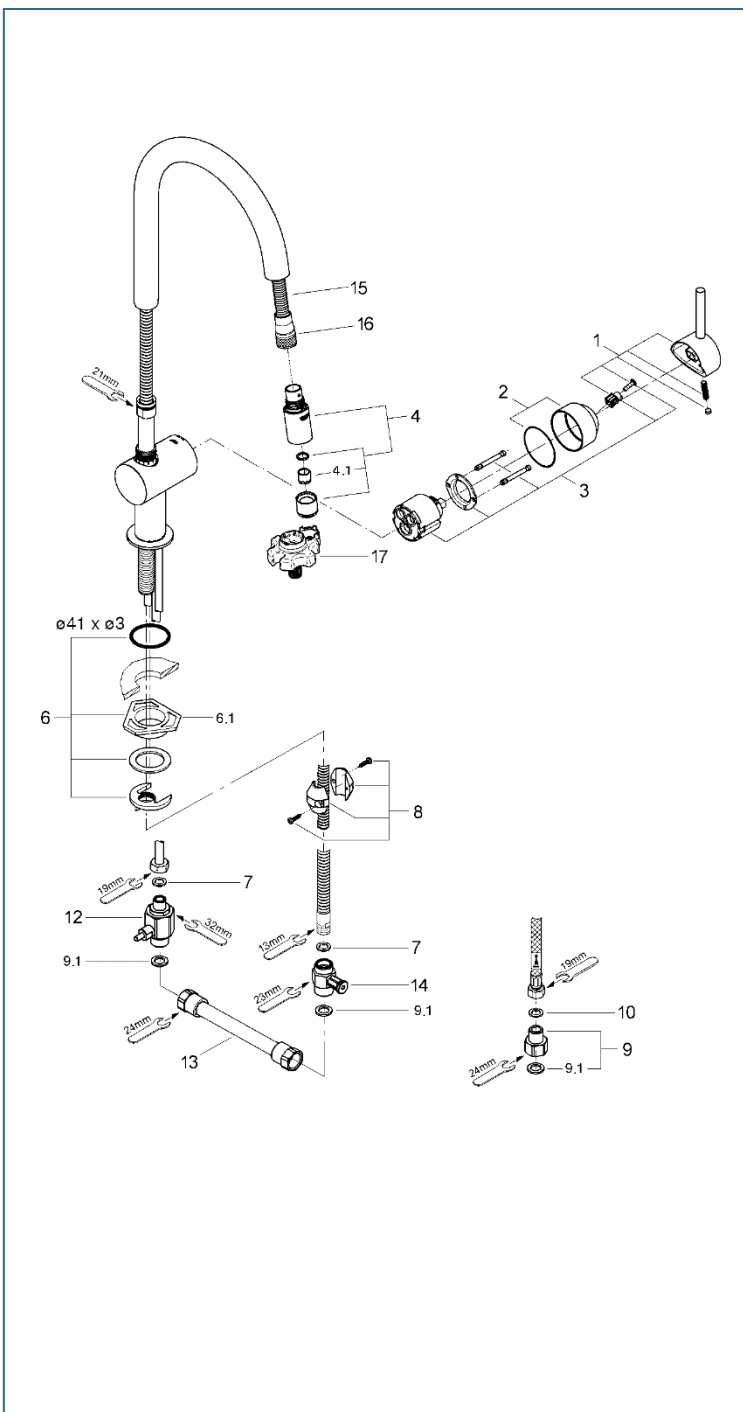

MINTA

3109500C

図番	名称	品番
1	ミンタレバー	46015000
2	ミンタ 化粧カバー	46025000
2.1	化粧カバー用Oリング	JP016600
3	セラミックカートリッジ	46048000
4	ZEDRA 32297用ノズル	6550600U
4.1	シストラ	設定なし
5	32447用化粧プレート	設定なし
6	Zedra用締付セット	46345000
6.1	LL用三角補強板(旧0533400W)	41186900W
7	M15ホースパッキン	FP-02
8	ホース用おもり	08576240
9	接続アダプター フレキホース用	12042001
9.1	1/2"スーパーパッキン	FP-01
10	3/8"用スーパーパッキン	FP-10
12	06369000 寒冷地用シャワー逆止弁	JP617900
13	寒冷用短ホース	06379000
14	1/2"XM15用水抜栓	06383000
15	3 O-Ring キッチンホースパッキン付	JP604700
16	新ゼドラー ヘッド&ホース接続ナット	0768200U
17	33720(LLプラス)・MINTA 3232100J用工具	0874100U

注) 三角補強板はご購入時期により形状が異なりますので
ご注意ください。

注1) ※印は受注発注品となります。

2) ご発注時に品切れの部品は、ドイツ本国の在庫状況により受注後1~2ヶ月後の納入になる場合もあります。