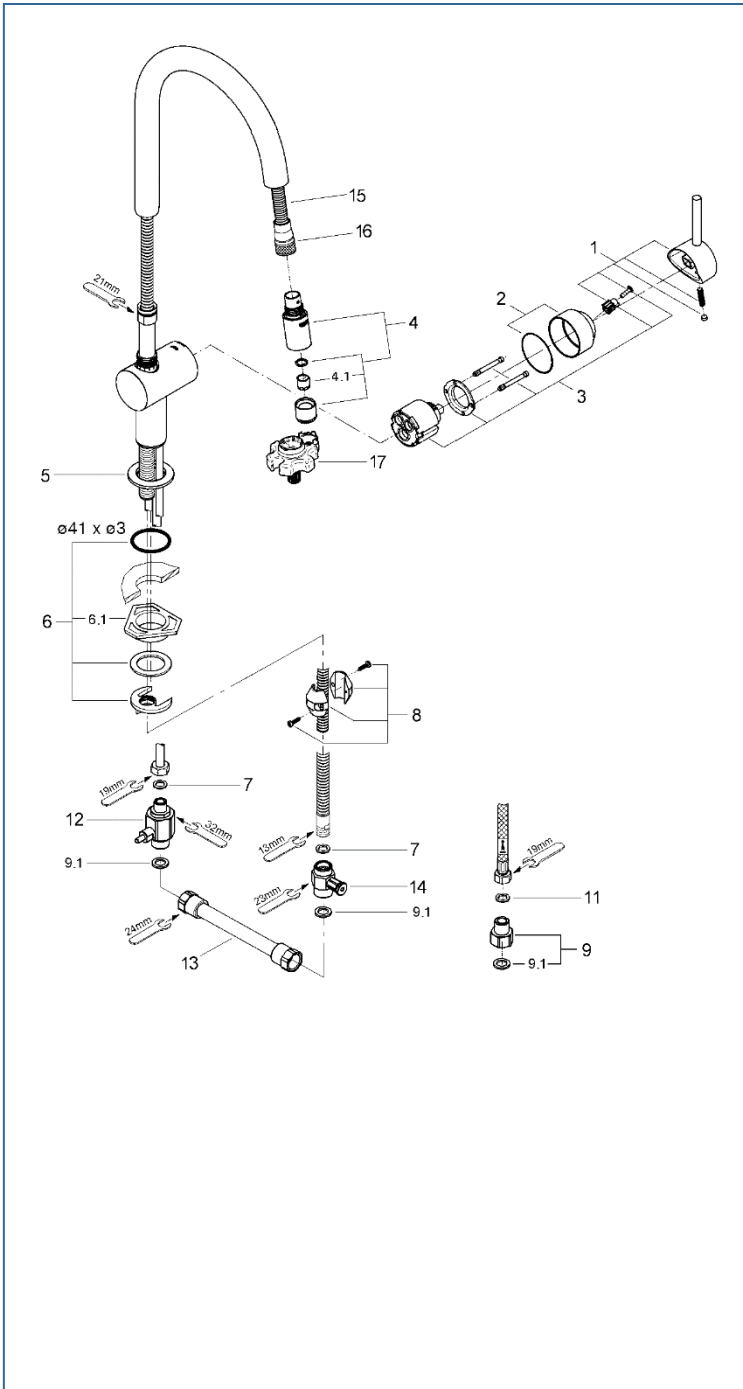

MINTA

3232100C

図番	名称	品番
1	ミンタレバー	46015000
2	ミンタ 化粧カバー	46025000
2.1	化粧カバー用Oリング	JP016600
3	セラミックカートリジ	46048000
4	ZEDRA 32297用ノズル	6550600U
4.1	シストラ	設定なし
5	32447用化粧プレート	設定なし
6	Zedra用締付セット	46345000
6.1	LL用三角補強板 (旧0533400W)	41186900W
7	M15ホースパッキン	FP-02
8	ホース用おもり	08576240
9	接続アダプター フレキホース用	12042001
9.1	1/2"スーパーパッキン	FP-01
11	3/8"用スーパーパッキン	FP-10
12	06369000 寒冷地用シャワー逆止弁	JP617900
13	寒冷用短ホース	06379000
14	1/2"XM15用水抜栓	06383000
15	3 O-Ring キッチンホースパッキン付	JP604700
16	新セトラ ヘッド&ホース接続ナット	0768200U
17	33720(LLプラス)・MINTA 3232100J用工具	0874100U

注) 三角補強板はご購入時期により形状が異なりますのでご注意ください。

注1) ※印は受注発注品となります。

2) ご発注時に品切れの部品は、ドイツ本国の在庫状況により受注後1~2ヶ月後の納入になる場合もあります。