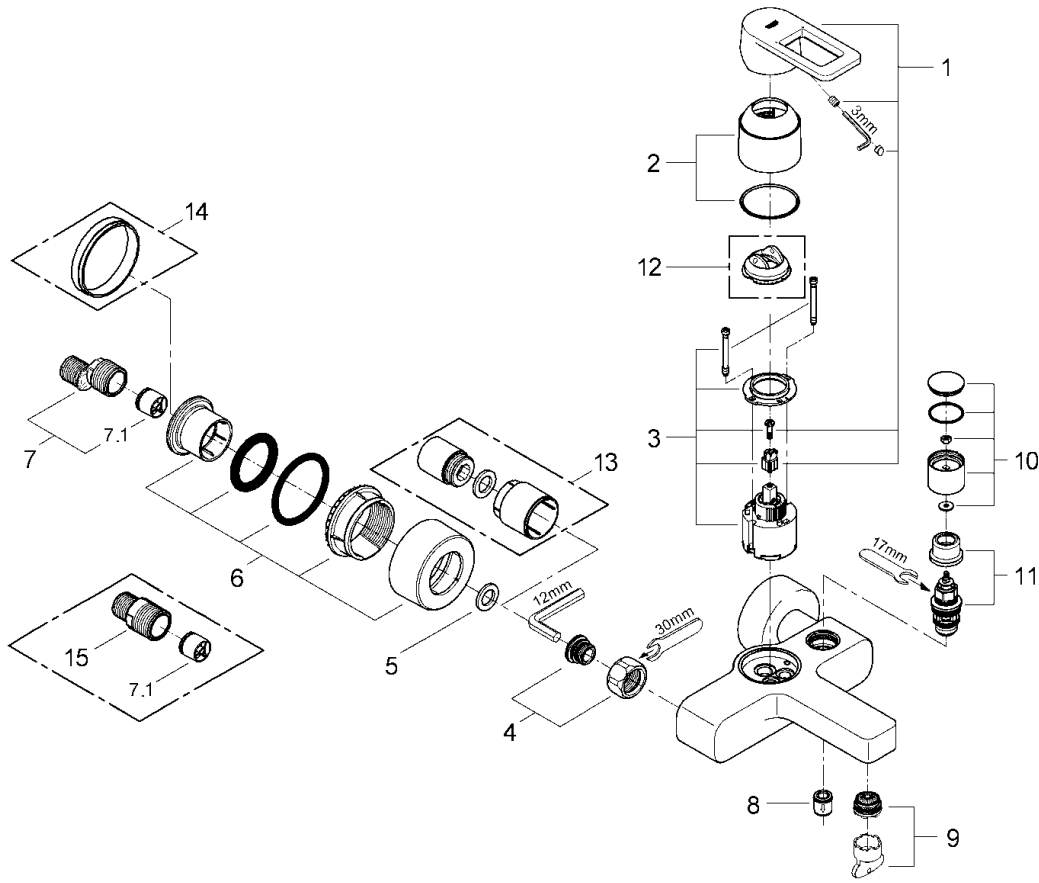

QUADRA

3263800J

図番	名称	品番
1	32638用クアドラレバー	46636000
2	クアドラ32638用化粧カバー	46584000
2.1	化粧カバー用Oリング	JP016600
3	セラミックカートリッジ	46048000
4	53袋ナットニップル	45044000
5	3/4"インレットパッキン	0138600U
6	34276インレット用フランジ	07288045
7	12043000(F21CV)用本体	01932000

図番	名称	品番
7.1	逆止弁 20MM	DW20
8	逆止弁 15MM	DW15
9	ESSENCEバスシャワー口金工具付	13926000
10	32148用切換弁ノブ	※ 46585000
11	34376用切替弁	08915000
12	リミッター	設定なし
13	34559用エクステンション(1対)	46238000

注1) ※印は受注発注品となります。

2) ご発注時に品切れの部品は、ドイツ本国の在庫状況により受注後1~2ヶ月後の納入になる場合もあります。