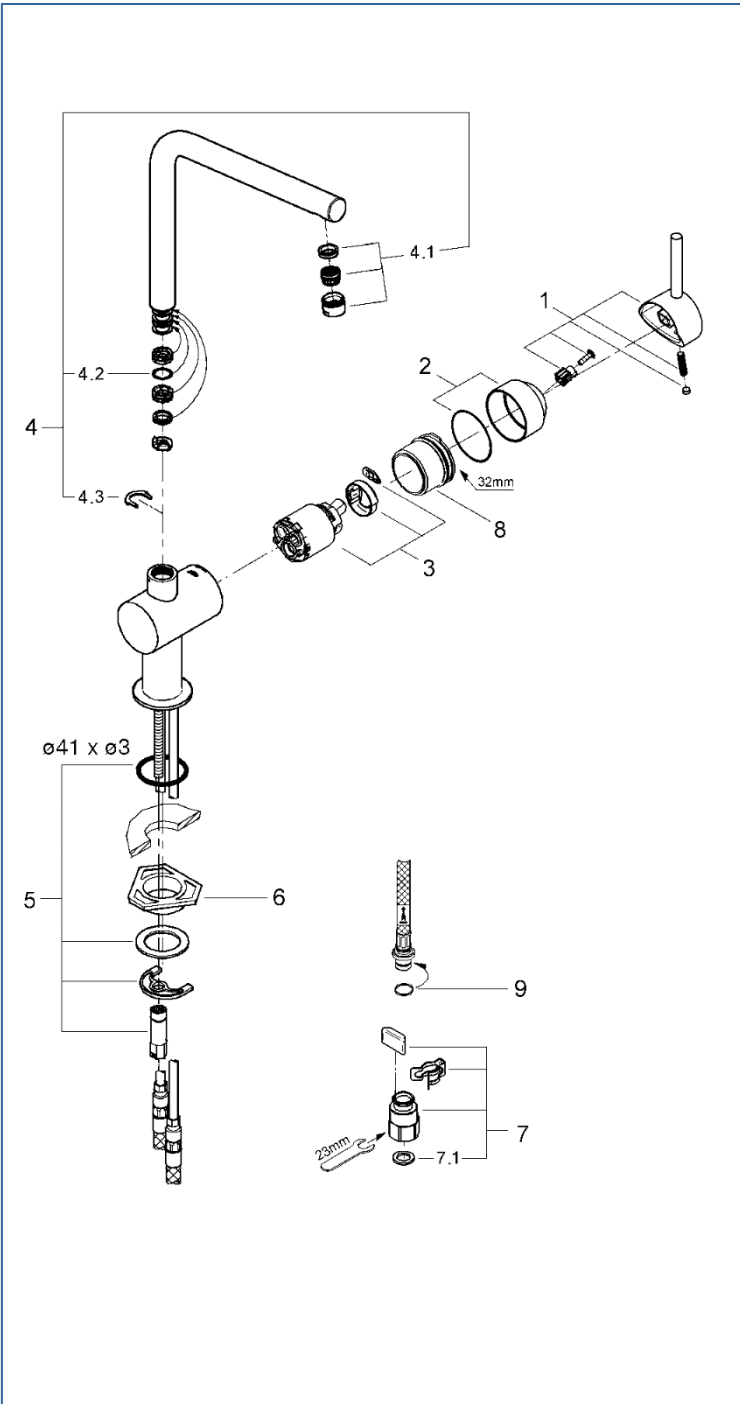

MINTA

JP300104 JP300101

図番	名称	品番
1	ミントレバー	46015000
2	ミント化粧カバー	46025000
	化粧カバー用Oリング	JP016600
3	ミント CS仕様用セラミックカートリッジ	JP619100
4	吐水口(節水A)	※ 13348000
4.1	エアレーター(節水A)	※ 64186000
4.2	吐水口用Oリング	01285000
4.3	33910用吐水口クリップ	04853000
5	20119用締付セット	46249000
6	LL用三角補強板(旧0533400W)	41186900W
7	クイックソケット寒冷地(1組) AH-1879	JPK55000
7.1	1/2"スーパーパッキン	FP-01
8	コールドスタート用カートリッジ止めナット	407029031

注)
三角補強板はご購入時期により形状が異なりますので
ご注意ください。

注1) ※印は受注発注品となります。

2) ご発注時に品切れの部品は、ドイツ本国の在庫状況により受注後1~2ヶ月後の納入になる場合もあります。