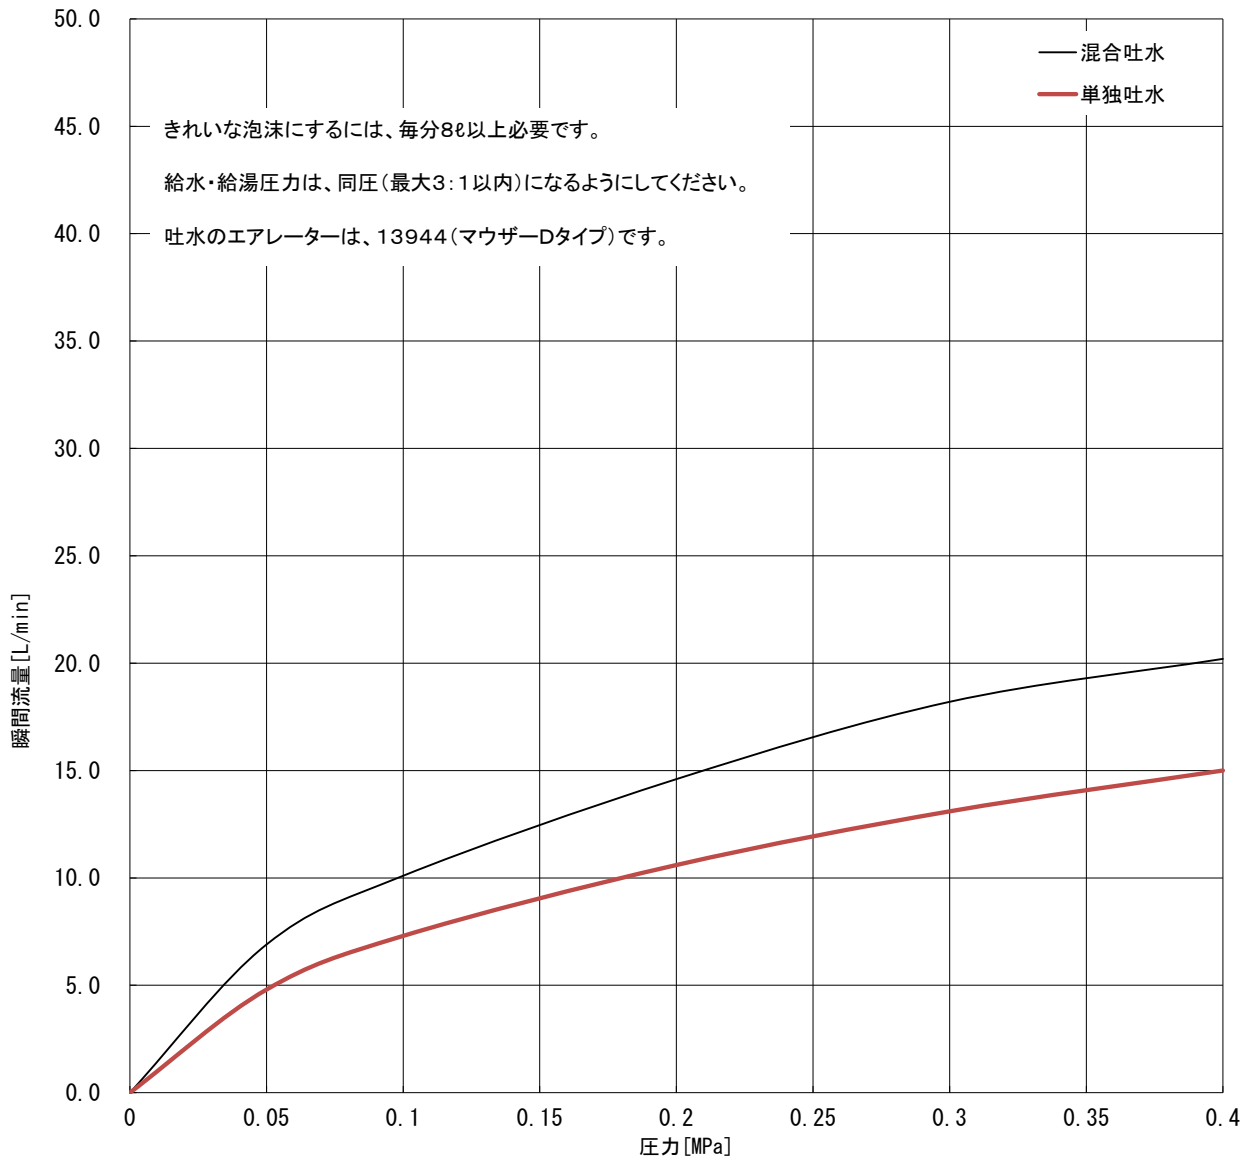

# GROHE

JP205702\_JP205701

EUROSTYLE

	MPa					
	0	0.05	0.1	0.2	0.3	0.4
混合吐水	0.0	6.9	10.1	14.6	18.2	20.2
単独吐水	0.0	4.8	7.3	10.6	13.1	15.0

ℓ/min

グローエジャパン株式会社

2021年3月

仕様を変更する場合がありますので流量が変わることをご了承ください。  
構造、機能が類似している商品は測定しておりません。±5%程度の誤差がある可能性があります。  
圧力は器具直前の動水圧力で測定しております。元圧は配管抵抗を考慮して高めに設定してください。