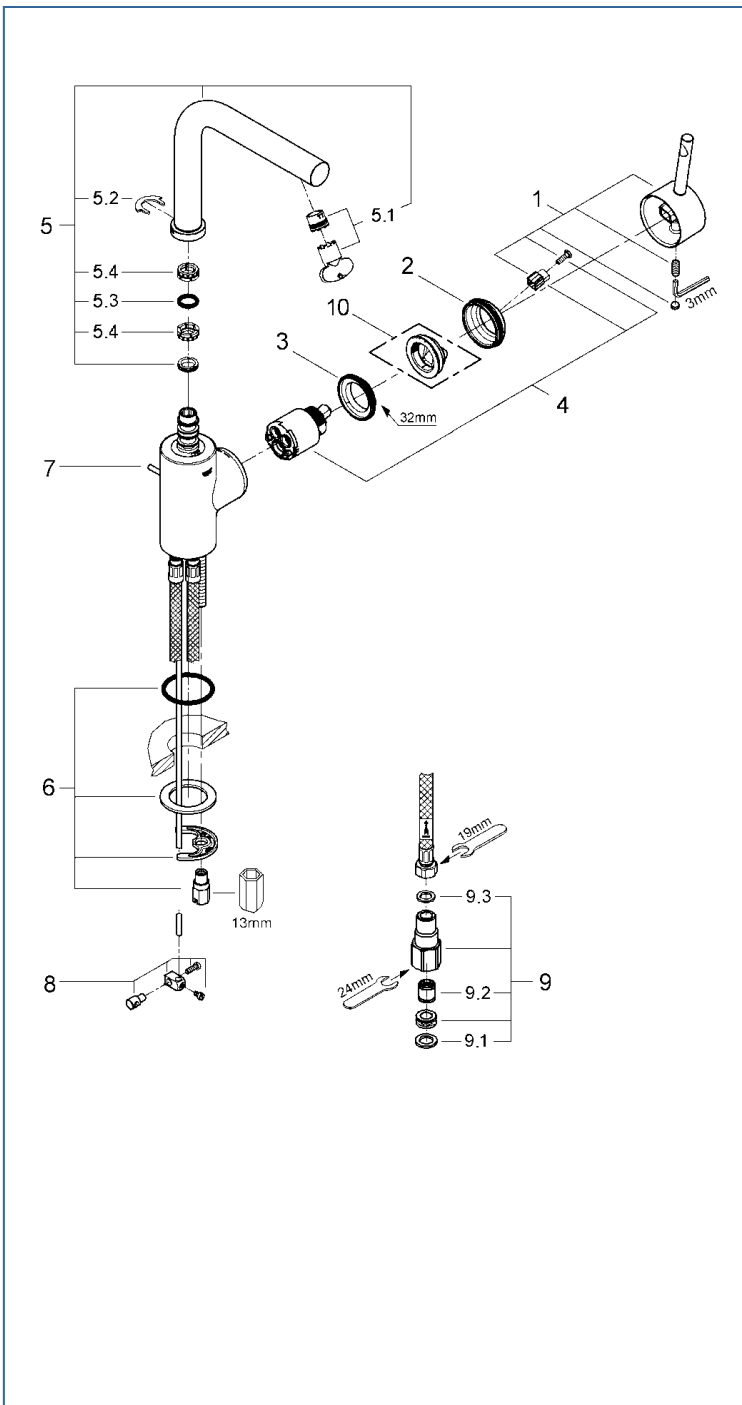

## 3262800J

図番	名称	品番
1	32628用エッセンスレバー	46628000
2	32204用化粧カバー 32204用化粧カバー用Oリング	0780800U JP017700
3	33254001用止ナット	46460000
4	セラミックカートリッジ シングルレバーキッチン・洗面混合栓用	46374000
5	32628用吐水口	46629000
5.1	32628用エアレーター	13937000
5.2	31002吐水口用クリップ	08065037
5.3	吐水口用Oリング	01285000
5.4	31002吐水口用ヘアリングリング	0225000W
6	20119用締付セット	46249000
7	32357002用引棒185mm延長	46739000
8	ジョイントピース	0684400U
9	接続アダプター-1/2"フレキ管用	12072N00
9.1	1/2"スーパーパッキン	FP-01
9.2	逆止弁 15MM	DW15
9.3	3/8"用スーパーパッキン	FP-10
10	温度リッター	46375000