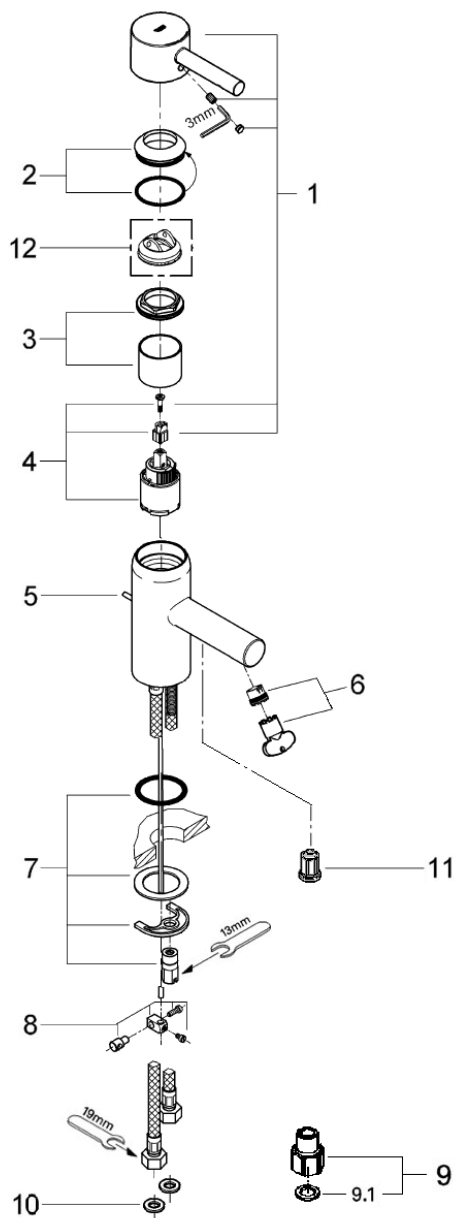

ESSENCE

3356200C

図番	名称	品番
1	32164用エッセンスレバー	46535000
2	ユーロスマート化粧カバー	46436000
	化粧カバー	設定なし
	32204用化粧カバー用Oリング	JP017700
3	33254001用止ナット	46460000
4	セラミックカートリッジ シングルレバーキッチン・洗面混合栓用	46374000
5	32357002用引棒185mm延長	46739000
6	32628用エアレーター	13937000
7	20119用締付セット	46249000
8	ジョイントピース	0684400U
9	接続アダプター-1/2"フレキ管用	12072N00
9.1	1/2"スーパーパッキン	FP-01
10	3/8"用スーパーパッキン	FP-10
11	寒冷地用水抜栓	設定なし
12	温度リミッター	46375000
13	ESSENCE 洗面水栓口金工具	JP017900

注1) ※印は受注発注品となります。

2) ご発注時に品切れの部品は、ドイツ本国の在庫状況により受注後1~2ヶ月後の納入になる場合もあります。