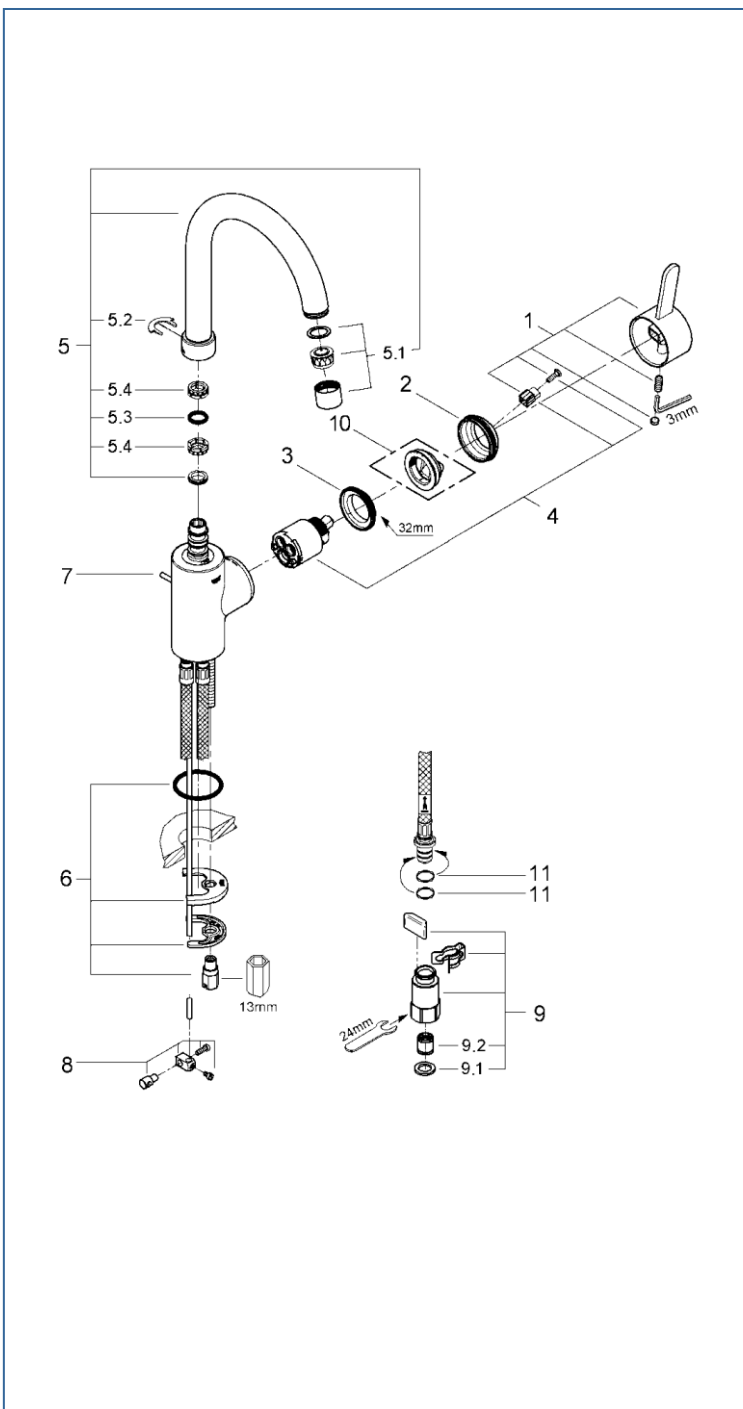

EUROSMART COSMO

JP335001 JP335002 JP335004

図番	名称	品番
1	レバー	※ 46683000
2	32204用化粧カバー	0780800U
	32204用化粧カバー用Oリング	JP017700
3	33254001用止ナット	46460000
4	セラミックカートリッジ シングルレバーキッチン・洗面混合栓用	46374000
5	吐水口	13267000
5.1	アトリオ口金 Aマウザー	06574000
5.2	吐水口クリップ	※ 0806500M
5.3	吐水口用Oリング	01285000
5.4	31002吐水口用ヘアリングリング	0225000W
6	20119用締付セット	46249000
7	32357002用引棒185mm延長	46739000
7A	32204用引棒80mm延長	設定なし
7B	32165用 引棒プラグ	設定なし
8	ジョイントピース	0684400U
9	接続アダプター-1/2"フレキ管用	12072N00
9.1	1/2"スーパーパッキン	FP-01
9.2	逆止弁 15MM	DW15
10	温度リミッター	46375000
11	59538145058 プレートホース接続Oリング1134300U	1134300U