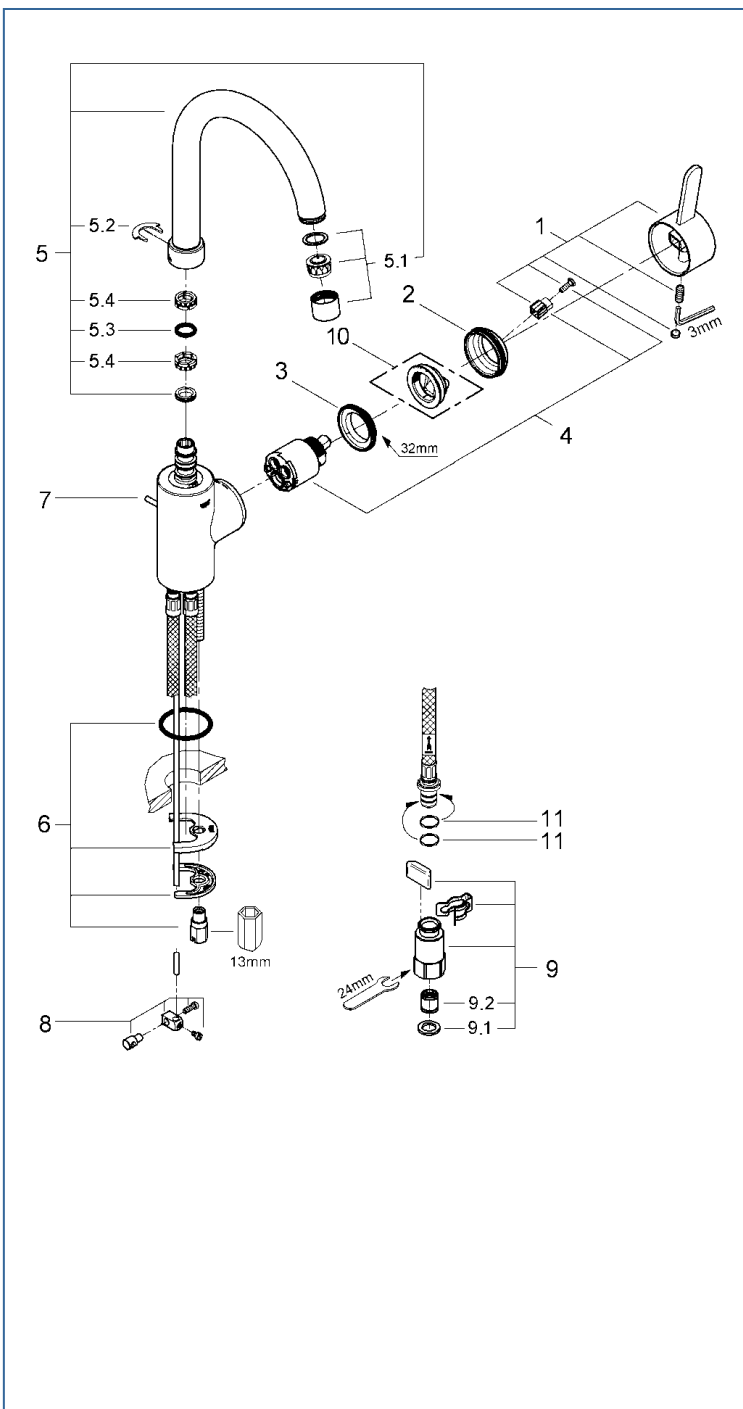

EUROSMART COSMOPOLITAN

JP364200

図番	名称	品番
1	レバー	※ 46683000
2	32204用化粧カバー	0780800U
	32204用化粧カバー用Oリング	JP017700
3	33254001用止ナット	46460000
4	セラミックカートリッジ シングルレバーキッチン・洗面混合栓用	46374000
5	吐水口	13267000
5.1	アトリオ口金 Aマウザー	06574000
5.2	吐水口クリップ	※ 0806500M
5.3	吐水口用Oリング	01285000
5.4	31002吐水口用ベアリングリング	0225000W
6	20119用締付セット	46249000
7	32357002用引棒185mm延長	46739000
8	ジョイントピース	0684400U
9	GF20-10 クイックジョイント接続アダプター	JP612200
9.1	1/2"スーパーパッキン	FP-01
9.2	逆止弁 15MM	DW15
10	温度リミッター	46375000
11	59538145058 プレートホース接続Oリング1134300U	1134300U