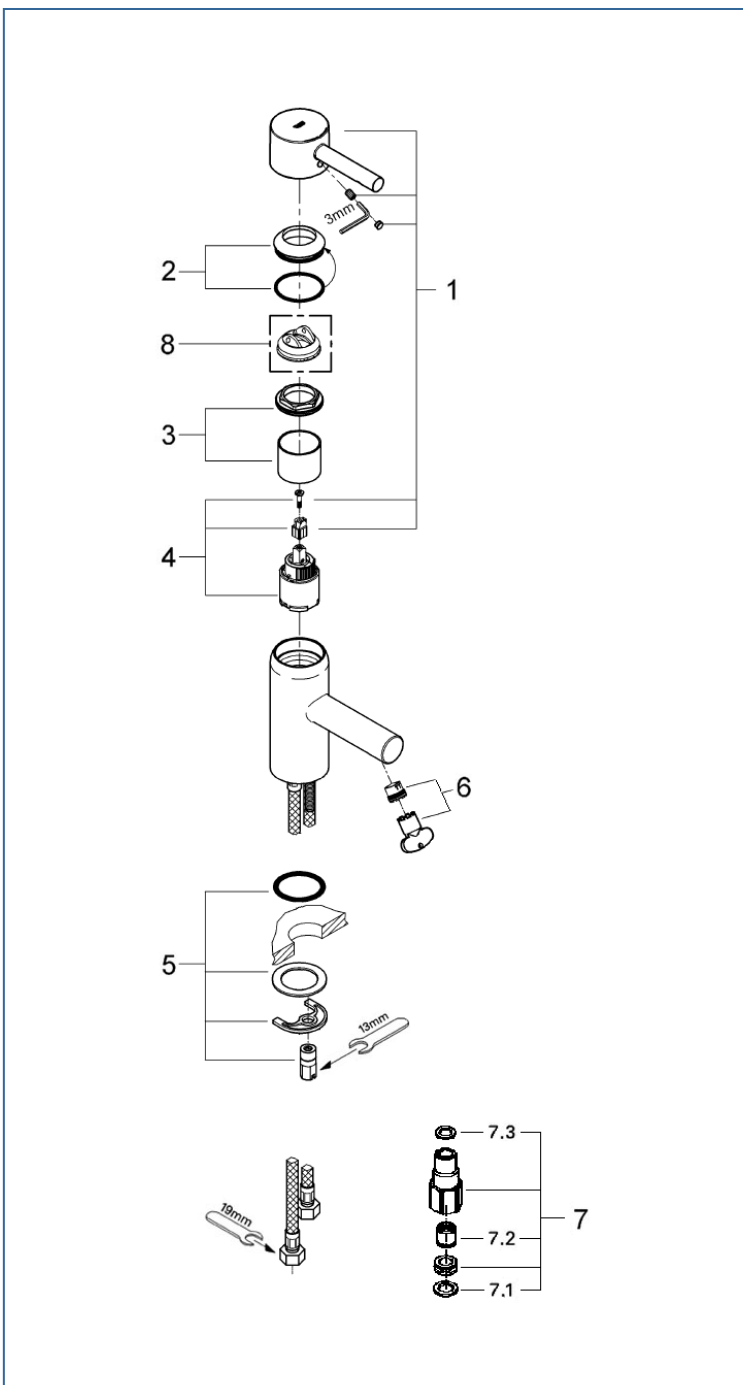

# ESSENCE

32165000

図番	名称	品番
1	32164用エッセンスレバー	46535000
2	ユーロスマート化粧カバー	46436000
	化粧カバー	設定なし
	32204用化粧カバー用Oリング	JP017700
3	33254001用止ナット	46460000
4	セラミックカートリッジ シングルレバーキッチン・洗面混合栓用	46374000
5	20119用締付セット	46249000
6	32628用エアレーター	13937000
7	接続アダプター1/2"フレキ管用	12072N00
7.1	1/2"スーパーパッキン	FP-01
7.2	逆止弁 15MM	DW15
7.3	3/8"用スーパーパッキン	FP-10
8	温度リミッター	46375000
9	ESSENCE 洗面水栓口金工具	JP017900