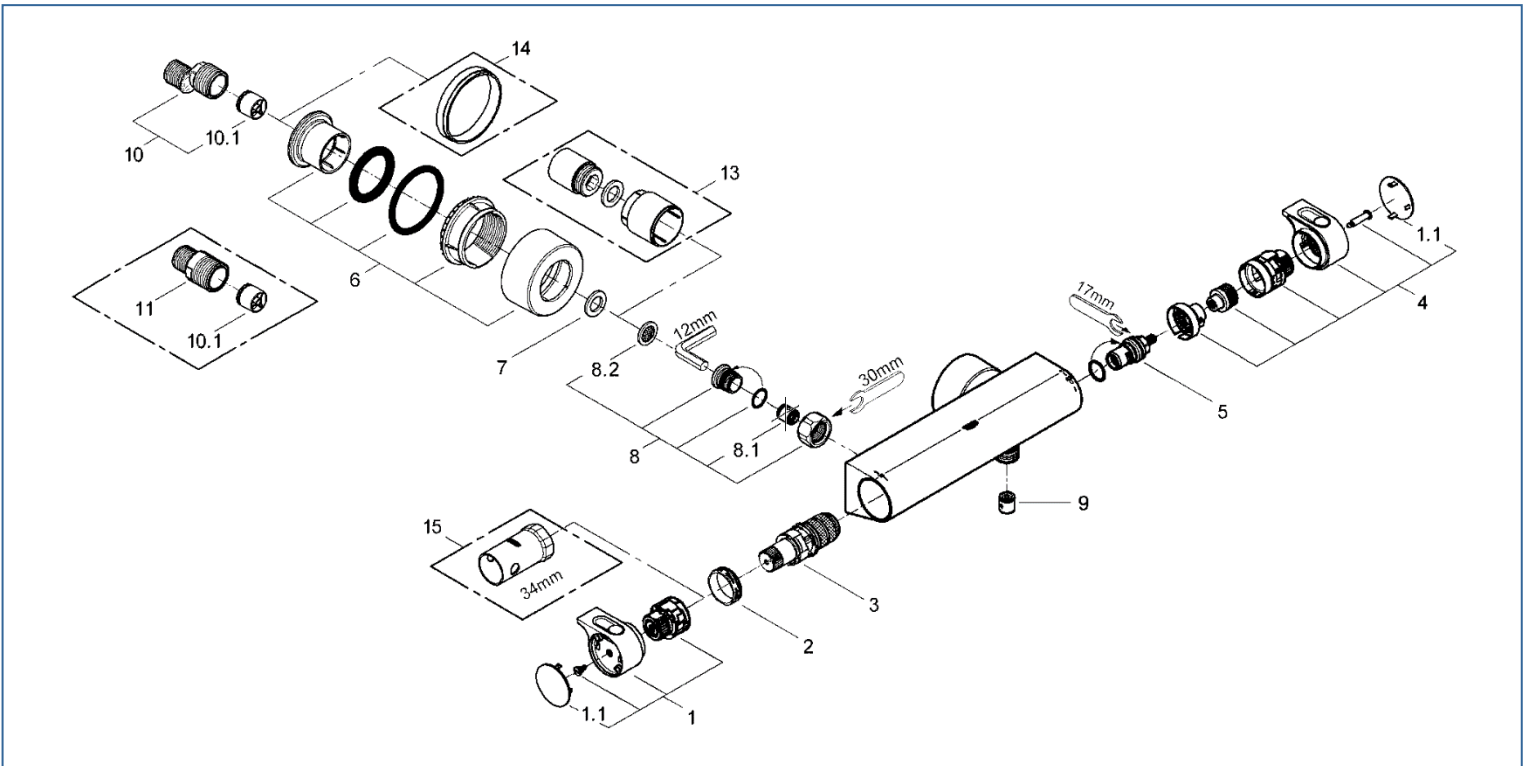

GROHTHERM 2000 new

JP272001_JP272000_JP272001

図番	名称	品番
1	グローサーモ2000温調ハンドル	47917000
1.1	グローサーモ2000用ハンドルキャップ(2個入)	4788300M
2	グローサーモ用カートリッジ固定ナット	47743000
3	1/2"サーモカートリッジ	JP018300
4	JP272000用開閉ハンドル	47916000
5	セラミックヘッドパーツ(サイズ1/2"・180° 左回転開栓)	45648000
6	34276インレット用フランジ	07288045
7	3/4"インレットパッキン	0138600U
8	逆止弁付袋ナットセット(2個入)	47189000
8.1	逆止弁 15MM	DW15
8.2	ストレーナー インレットパッキン	JPI00200