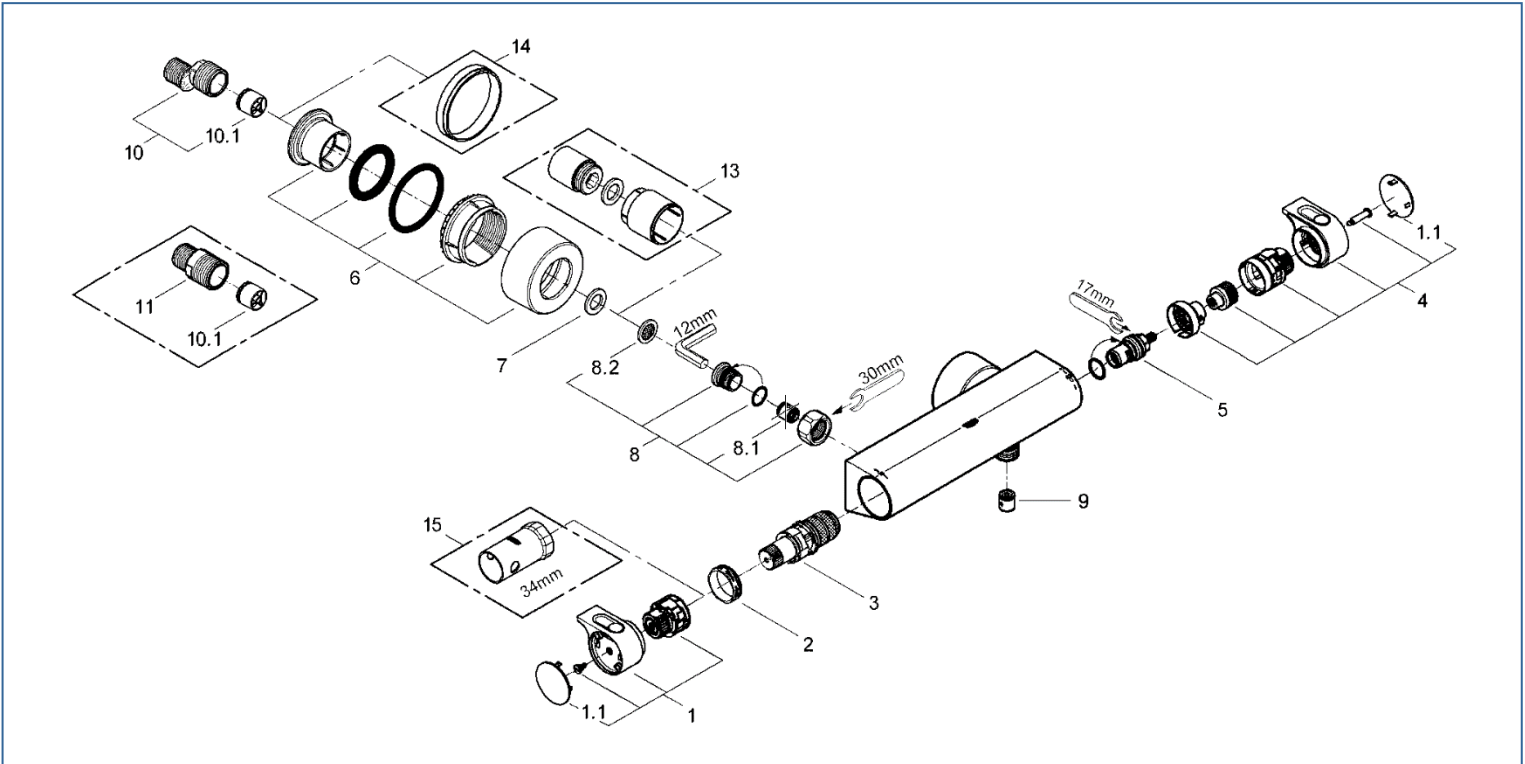

GROHTHERM 2000 new

JP272001_JP272000_JP272001

図番	名称	品番
1	グローサーモ2000温調ハンドル	47917000
1.1	グローサーモ2000用ハンドルキャップ(2個入)	4788300M
2	グローサーモ用カートリッジ固定ナット	47743000
3	1/2"サーモカートリッジ	JP018300
4	JP272000用開閉ハンドル	47916000
5	セラミックヘッドパーツ(サイズ1/2"・180° 左回転開栓)	45648000
6	34276インレット用フランジ	07288045
7	3/4"インレットパッキン	0138600U
8	逆止弁付袋ナットセット(2個入)	47189000
8.1	逆止弁 15MM	DW15
8.2	ストレーナー インレットパッキン	JPI00200

図番	名称	品番
8.2A	レディラックスプラス用ストレーナ	1016600U
8.2B	ストレーナー インレットパッキン	JPI00200
9	逆止弁 15MM	DW15
10	12043000(F21CV)用本体	01932000
10.1	逆止弁 20MM	DW20
11	ストレートインレット50mm本体	MT-1-1
13	34559用エクステンション(1対)	46238000
14	ワン座延長リング	JPX01300
	34061用スパーサーリング	設定なし
15	34213用サーモ工具	19332000