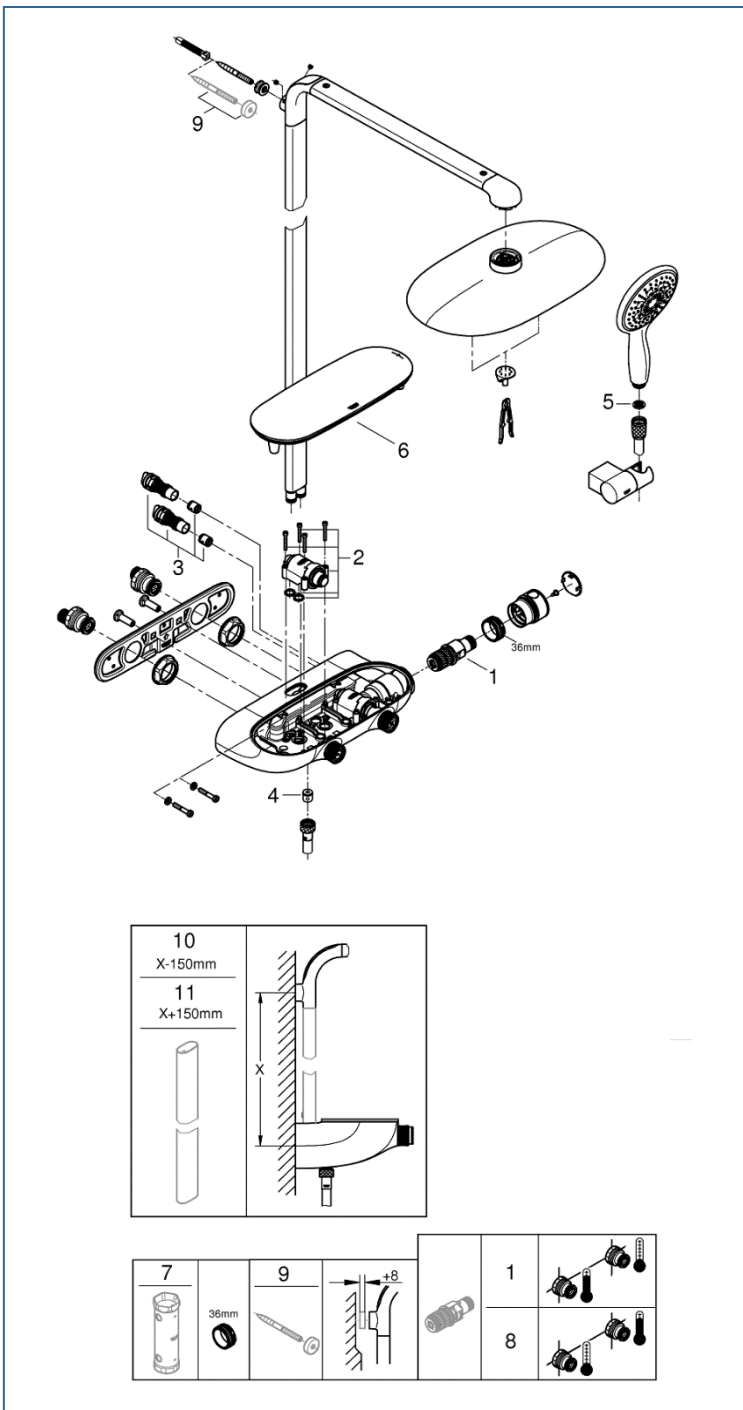

Rainshower System SmartControl Mono 360

JP380300 2636100J

図番	名称	品番
1	1/2"サーモカートリッジ	JP018300
2	スマートコントロール用開閉/流量調整ユニット	48297000
3	逆止弁	設定なし
4	逆止弁 15MM	DW15
5	ストレーナー付きパッキン	07002000
6	スマートコントロールシャワーシステム用カバー	48482000
8	ソケットレンチ36mm34mm	49059000
9	グローサーモ逆配管サーモカートリッジ	47175000
10	逆配管サーモ	※ 26385000
11	シャワーパイプ -150mm	※ 48349000
	シャワーパイプ +150mm	※ 48350000