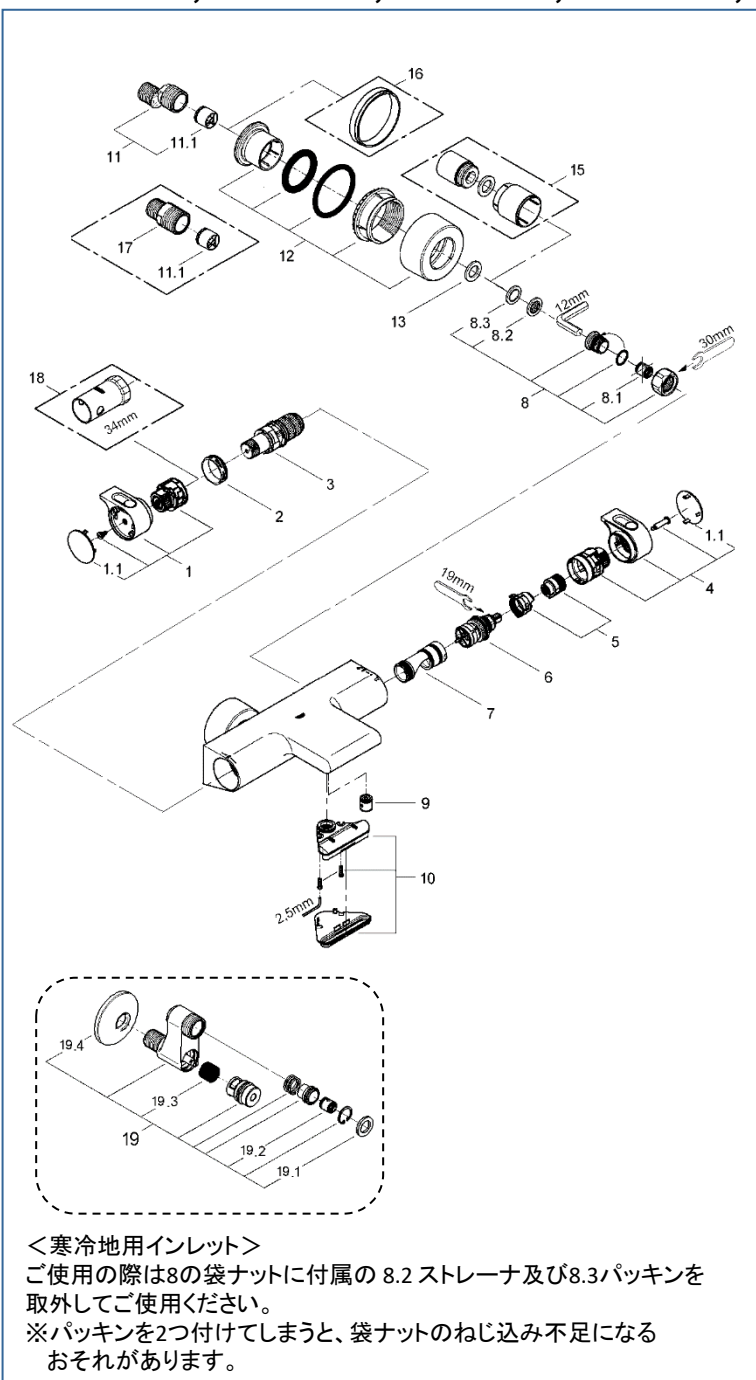

GROHTHERM 2000 new

3417410J,3417410C,JP272501,JP272502,JP272503, JP272601, JP272602, JP272603

図番	名称	品番
1	グローサーモ2000温調ハンドル	47917000
1.1	グローサーモ2000用ハンドルキャップ(2個入)	4788300M
2	グローサーモ用カートリッジ固定ナット	47743000
3	1/2"サーモカートリッジ	JP018300
4	JP272503(GRT2000)用開閉切替ハンドル	JP618600
5	グローサーモ2000用インサートセット	47925000
6	34144用アクアジマー	12433000
7	混合筒	47751000
8	逆止弁付袋ナットセット(2個入)	47189000
8.1	逆止弁 15MM	DW15
8.2	レディラックスプラス用ストレーナ	1016600U
8.3	ストレーナー インレットパッキン	JPI00200
9	逆止弁 15MM	DW15
10	エアレーター	設定なし
11	12043000(F21CV)用本体	01932000
11.1	逆止弁 20MM	DW20
12	34276インレット用フランジ	07288045
13	3/4"インレットパッキン(1本)	0138600U
15	34559用エクステンション(1対)	46238000
16	ワン座延長リング	JPX01300
	34061用スペーサーリング	設定なし
17	ストレートインレット50mm本体	MT-1-1
18	34213用サーモ工具	19332000
19	12045000インレット寒冷地	JP602800
19.1	3/4"インレットパッキン(1本)	0138600U
19.2	逆止弁 15MM	DW15
19.3	12044用ストレーナー	※ JPI00100
19.4	12044用化粧プレート	0210500U