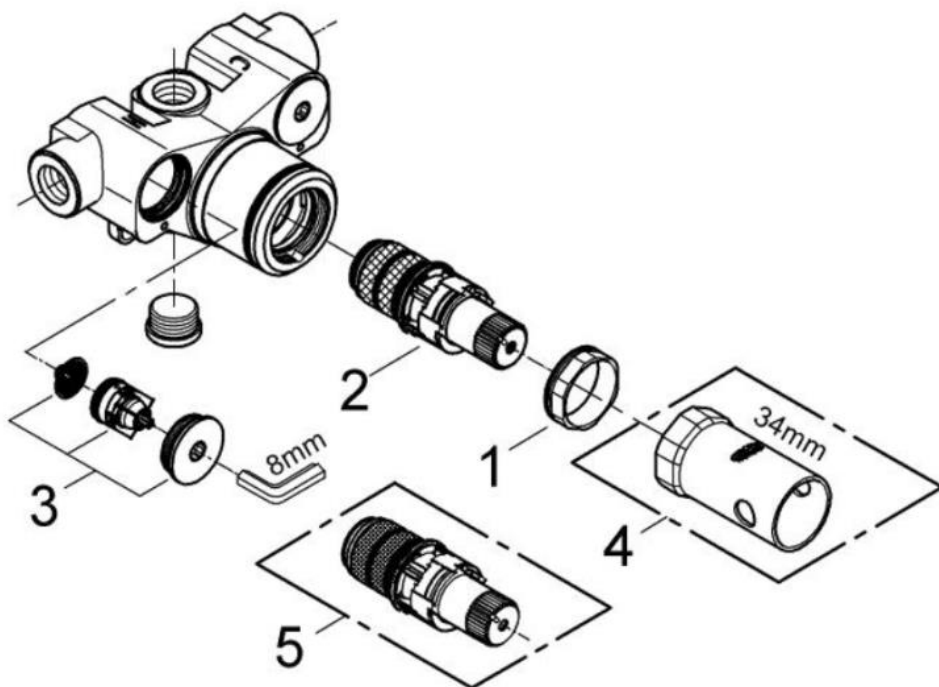

GROHTHERM 3000 / 2000

3421300J

図番	名称	品番
1	固定ナット	設定なし
2	1/2"サーモカートリッジ	JP018300
3	34213用逆止弁ナット	47753000
4	34213用サーモ工具	19332000
5	グロサーモ逆配管サーモカートリッジ	47175000

注1) ※印は受注発注品となります。

注2) ご発注時に品切れの部品は、ドイツ本国の在庫状況により受注後1~2ヶ月後の納入になる場合もあります。