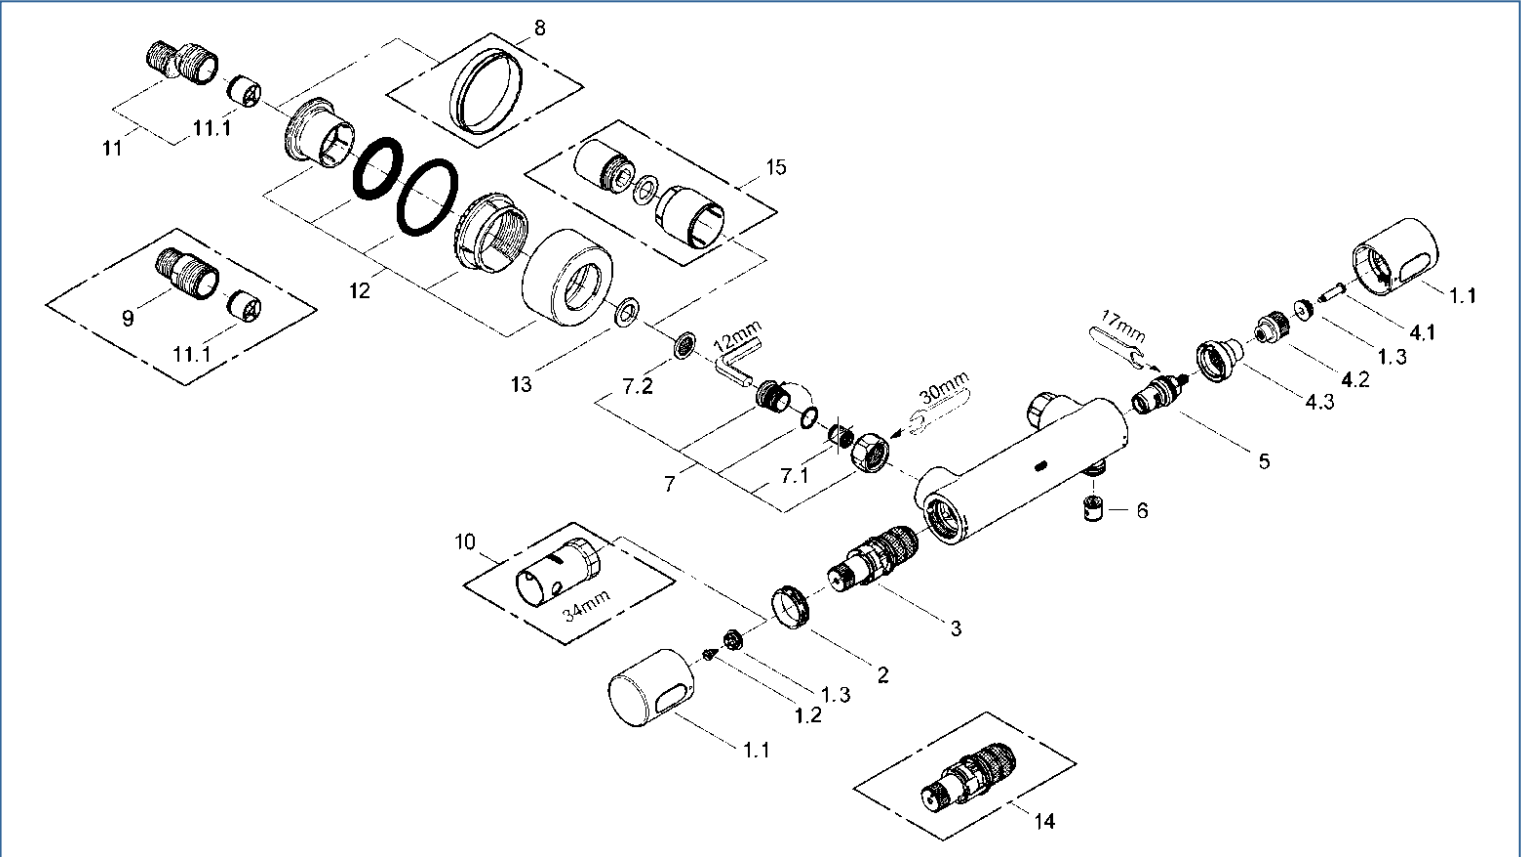

GROHTherm 3000 Cosmopolitan

3427400J 3427410J

図番	名称	品番
1.1	47803用ハンドル部	02415140
1.2	34559温度ダイヤル止ビス	02511031
1.3	47803用スナップインサート	65401031
2	グローサーモ用カートリッジ固定ナット	47743000
2.1	固定ナット(M36)	設定なし
3	1/2"サーモカートリッジ	JP018300
4.1	19237用ハンドル止めビス	※ 02491031
4.2	19237用ハンドルインサート	※ 05110131
4.3	47803用ストップスリーブ	※ 10100031
5	セラミックヘッドパーツ(サイズ1/2"・180° 左回転開栓)	45648000
6	逆止弁 15MM	DW15
7	逆止弁付袋ナットセット(2個入)	47189000
7.1	逆止弁 15MM	DW15

図番	名称	品番
7.2	ストレーナー インレットパッキン	JP100200
7.2A	レディラックスプラス用ストレーナ	1016600U
7.2B	ストレーナー インレットパッキン	JP100200
8	ワン座延長リング	JPX01300
	34061用スペーサーリング	設定なし
9	ストレートユニオン 45mm	JPX00700
10	34213用サーモ工具	19332000
11	12043000(F21CV)用本体	01932000
11.1	逆止弁 20MM	DW20
12	34276インレット用フランジ	07288045
13	3/4"インレットパッキン(1本)	0138600U
14	グローサーモ逆配管サーモカートリッジ	47175000
15	34559用エクステンション(1対)	46238000