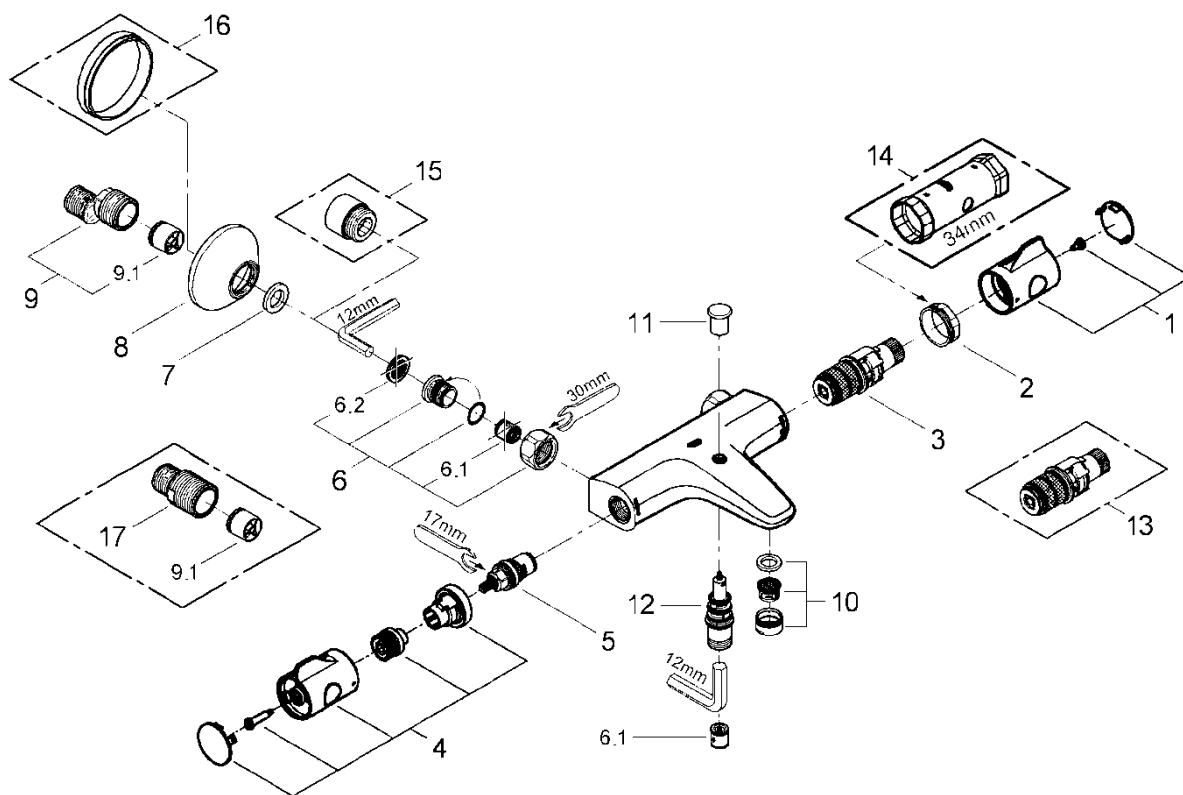

GROHTherm 800

JP273601_3456700J

図番	名称	品番
1	グローサーモ800用温度ハンドル	47981000
2	グローサーモ用カートリッジ固定ナット	47743000
3	1/2"サーモカートリッジ	JP018300
4	グローサーモ800用開閉ハンドル	47980000
5	セラミックヘッドパーツ(サイズ1/2"-180° 左回転開栓)	45648000
6	逆止弁付袋ナットセット(2個入)	47189000
6.1	逆止弁 15MM	DW15
6.2	ストレーナー インレットパッキン	JPI00200
6.2A	レディラックスプラス用ストレーナ	1016600U
6.2B	ストレーナー インレットパッキン	JPI00200
7	3/4"インレットパッキン(1本)	0138600U

図番	名称	品番
8	12001用化粧プレート	0221000U
9	12043000(F21CV)用本体	01932000
9.1	逆止弁 20MM	DW20
10	GRT1000 34163003 エアレーター	13952000
11	25085用切換弁ノブ	65648000
12	25085用切換弁	65655000
13	グローサーモ逆配管サーモカートリッジ	47175000
14	34213用サーモ工具	19332000
15	25323用エクステンション 2個入	0713000M
16	ワン座延長リング	JPX01300
17	ストレートユニオン 45mm	JPX00700