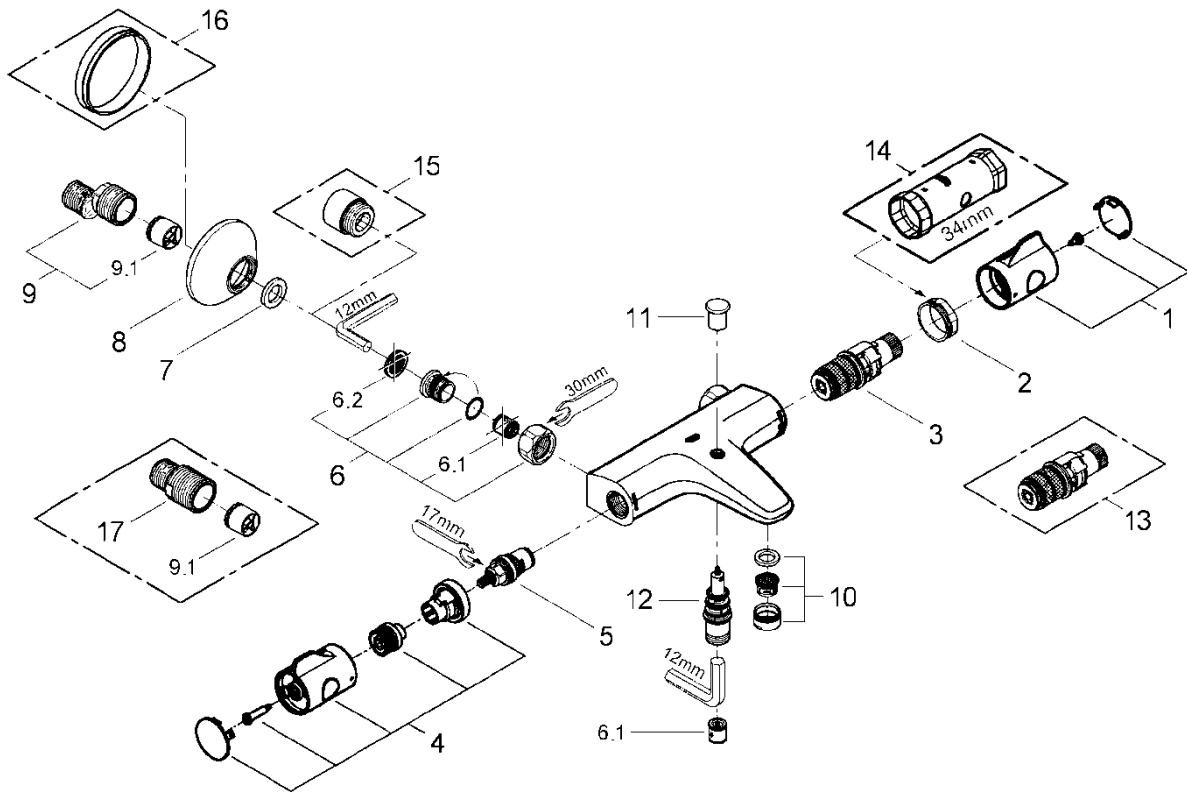

GROHTHERM 800

JP273601_3456700J

図号	名称	品番
1	グローサーモ800用温度ハンドル	47981000
2	グローサーモ用カートリッジ固定ナット	47743000
3	1/2"サーモカートリッジ	JP018300
4	グローサーモ800用開閉ハンドル	47980000
5	セラミックヘッドパーツ(サイズ1/2"-180°左回転開栓)	45648000
6	逆止弁付袋ナットセット(2個入)	47189000
6.1	逆止弁 15MM	DW15
6.2	ストレーナー インレットパッキン	JPI00200
6.2A	レディラックスプラス用ストレーナ	1016600U
6.2B	ストレーナー インレットパッキン	JPI00200
7	3/4"インレットパッキン(1本)	0138600U

図号	名称	品番
8	12001用化粧プレート	0221000U
9	12043000(F21CV)用本体	01932000
9.1	逆止弁 20MM	DW20
10	GRT1000 34163003 エアレーター	13952000
11	25085用切換弁ノブ	65648000
12	25085用切換弁	65655000
13	グローサーモ逆配管サーモカートリッジ	47175000
14	34213用サーモ工具	19332000
15	25323用エクステンション 2個入	0713000M
16	ワン座延長リング	JPX01300
17	ストレートユニオン 45mm	JPX00700