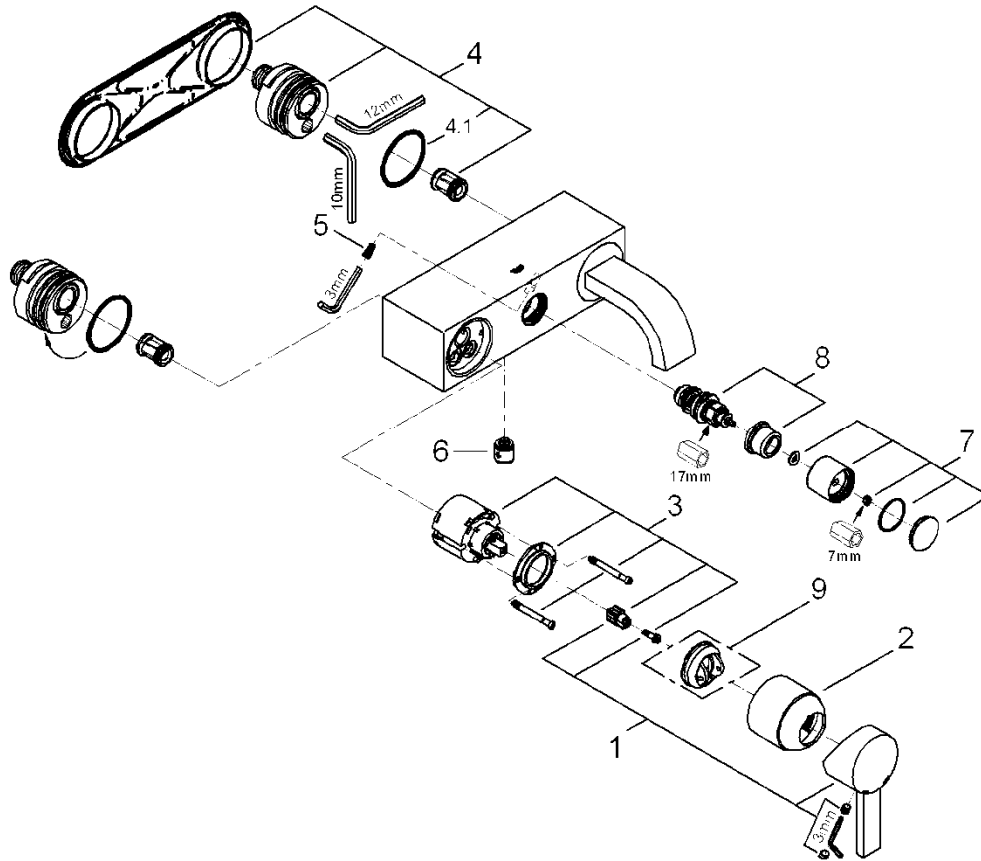

ALLURE

3214800J

| 図番 | 名称 | 品番 |
|-----|-----------------------|------------|
| 1 | アリュール レバー | ※ 46609000 |
| 2 | クアラ32638用化粧カバー | 46584000 |
| 3 | セラミックカートリッジ | 46048000 |
| 4 | インレットセット | 12088000 |
| 4.1 | 35089・35121(19番)用Oリング | 00444000 |
| 5 | 固定ビスM6×12 | 設定なし |
| 6 | 逆止弁 15MM | DW15 |
| 7 | 32148用切換弁ノブ | ※ 46585000 |
| 8 | 34376用切替弁 | 08915000 |
| 9 | 温度リミッター | 46375000 |