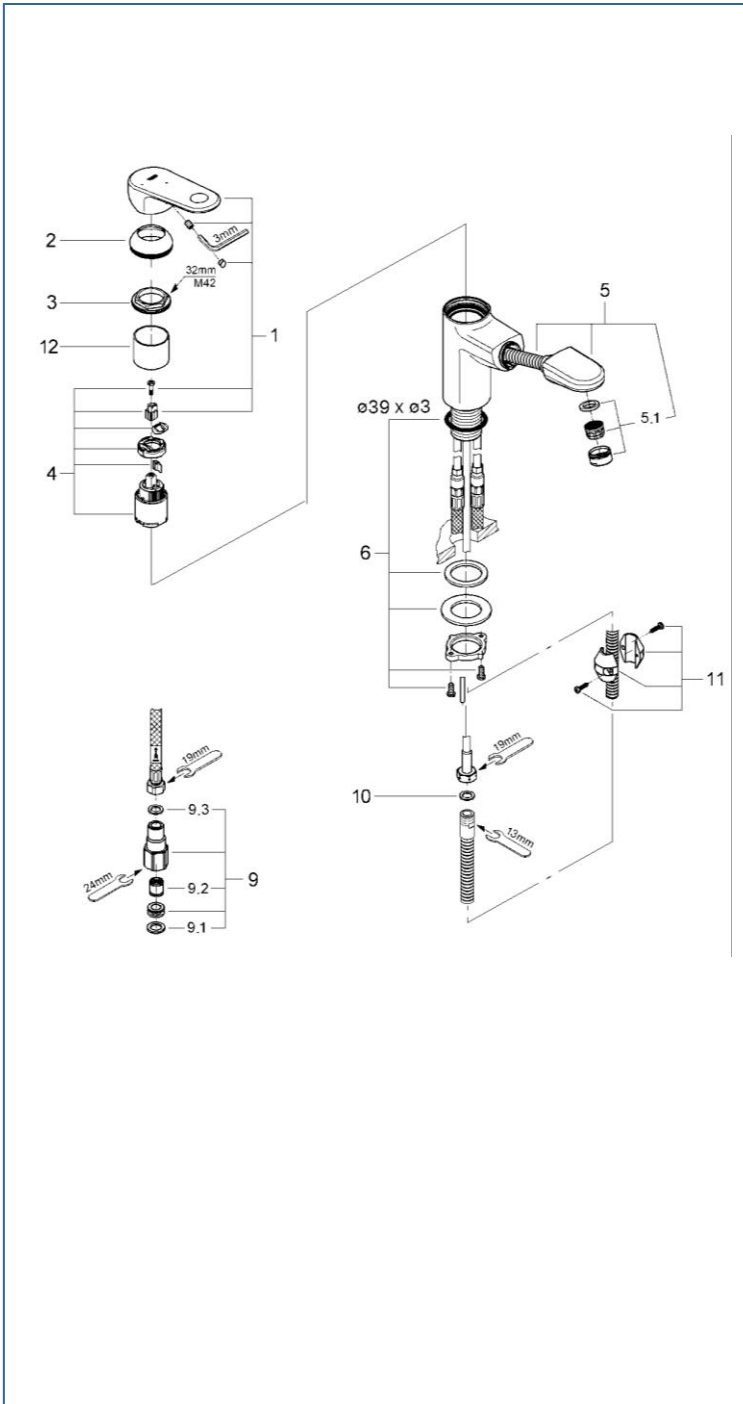

## JP161401\_JP161402

図番	名称	品番
1	23418002用コールドスタートレバー	48268000
2	TENSO 32004用化粧カバー	46492000
3	33254001用止ナット	46460000
4	コールドスタートセラミックカートリッジ	405530840
5	33155001用引出スプレー	46674000
5.1	M22/24用SSR口金中身のみ	40.6003.00
6	ヨーロディスク締付	46078000
9	接続アダプター-1/2"フレキ管用(1個)	12072N00
9.1	1/2"スーパーパッキン	FP-01
9.2	逆止弁 15MM	DW15
9.3	3/8"用スーパーパッキン	FP-10
10	M15ホースパッキン	FP-02
11	ホース用おもり	08576240
12	スリーブ	設定なし