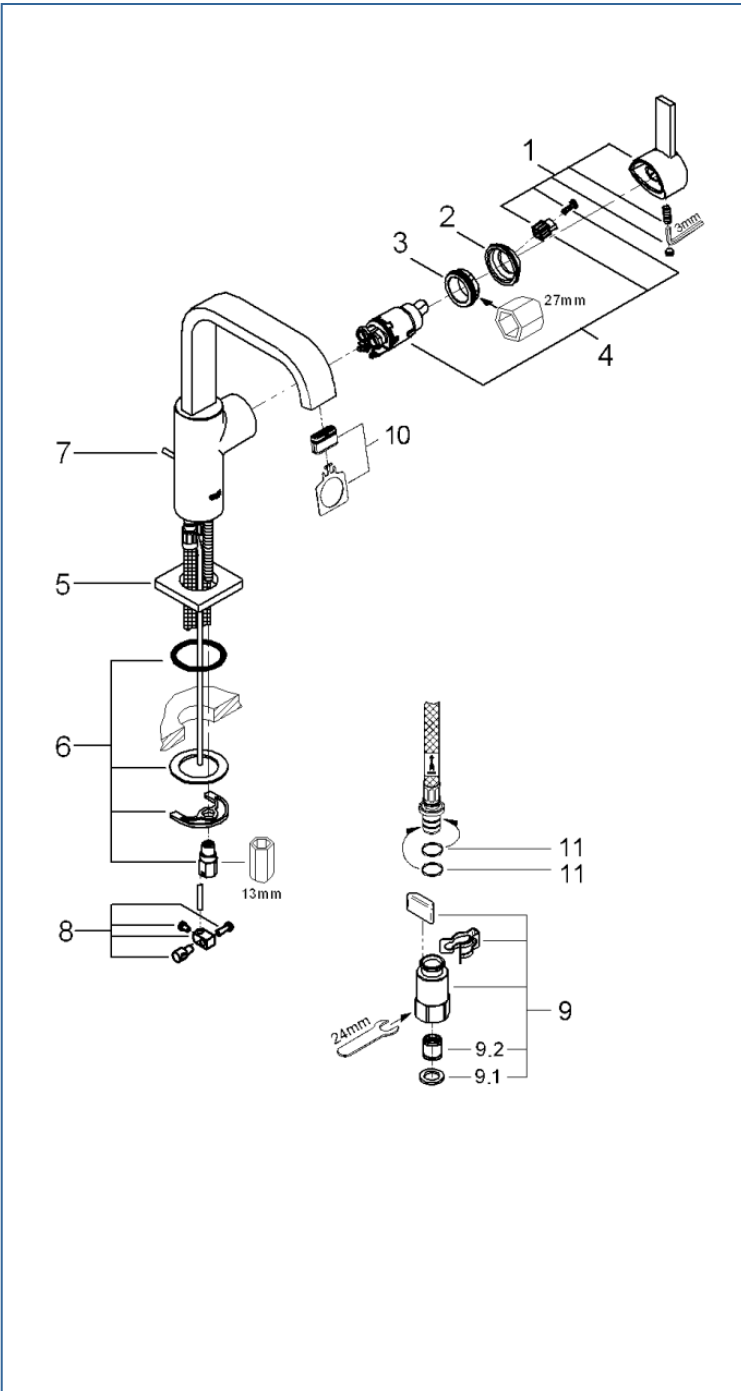

## JP364100

図番	名称	品番
1	アリュールレバー	※ 46610000
2	32251用化粧カバー	46581000
3	32251用止ナット	07419000
4	32251用セラミックカートリッジ	46580000
5	ALLURE用化粧プレート	設定なし
6	20119用締付セット	46249000
7	32357002用引棒185mm延長	46739000
8	ジョイントピース	0684400U
9	クイックジョイント式接続アダプター(120740002個セット)	JP011200
9.1	1/2"スーパーパッキン	FP-01
9.2	逆止弁 15MM	DW15
10	32254用エアレーター9x24.5工具付	13220000
11	59538145058 プレートホース接続リング1134300U	1134300U