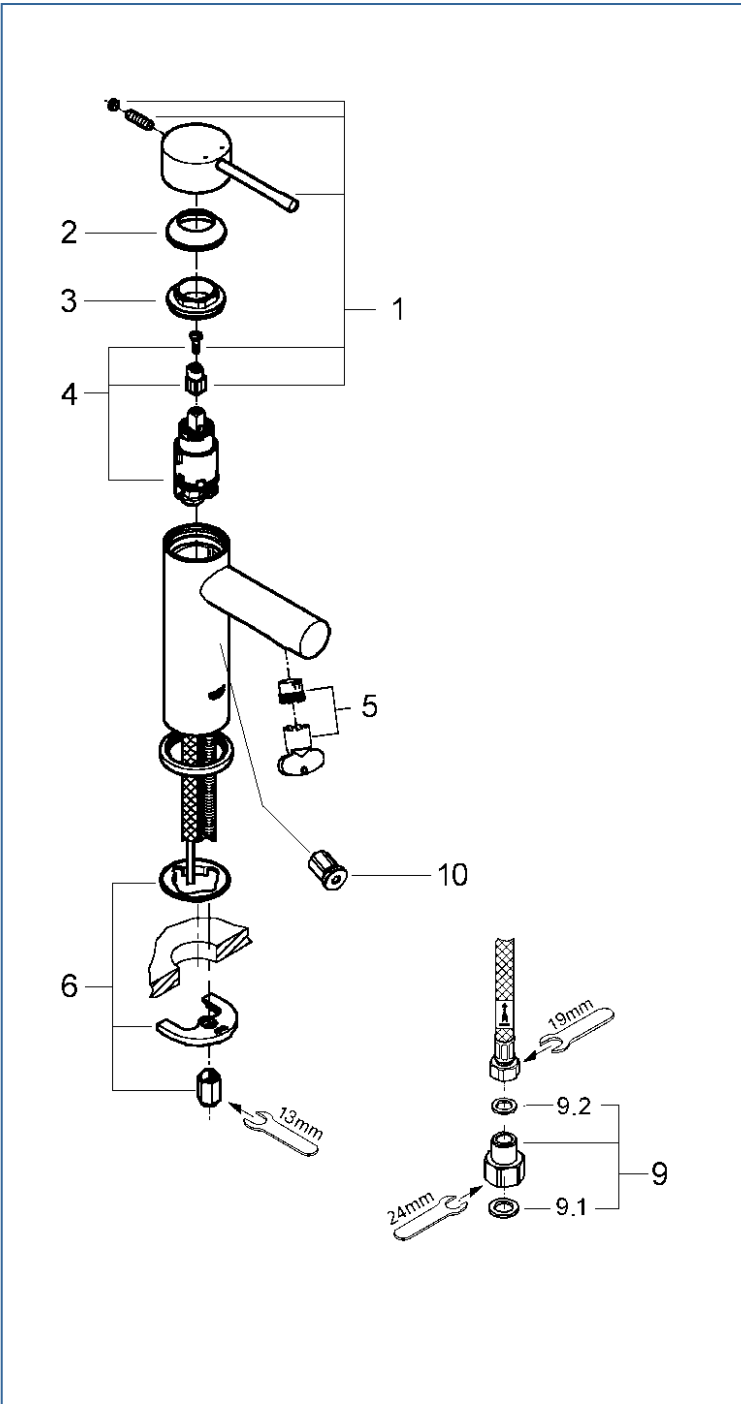

ESSENCE

3429410C

図番	名称	品番
1	レバーハンドル	※ 46917000
2	化粧カバー	設定なし
3	カートリッジ止ナット	46715000
4	32251用セラミックカートリッジ	46580000
5	エアレーター(定流量弁付)	※ 46765000
6	33252002用締付セット	46645000
9	接続アダプター フレキホース用(120420012個セット)	JP011000
9.1	1/2"スーパーパッキン	FP-01
9.2	3/8"用スーパーパッキン	FP-10
10	寒冷地用水抜栓	設定なし