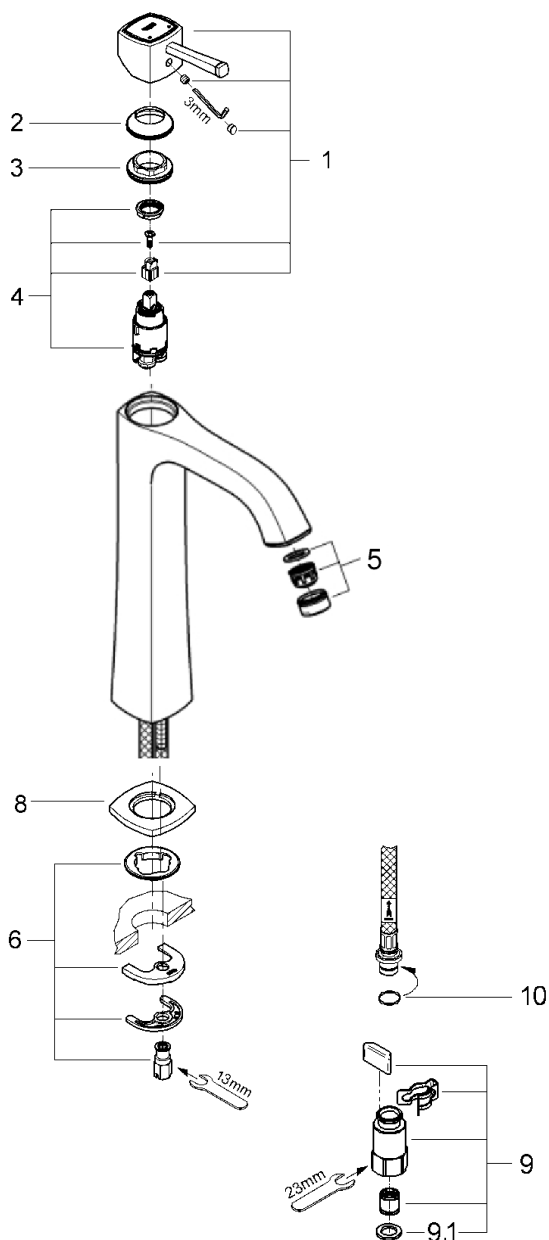

GRANDERA

JP303201_JP303200

図番	名称	品番
1	グランデレバー クローム	46836000
2	化粧カバー	設定なし
3	カートリッジ止ナット	46715000
4	32251用セラミックカートリッジ	46580000
5	エアレーター(定流量弁付)	46837000
6	20180用吐水本体締付セット	46671000
8	化粧プレート	設定なし
9	クイックジョイント接続アダプター(2個入)	408499040
9.1	1/2"スーパーパッキン	FP-01
10	Oリング(P8)	市販品

注1) ※印は受注発注品となります。

2) ご発注時に品切れの部品は、ドイツ本国の在庫状況により受注後1~2ヶ月後の納入になる場合もあります。