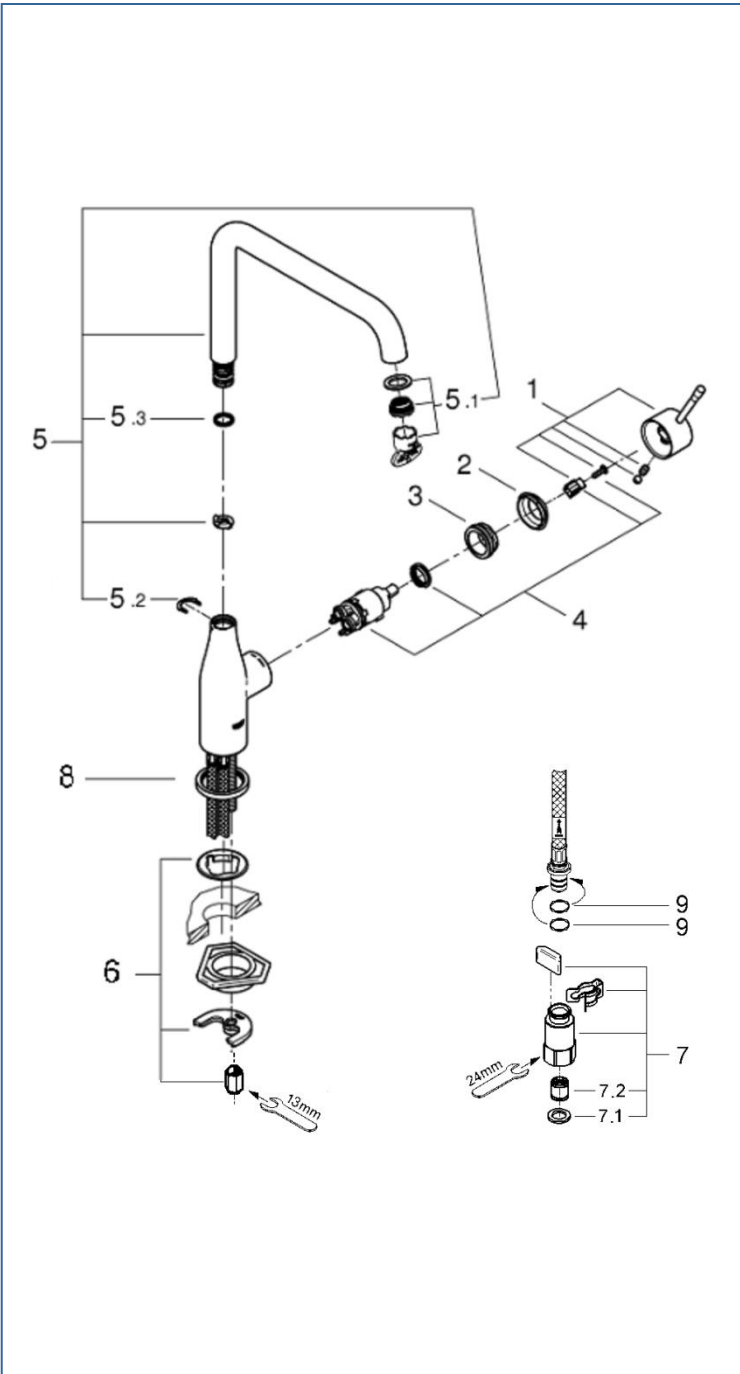

ESSENCE

3026900J

図番	名称	品番
1	エッセンスレバー	※ 46927000
2	化粧カバー	※ 405915038
	Oリング	※ 10711031
3	止ナット	※ 406071037
4	32251用セラミックカートリッジ	46580000
5	吐水口	※ 13376000
5.1	19408用エアレーター	48270000
5.2	吐水口用クリップ(1個入)	JP010300
5.3	吐水口用Oリング	01285000
6	20180用吐水本体締付セット	46671000
7	GF20-10 クイックジョイント接続アダプター	JP612200
7.1	1/2"スーパーパッキン	FP-01
7.2	逆止弁 15MM	DW15
8	3429410用プレート	※ 405873038
9	59538145058 フレドホース接続Oリング1134300U	1134300U