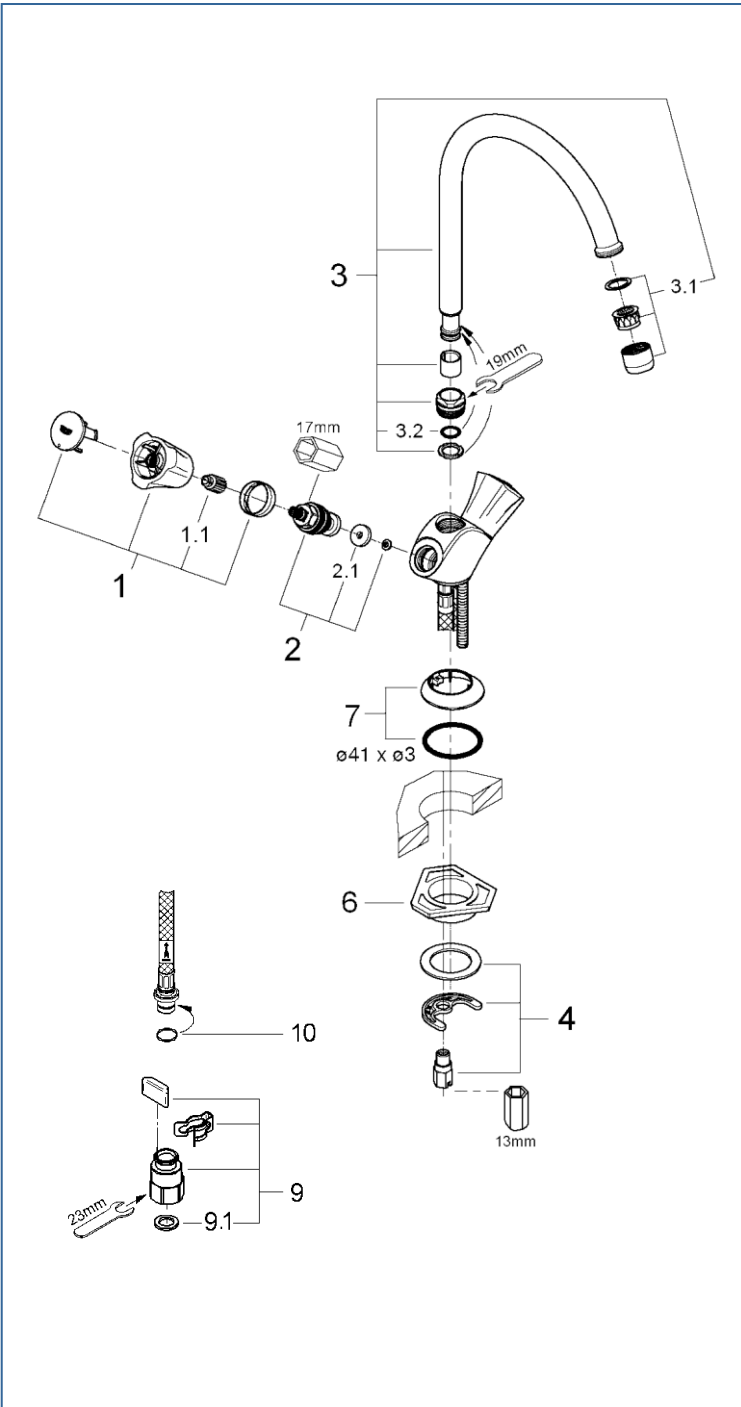

COSTA L

JP258101

図番	名称	品番
1	COSTAハンドル	45994000
1.1	ハンドルインサート	05386000
2	ショートスピンドル1/2"用ヘッドパーツ	07146000
2.1	05291 1/2"ヘッドパーツ平コマパッキ	JPR01100
3	コスタ キッチン水栓用自在吐水口	13213000
3.1	エアレーター(M22 x 1 内ネジ型)	※ 13928000
	エアレーター M22x1 マウザータイプ (内ネジ)	13944000
3.2	1/2"ヘッドパーツ内Oリング	01280000
4	20119用締付セット	46249000
6	LL用三角補強板(旧0533400W)	41186900W
7	3183110J用化粧プレート	45996000
9	クイックソケット寒冷地(1組) AH-1879	JPK60500
9.1	1/2"スーパーパッキン	FP-01
10	Oリング(P8)	市販品

注)三角補強板はご購入時期により形状が異なりますのでご注意ください。

注1) ※印は受注発注品となります。

2) ご発注時に品切れの部品は、ドイツ本国の在庫状況により受注後1~2ヶ月後の納入になる場合もあります。