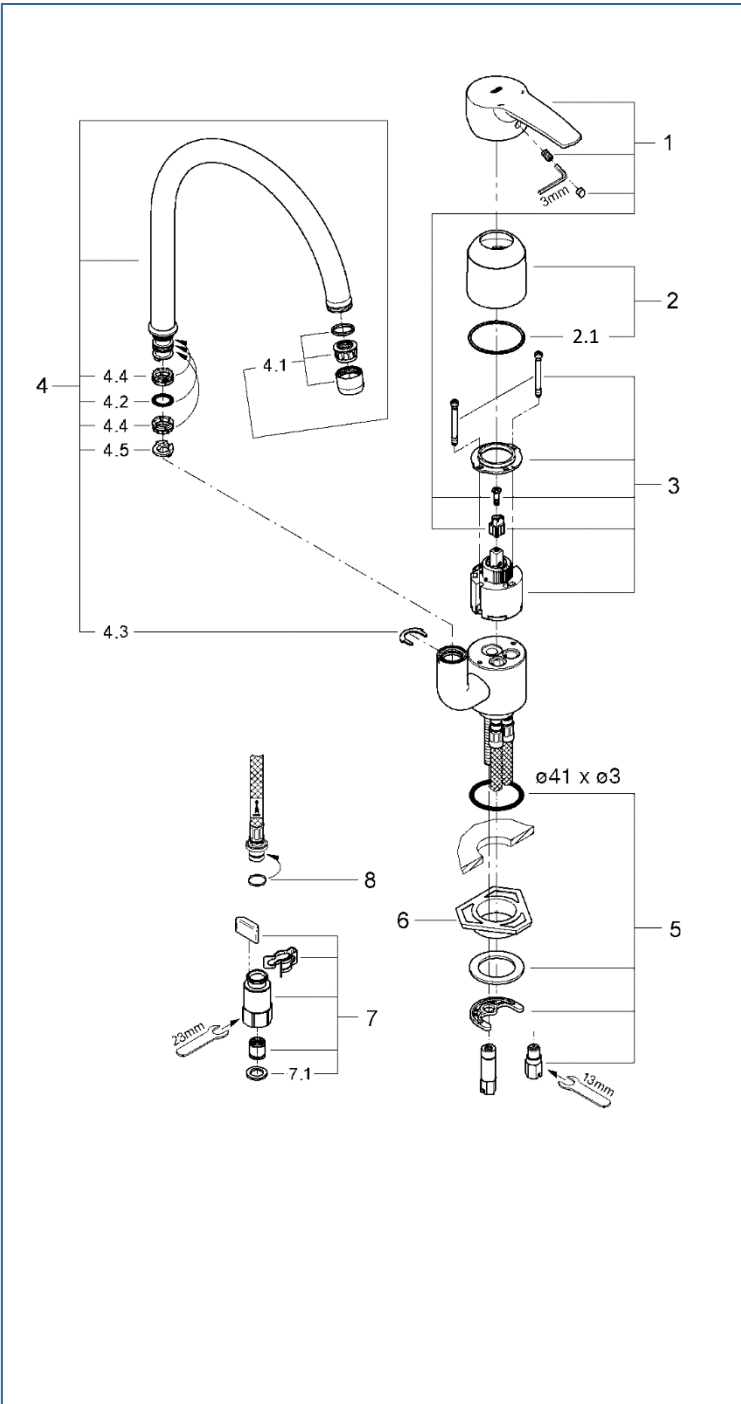

EUROSTYLE

JP205701 JP205702

図番	名称	品番
1	ユーロスタイル レバーセット	46577000
2	33016用化粧カバー	46597000
2.1	化粧カバー用Oリング	JP016600
3	セラミックカートリヂ	46048000
4	30016用吐水口	13049000
	30016001用吐水口	13212645
4.1	エアレーター-(M22 x 1 内ネジ型)	13928000
	エアレーター-M22x1 マウザータイプ(内ネジ)	13944000
4.2	吐水口用Oリング	01285000
4.3	33910用吐水口クリップ	04853000
4.4	31002吐水口用ベアリングリング	0225000W
4.5	Minta用吐水口ストップパーリング	JP017600
4.5A	30016用吐水口回転ストップパー-120°	※ JPX03900
	30016001用80度回転規制ストップパー	※ JPX05300
5	20119用締付セット	46249000
6	LL用三角補強板(旧0533400W)	41186900W
7	クイックジョイント接続アダプター(2個入)	408499040
7.1	1/2"スーパーパッキン	FP-01

注)

6.三角補強板はご購入時期により形状が異なりますのでご注意ください。

旧

新

注1) ※印は受注発注品となります。

2) ご発注時に品切れの部品は、ドイツ本国の在庫状況により受注後1~2ヶ月後の納入になる場合もあります。