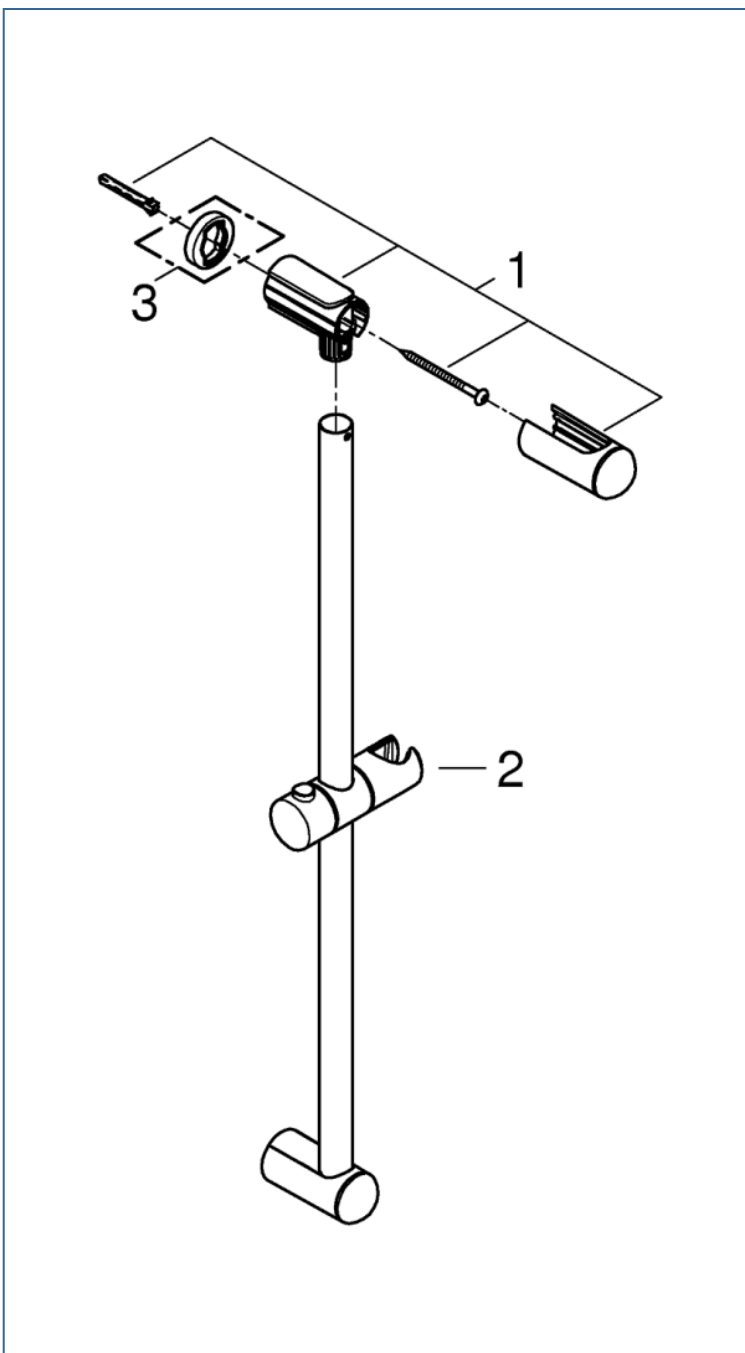

**TEMPESTA**

**2752300J、2752400J**

図番	名称	品番
1	2752400J用ホルダーカバー	48098000
2	ウォールバー-27523用ホルダー	48099000
3	プレート	※ 48051000
	木ねじ4.5X75	市販品

注1) ※印は受注発注品となります。

2) ご発注時に品切れの部品は、ドイツ本国の在庫状況により受注後1~2ヶ月後の納入になる場合もあります。