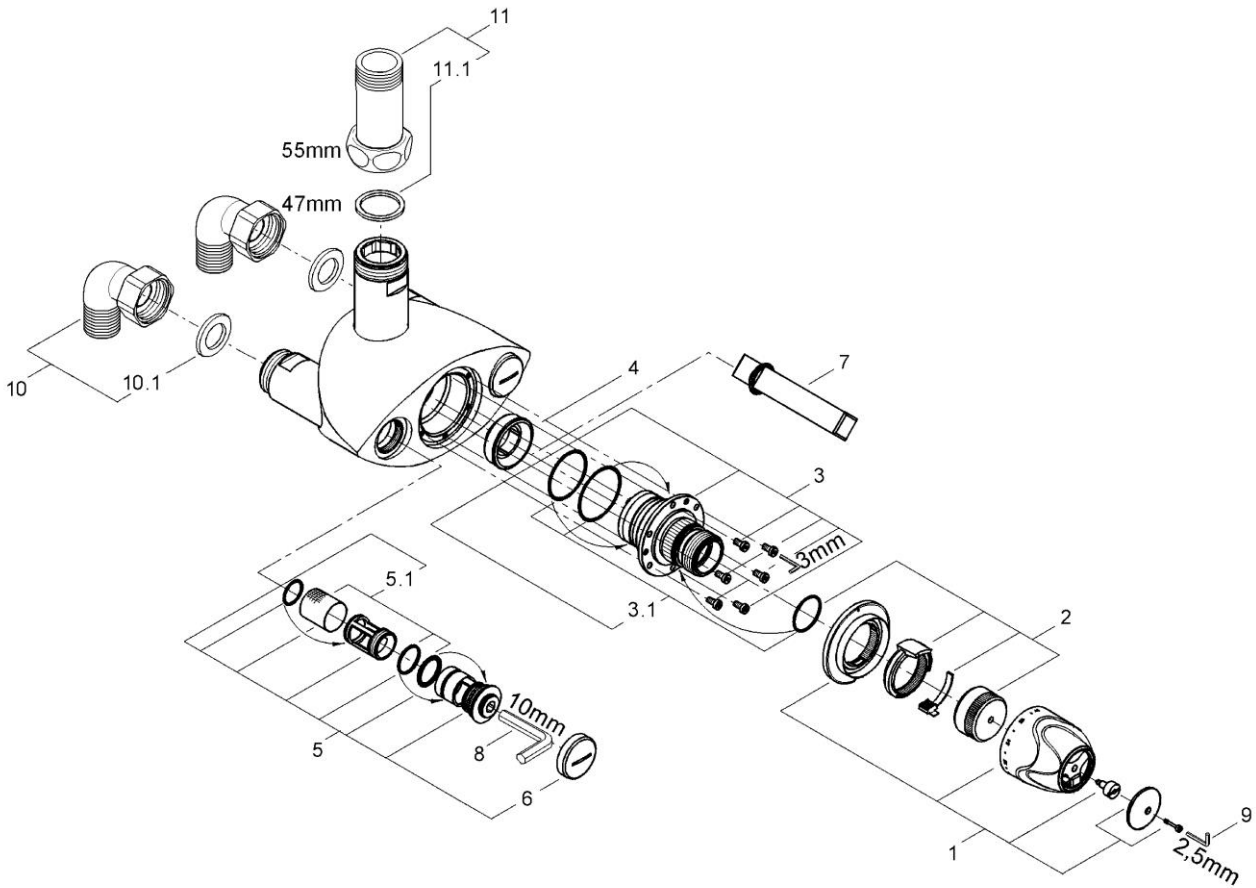

GROHTherm XL

JP241400+JP691500+JP691300

図番	名称	品番
1	35085用温度ダイヤルセット クローム	47562000
2	35085用ストップリング	47564000
3	35085用サーモスタットカートリッジ	47565000
3.1	35085用Oリングセット	47566000
4	35085用弁座	09844000
5	35085用逆止弁セット	47567000
5.1	35085用ストレーナーセット	47568000
6	逆止弁キャップ (47567000に含まれます)	

図番	名称	品番
7	グローサーモXL弁座外し工具	19171000
8	逆止弁工具	設定なし
9	六角レンチ2.5mm	JPE00200
10	12428000 1"用エルボインレット	JP691500
10.1	01174000 1"インレット用パッキン	JP100200
11	12424000 1"用ストレートアウトレットEX	JP691300
11.1	01175000 1"アウト・11/4"インレット用パッキン	JP100300