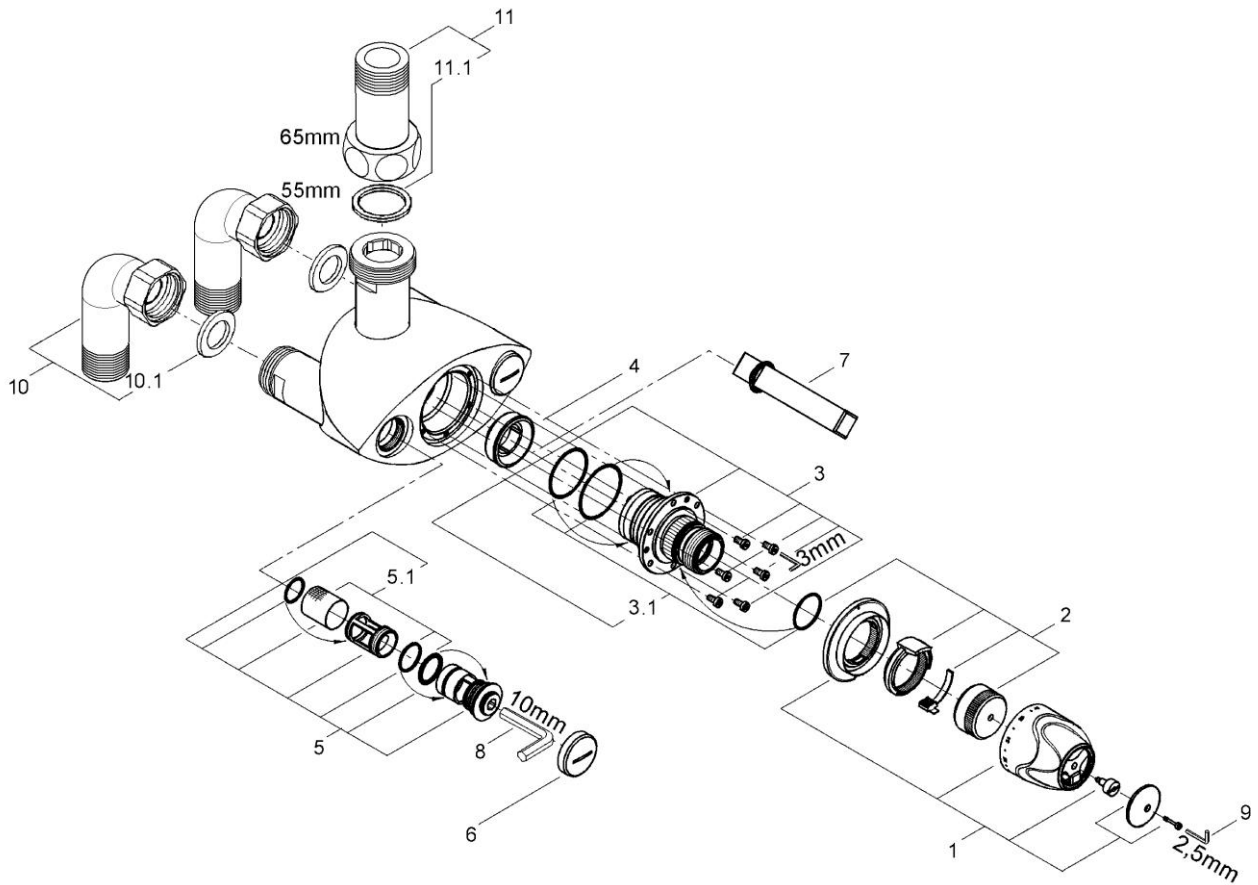

GROH THERM XL

JP241500+JP691600+JP691400

図番	名称	品番
1	35085用温度ダイヤルセット クローム	47562000
2	35085用ストップリング	47564000
3	35085用サーモスタットカートリッジ	47565000
3.1	35085用Oリングセット	47566000
4	35085用弁座	09844000
5	35085用逆止弁セット	47567000
5.1	35085用ストレナーセット	47568000
6	逆止弁キャップ (47567000に含まれます)	

図番	名称	品番
7	グローサーモXL弁座外し工具	19171000
8	逆止弁工具	設定なし
9	六角レンチ2.5mm	JPE00200
10	12430000 11/4"用エルボインレット	JP691600
10.1	01175000 1"アウト・11/4"インレット用パッキン	JP100300
11	12426000 11/4"用ストレートアウトレットEX	JP691400
11.1	01176000 11/4"アウトレット用パッキン	JP100400