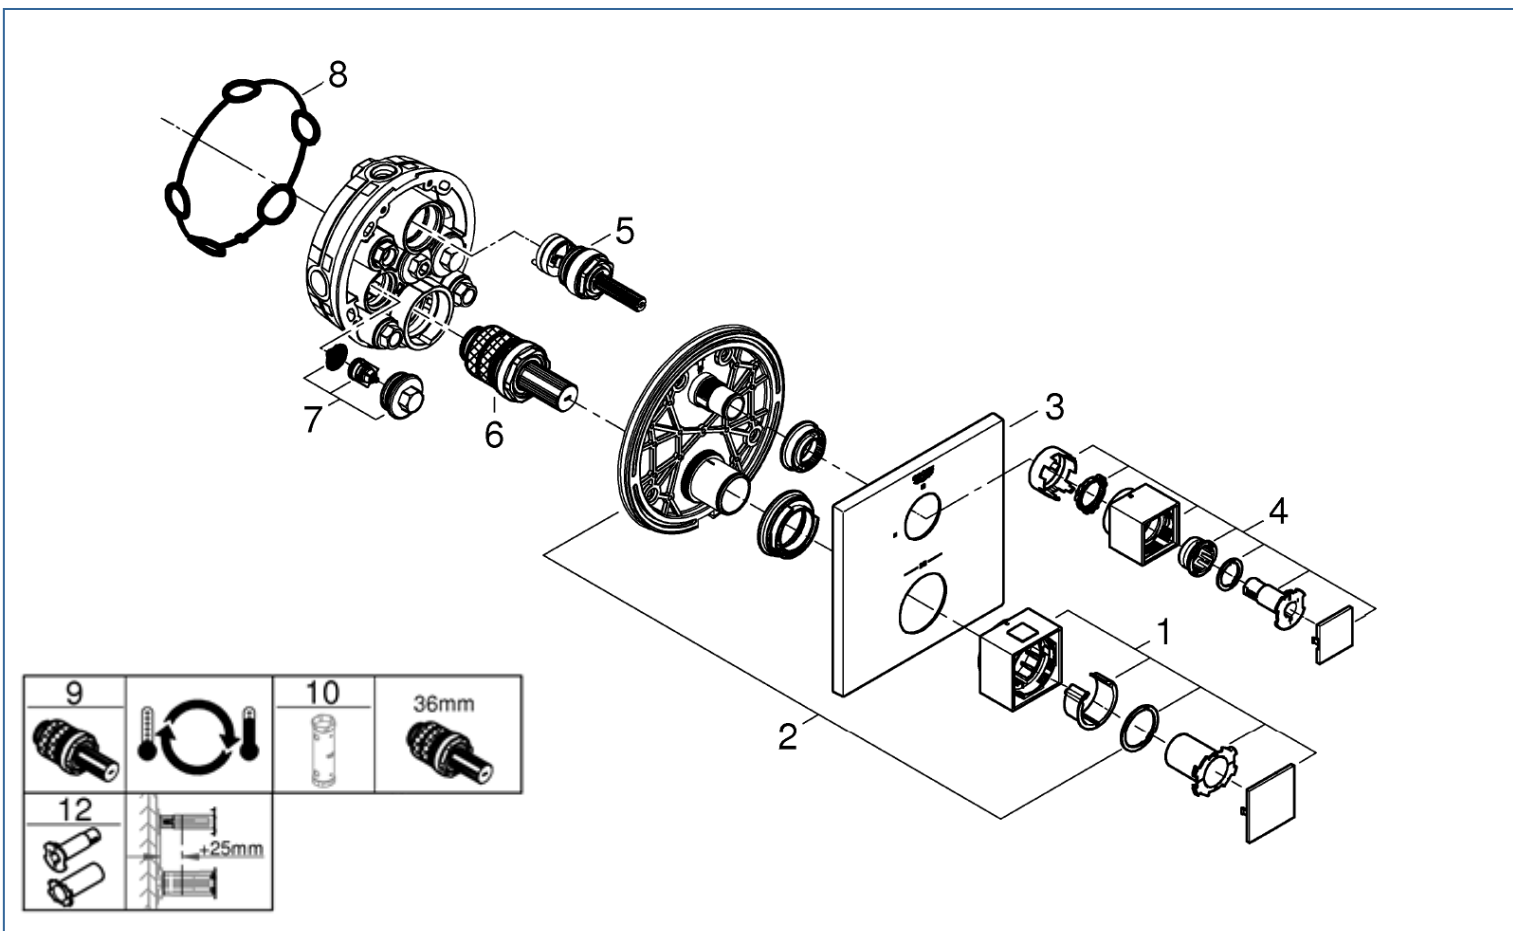

Grotherm Cube

2415400J

図番	名称	品番
1	グロサーモキューブ温度調整ハンドル	49091000
2	マウンティングプレート	※ 49080000
3	24154用化粧カバー	※ 49102000
4	グロサーモキューブ開閉ハンドル	49092000
5	スマートボックス用アクアデマー	49084000
6	スマートボックス用サーモカートリッジ3/4"	49028000
7	スマートボックス用逆止弁 15mm	49085000
8	ウォーターガイド用パッキン	48360000
9	逆配管サーモカートリッジ3/4"	※ 49003000
10	ソケットレンチ36mm34mm	49059000
12	スマートボックスサーモ用エクステンション25mm	14058000