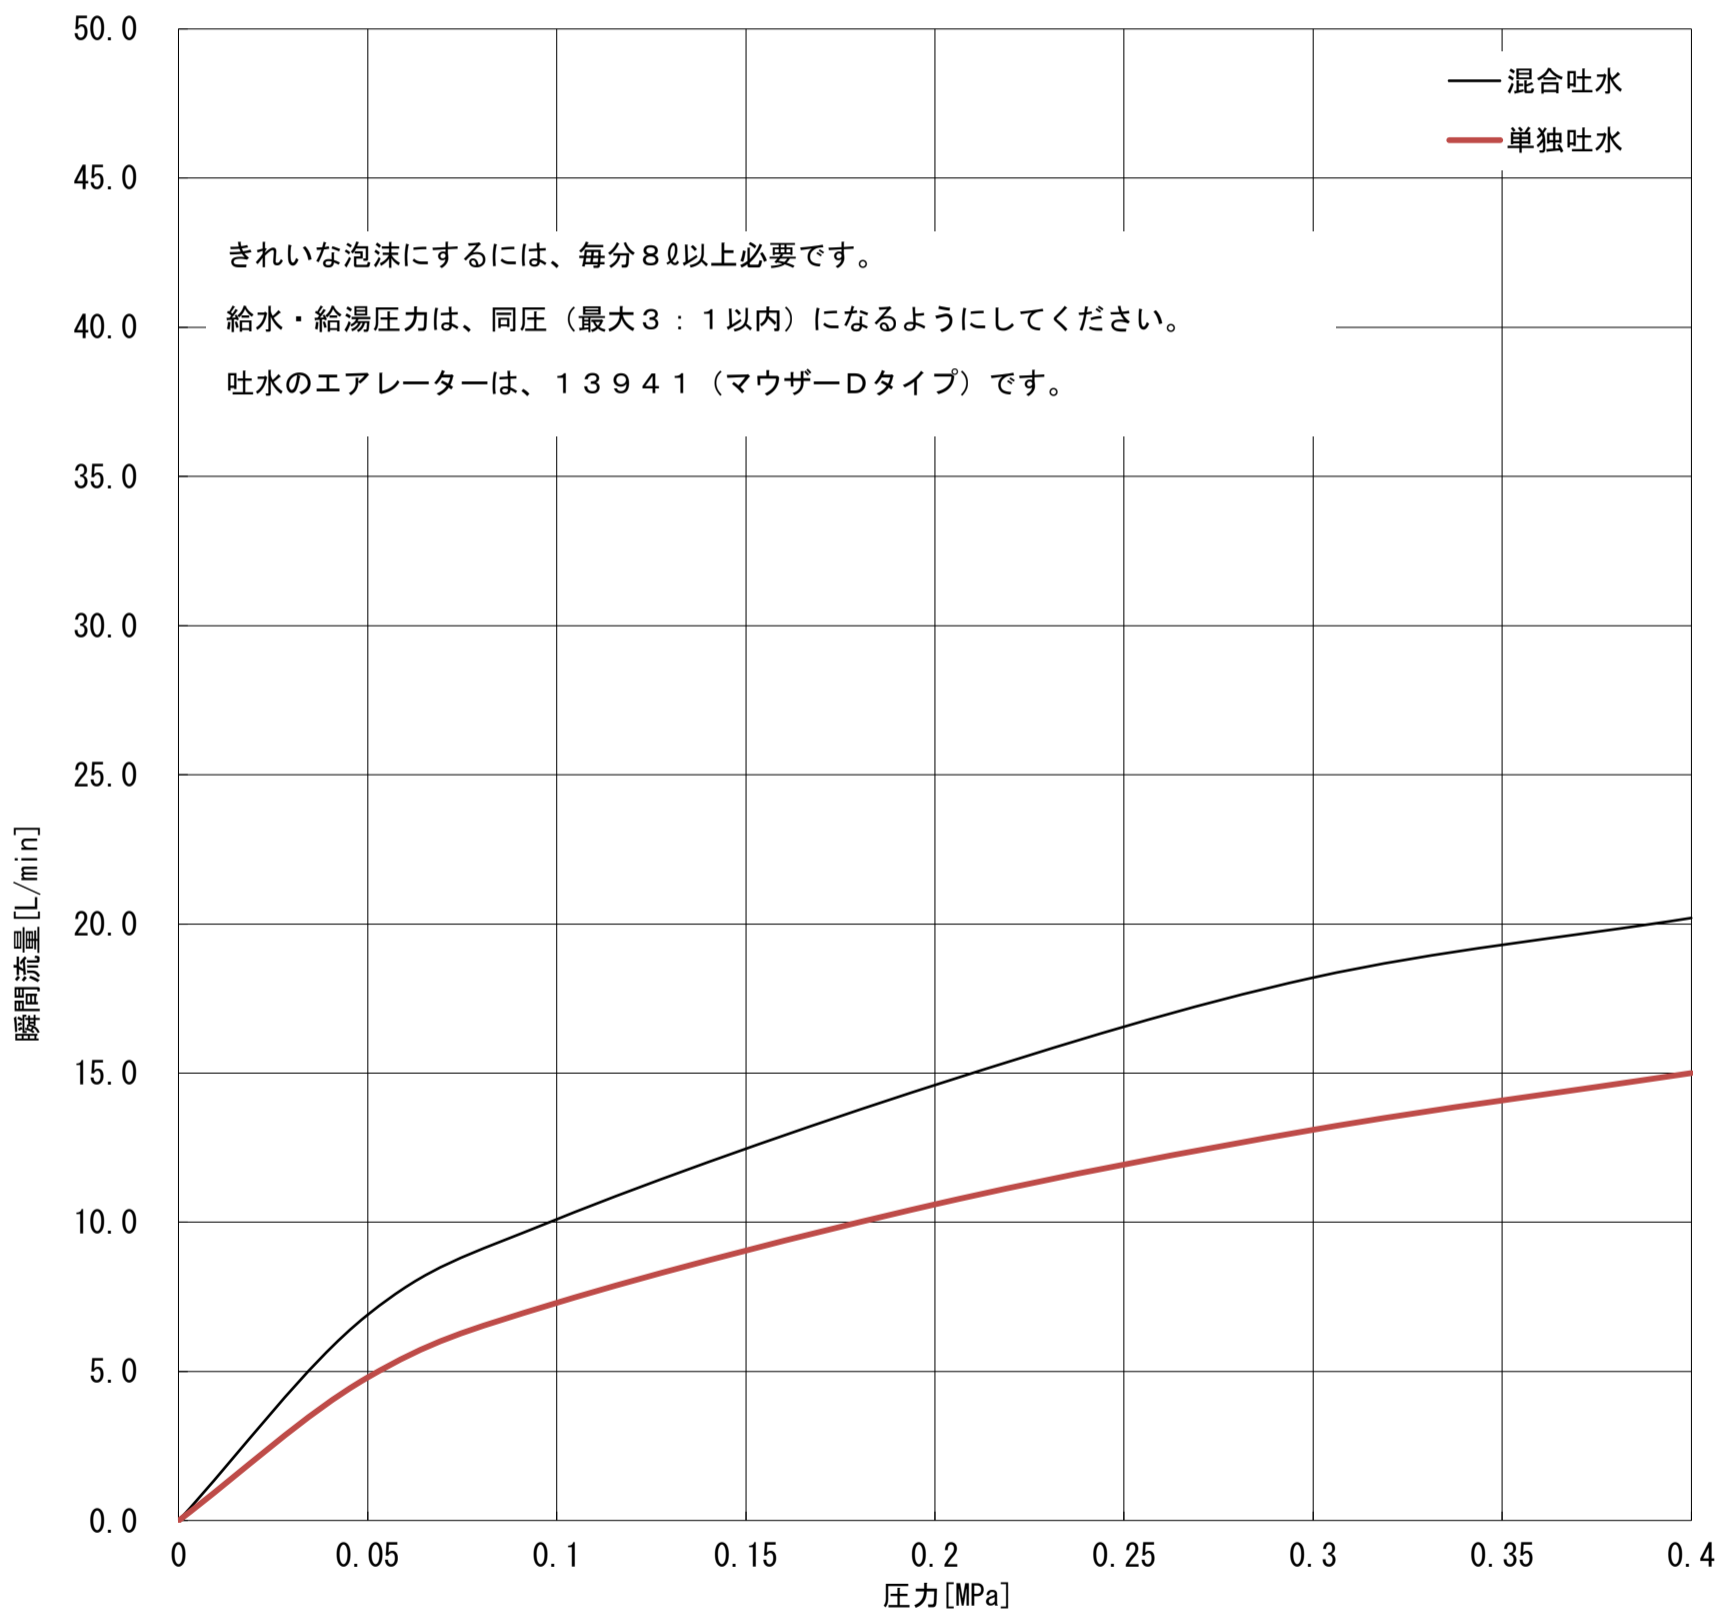

GROHE

3235700J_JP337902
EUROSTYLE COSMO

	MPa					
	0	0.05	0.1	0.2	0.3	0.4
混合吐水	0.0	6.9	10.1	14.6	18.2	20.2
単独吐水	0.0	4.8	7.3	10.6	13.1	15.0

ℓ/min

グローエジャパン株式会社

2020年7月

仕様を変更する場合がありますので流量が変わることをご了承ください。
構造、機能が類似している商品は測定しておりません。±5%程度の誤差がある可能性があります。
圧力は器具直前の動水圧力で測定しております。元圧は配管抵抗を考慮して高めに設定してください。