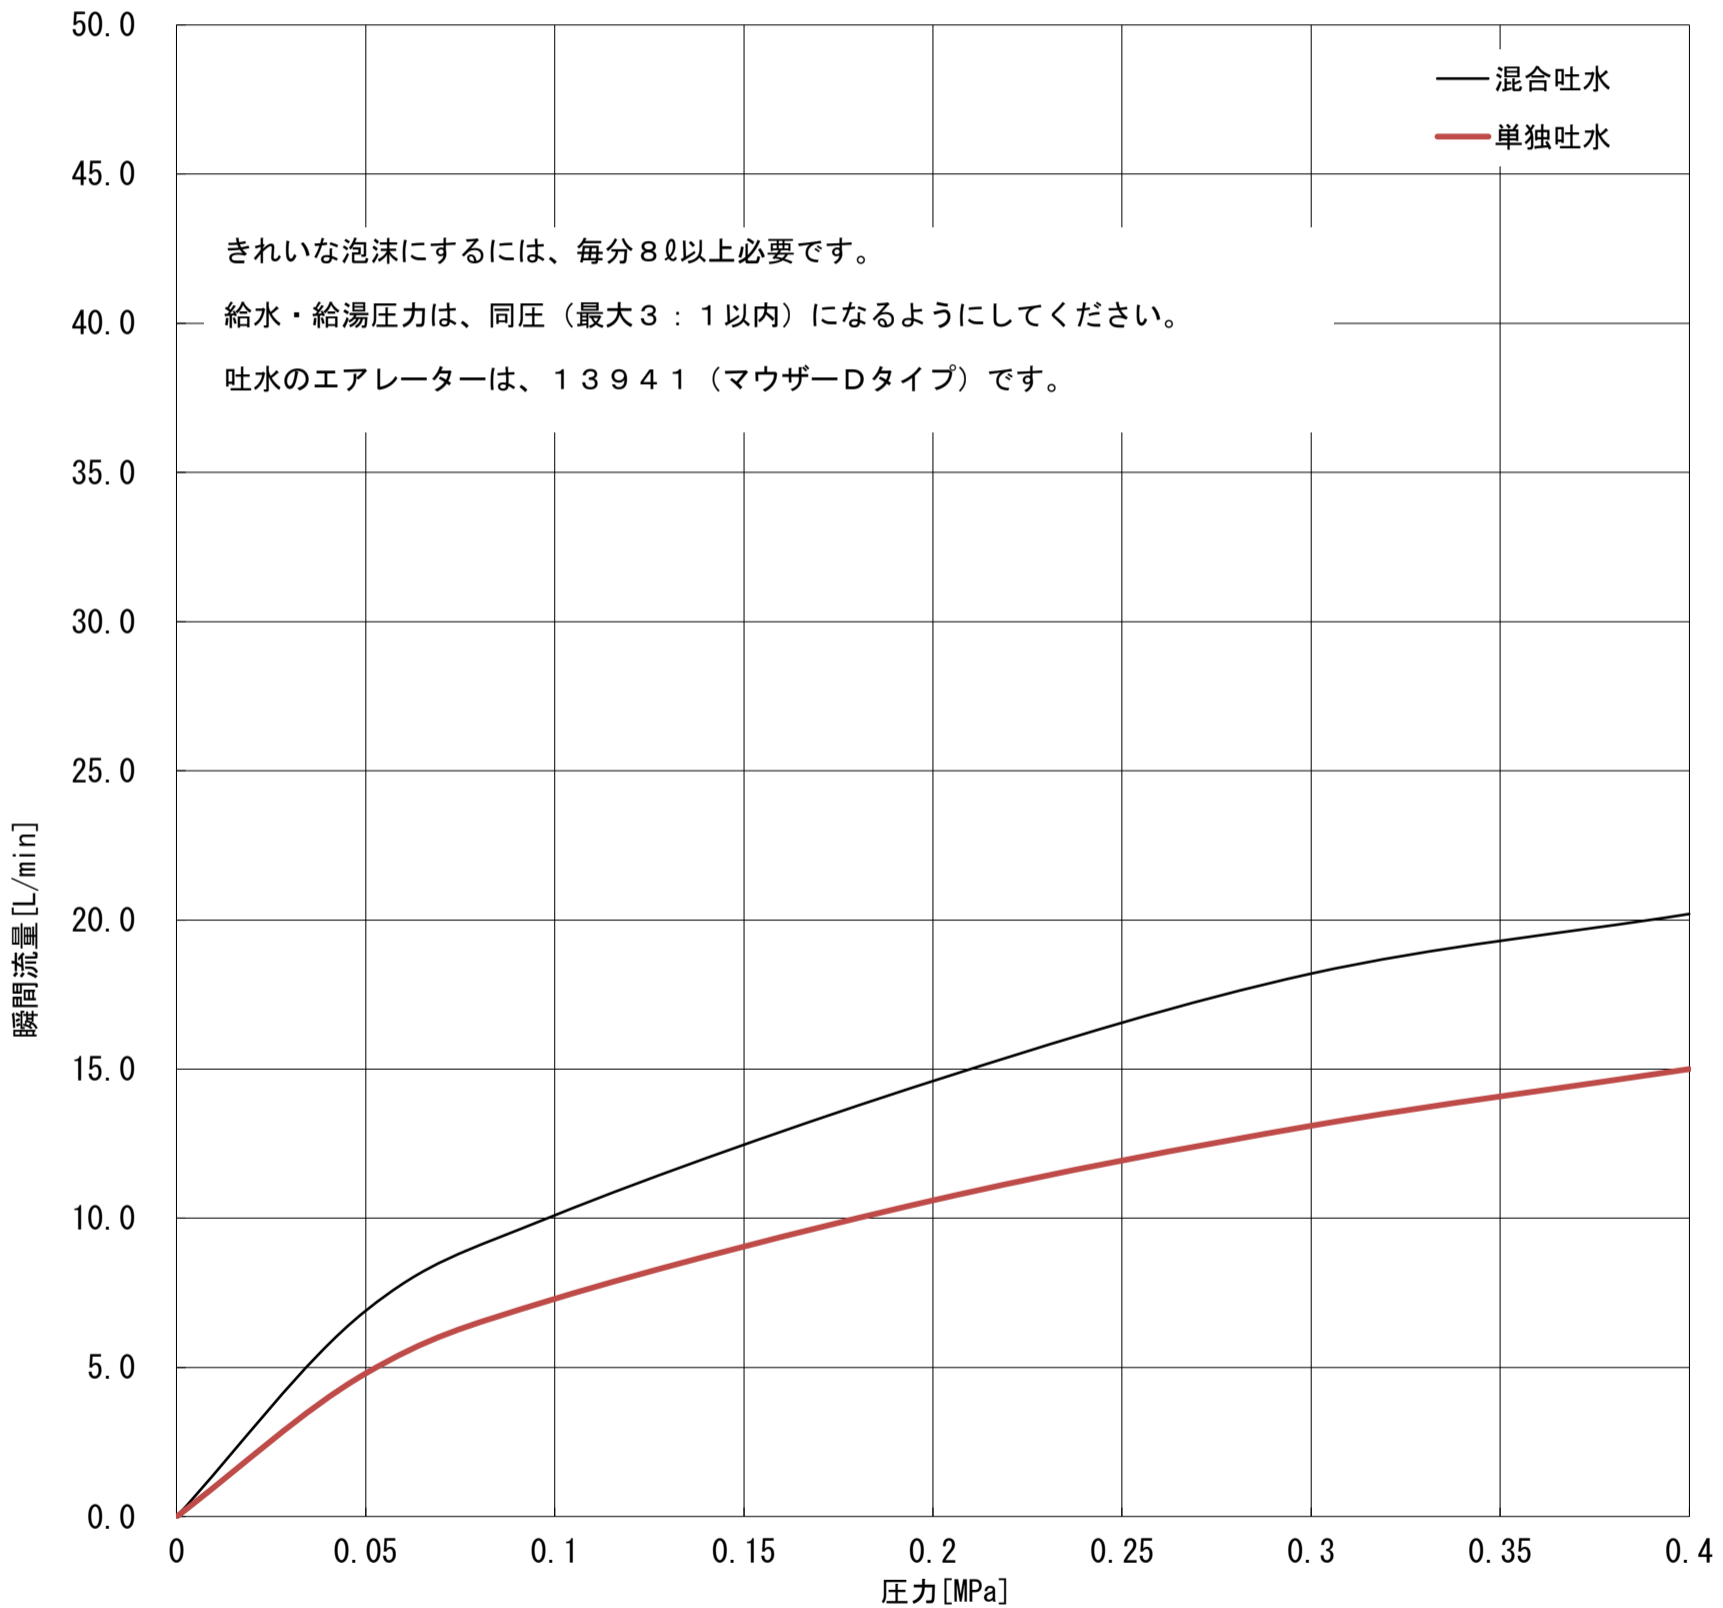

GROHE

3235800J_JP338001
EUROSTYLE COSMO

	MPa					
	0	0.05	0.1	0.2	0.3	0.4
混合吐水	0.0	6.9	10.1	14.6	18.2	20.2
単独吐水	0.0	4.8	7.3	10.6	13.1	15.0

ℓ/min

グローエジャパン株式会社

2020年7月

仕様を変更する場合がありますので流量が変わることをご了承ください。
構造、機能が類似している商品は測定しておりません。±5%程度の誤差がある可能性があります。
圧力は器具直前の動水圧力で測定しております。元圧は配管抵抗を考慮して高めに設定してください。