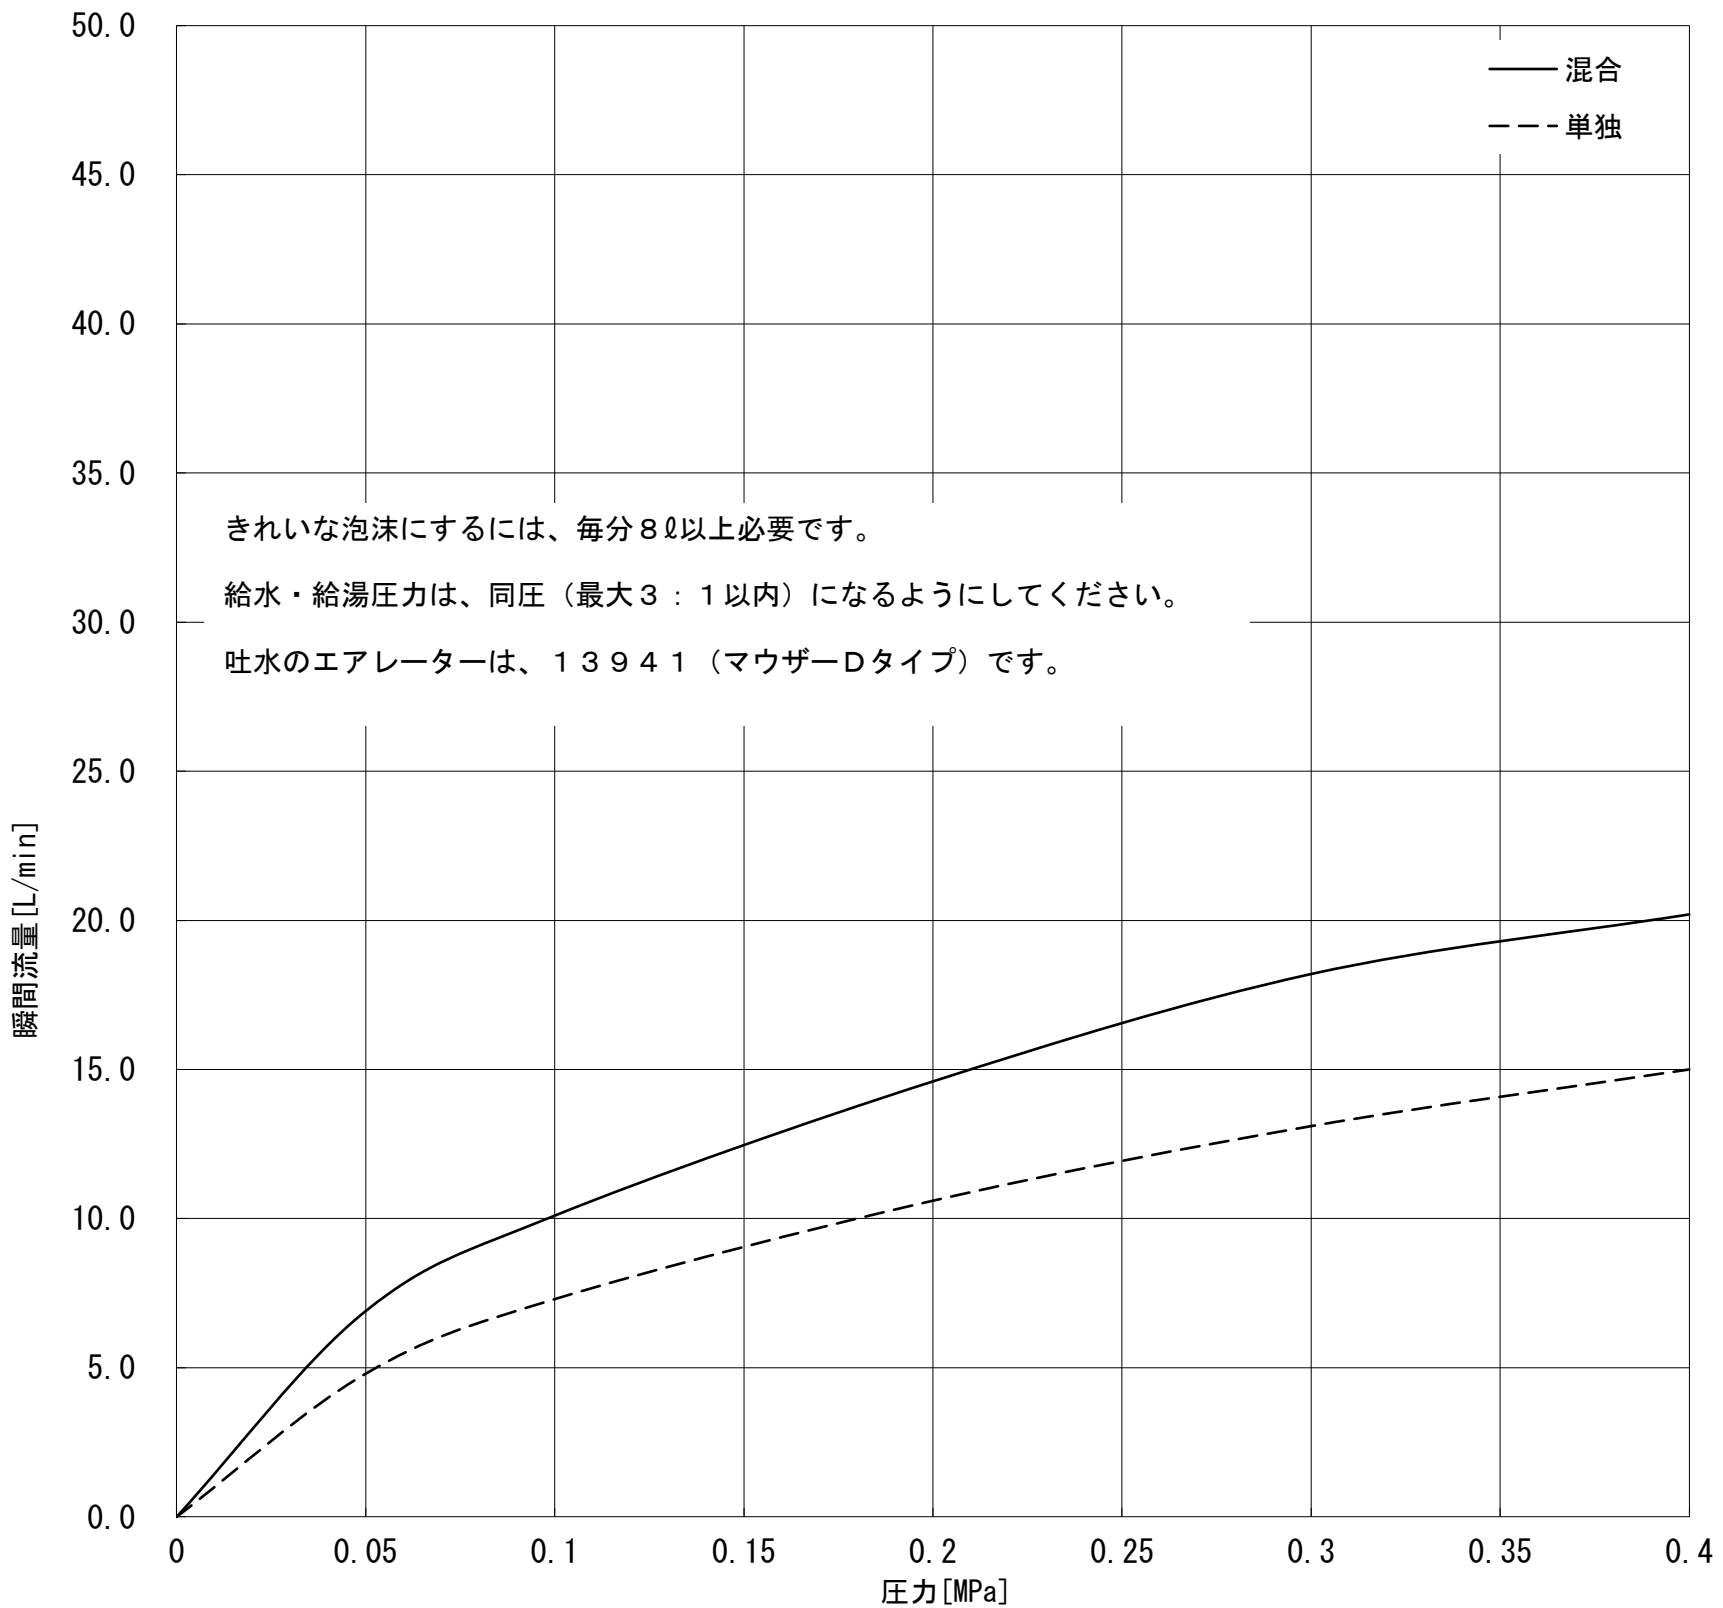

GROHE

3301800J_JP337701

ユーロディスクコスモポリタン

	MPa					
	0	0.05	0.1	0.2	0.3	0.4
混合	0.0	6.9	10.1	14.6	18.2	20.2
単独	0.0	4.8	7.3	10.6	13.1	15.0

ℓ/min

グローエジャパン株式会社

2020.7

仕様を変更する場合がありますので流量が変わることをご了承ください。
構造、機能が類似している商品は測定しておりません。±5%程度の誤差がある可能性があります。
圧力は器具直前の動水圧力で測定しております。元圧は配管抵抗を考慮して高めに設定してください。