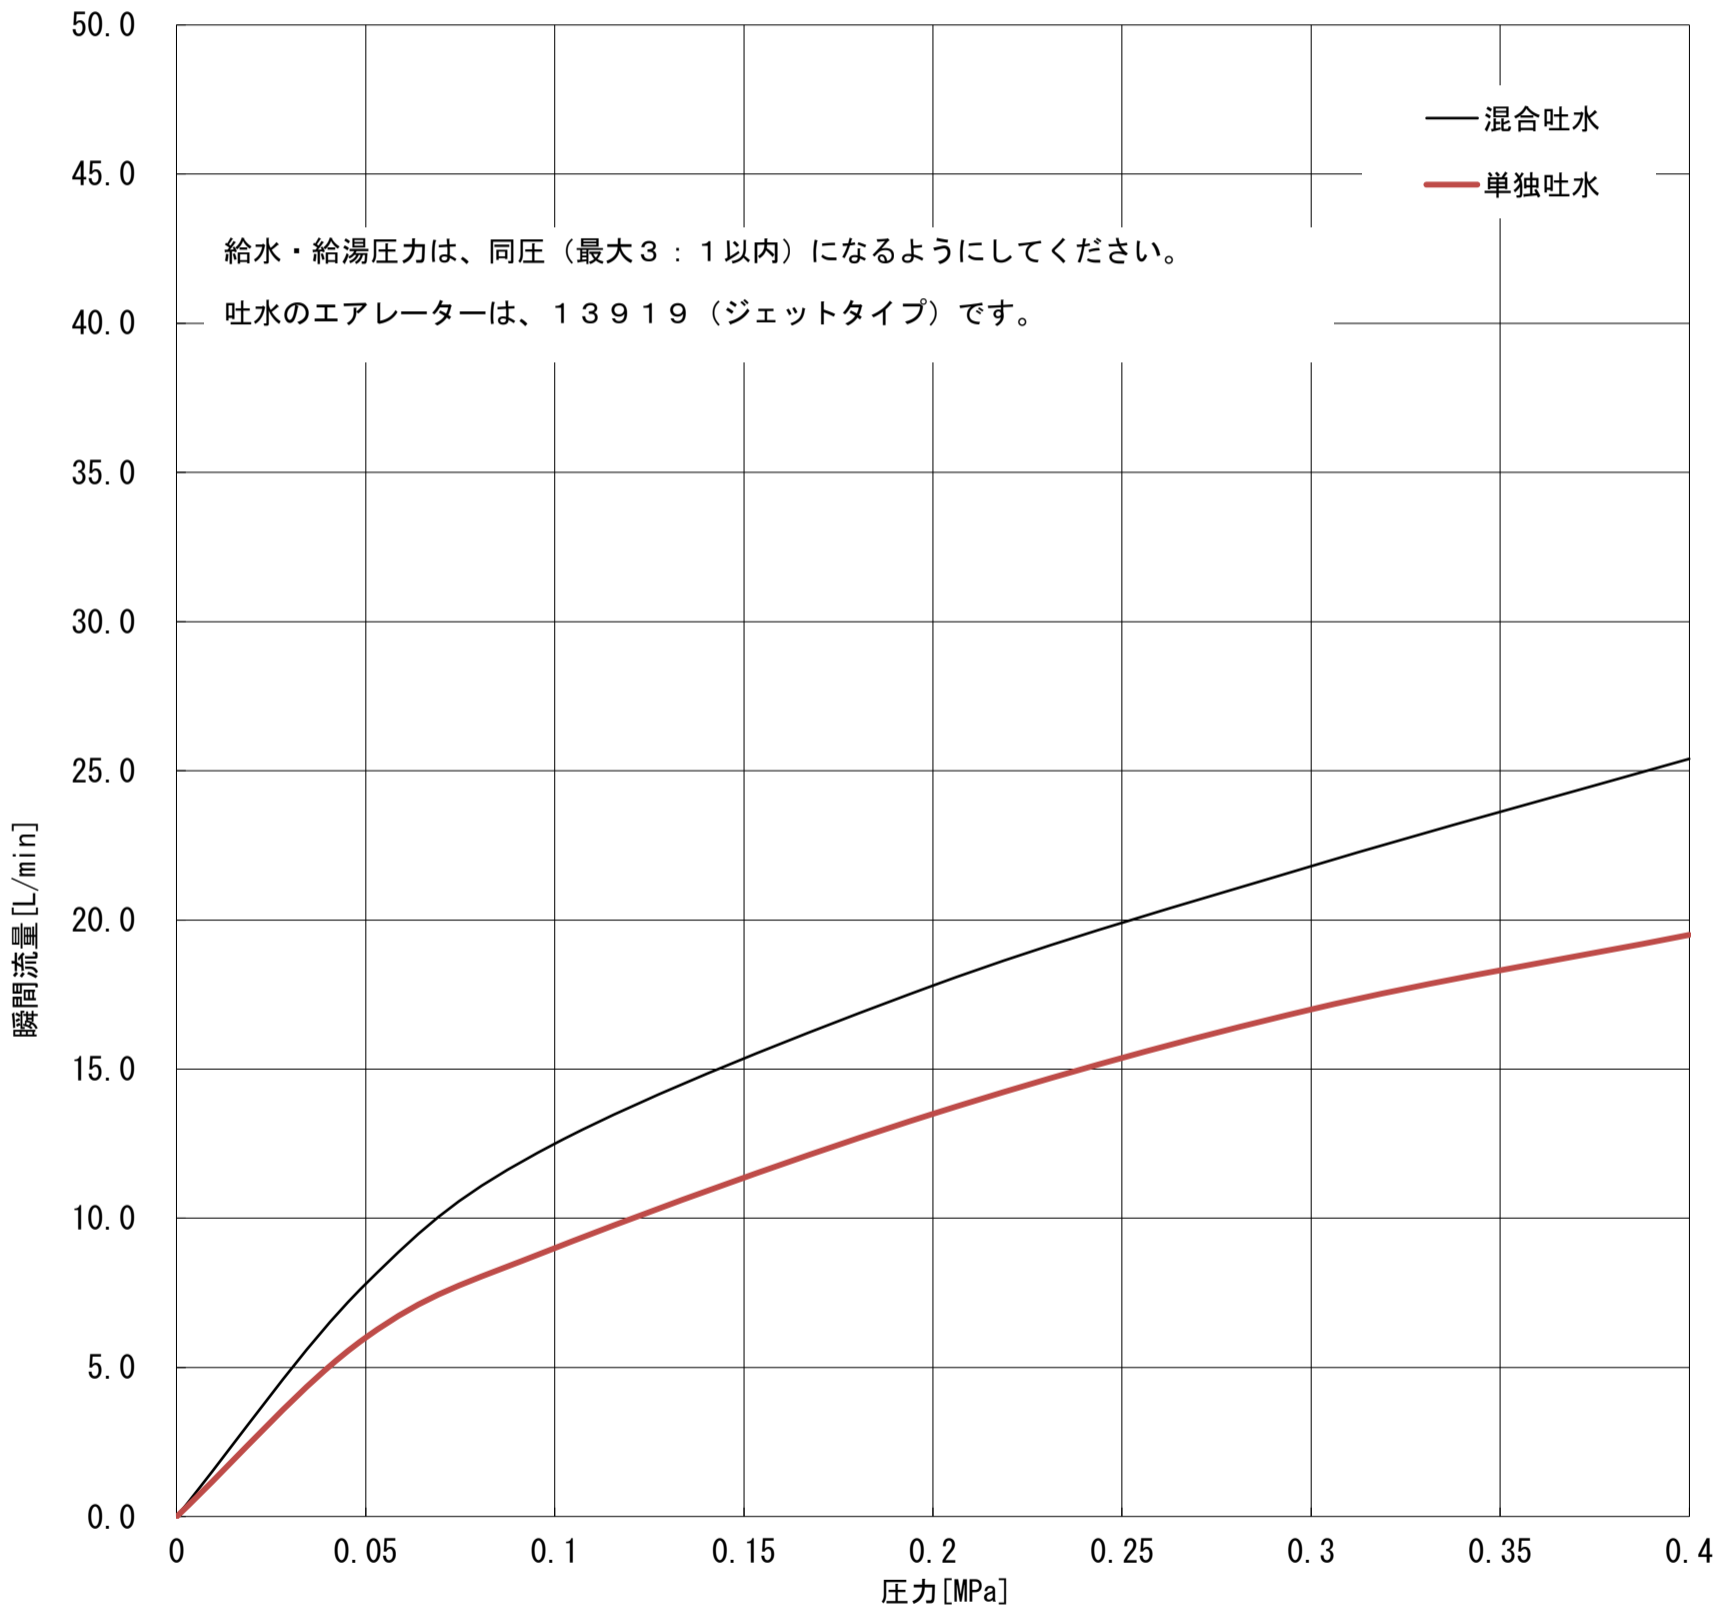

GROHE

3377500J_JP366601

EURODISC

	MPa					
	0	0.05	0.1	0.2	0.3	0.4
混合吐水	0.0	7.8	12.5	17.8	21.8	25.4
単独吐水	0.0	6.0	9.0	13.5	17.0	19.5

ℓ/min

グローエジャパン株式会社

2020年7月

仕様を変更する場合がありますので流量が変わることをご了承ください。
構造、機能が類似している商品は測定しておりません。±5%程度の誤差がある可能性があります。
圧力は器具直前の動水圧力で測定しております。元圧は配管抵抗を考慮して高めに設定してください。