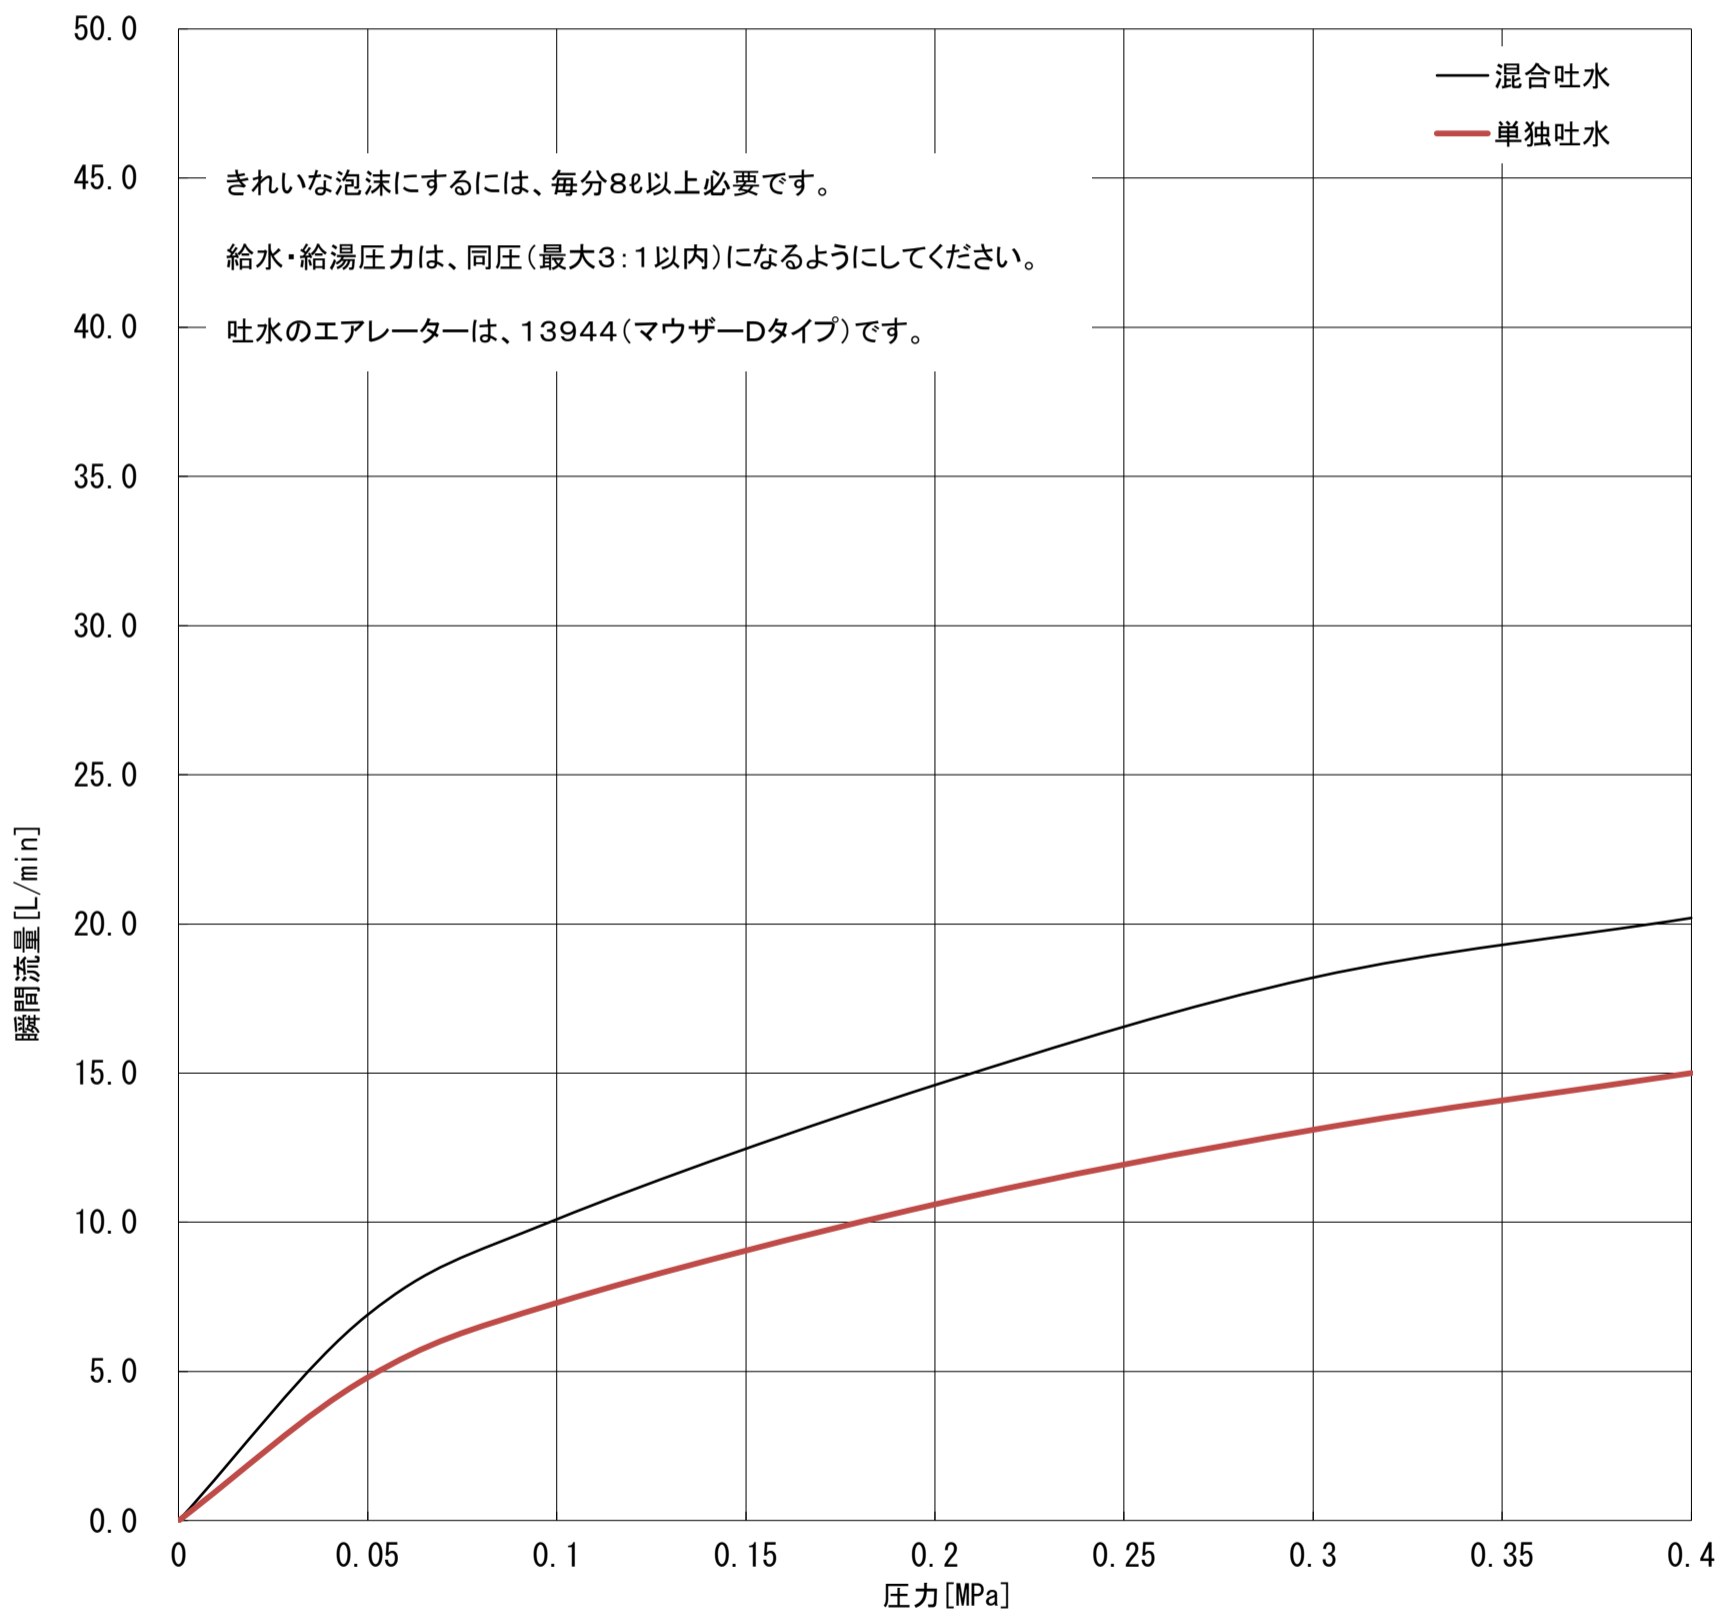

GROHE

JP205701
EUROSTYLE

	MPa					
	0	0.05	0.1	0.2	0.3	0.4
混合吐水	0.0	6.9	10.1	14.6	18.2	20.2
単独吐水	0.0	4.8	7.3	10.6	13.1	15.0

ℓ/min

グローエジャパン株式会社

2020年7月

仕様を変更する場合がありますので流量が変わることをご了承ください。
構造、機能が類似している商品は測定しておりません。±5%程度の誤差がある可能性があります。
圧力は器具直前の動水圧力で測定しております。元圧は配管抵抗を考慮して高めに設定してください。