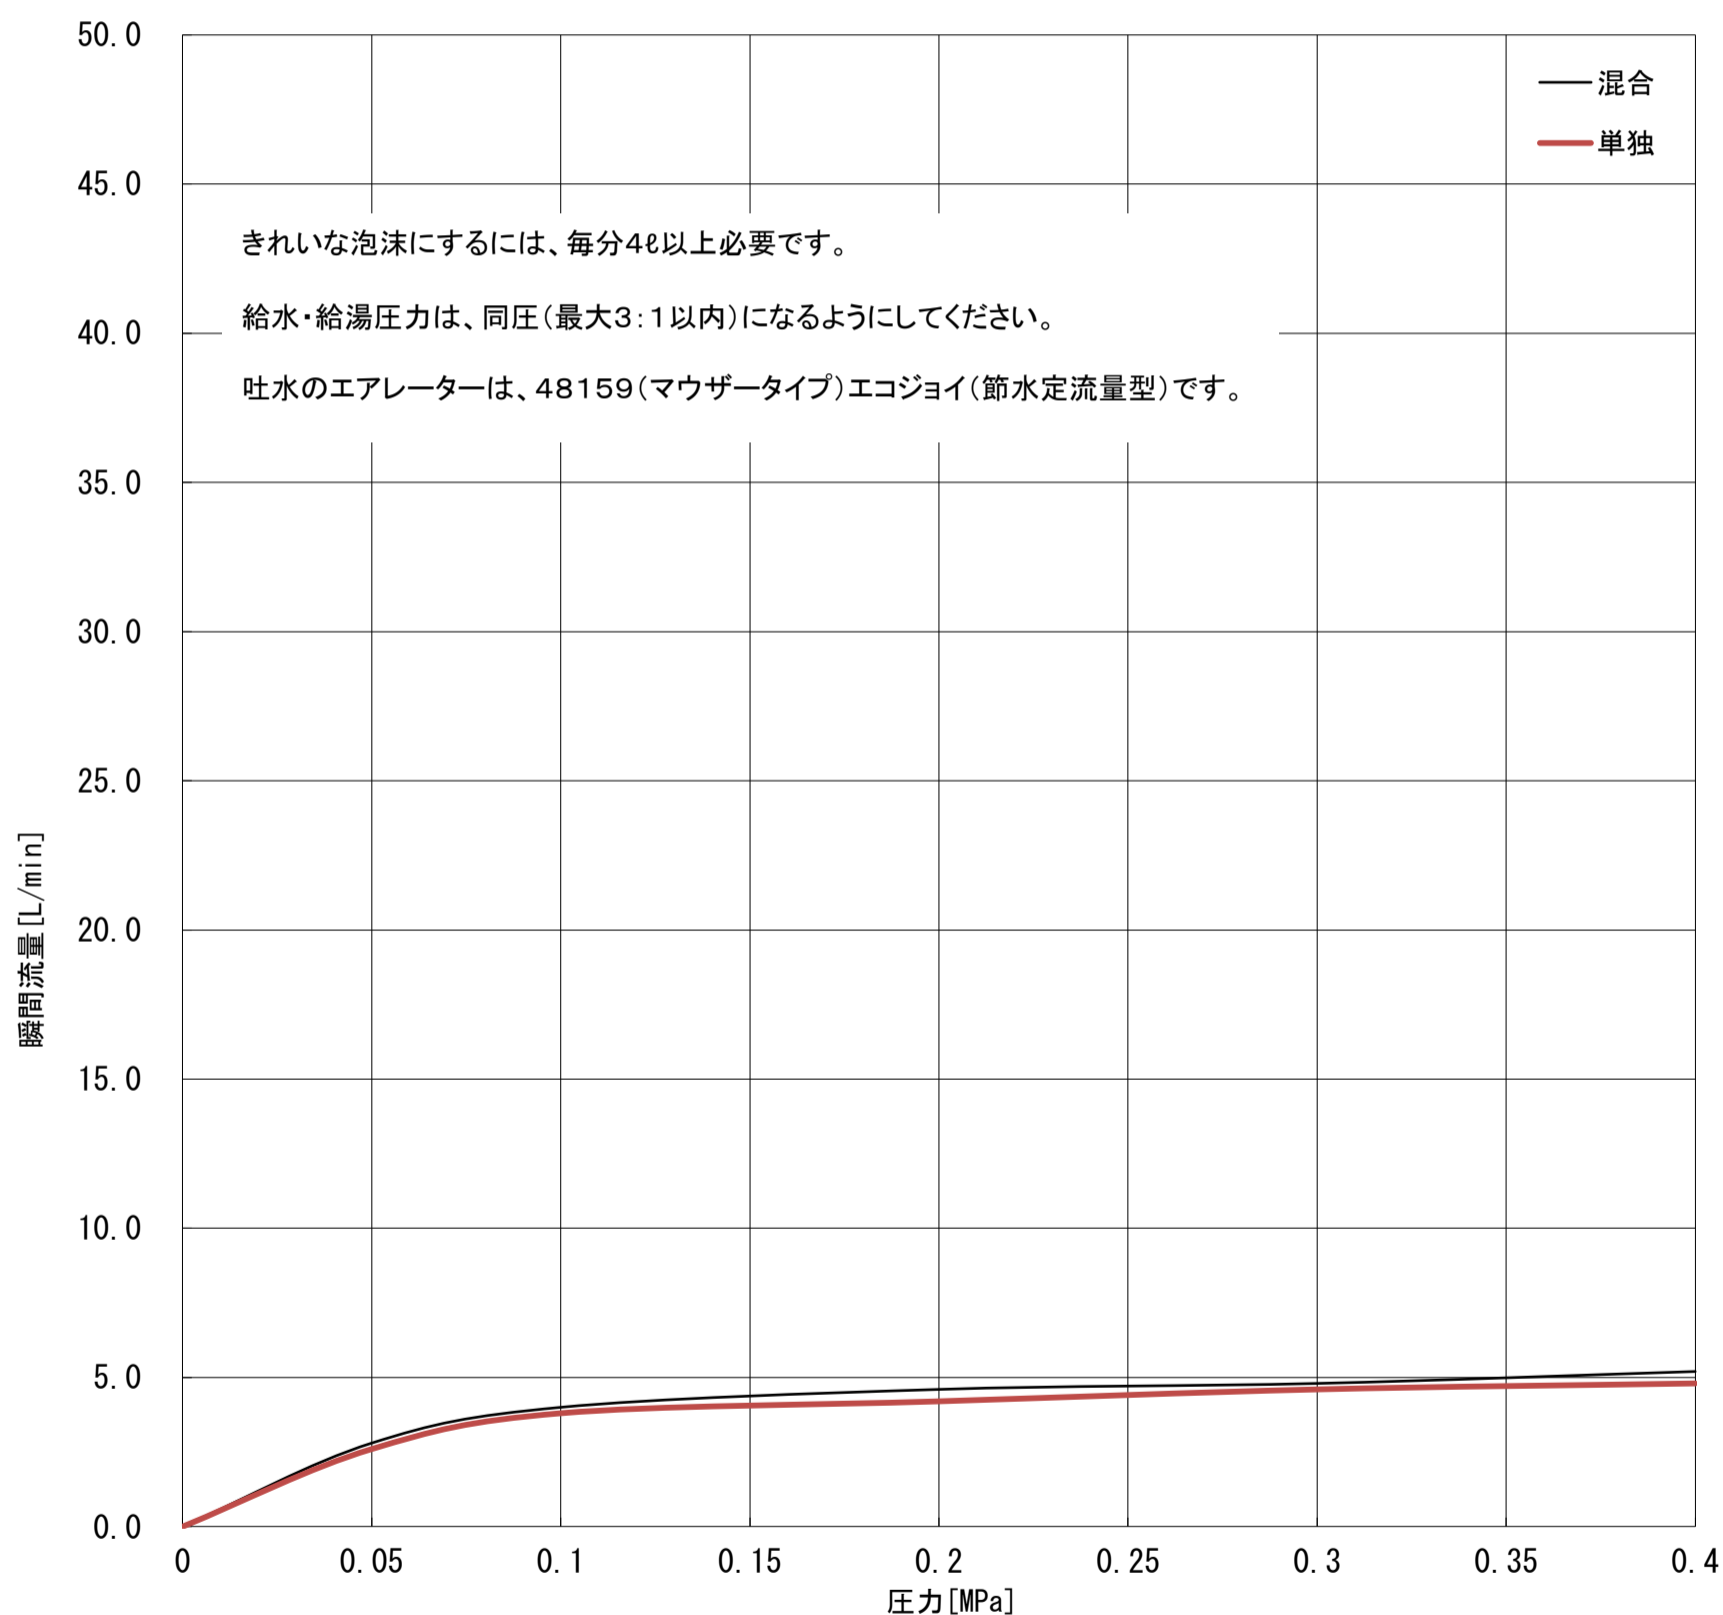

GROHE

JP305000_JP305100 EURODISC JOY

	MPa					
	0	0.05	0.1	0.2	0.3	0.4
混合	0.0	2.8	4.0	4.6	4.8	5.2
単独	0.0	2.6	3.8	4.2	4.6	4.8

ℓ/min

グローエジャパン株式会社

2020年7月

仕様を変更する場合がありますので流量が変わることをご了承ください。
構造、機能が類似している商品は測定しておりません。±5%程度の誤差がある可能性があります。
圧力は器具直前の動水圧力で測定しております。元圧は配管抵抗を考慮して高めに設定してください。