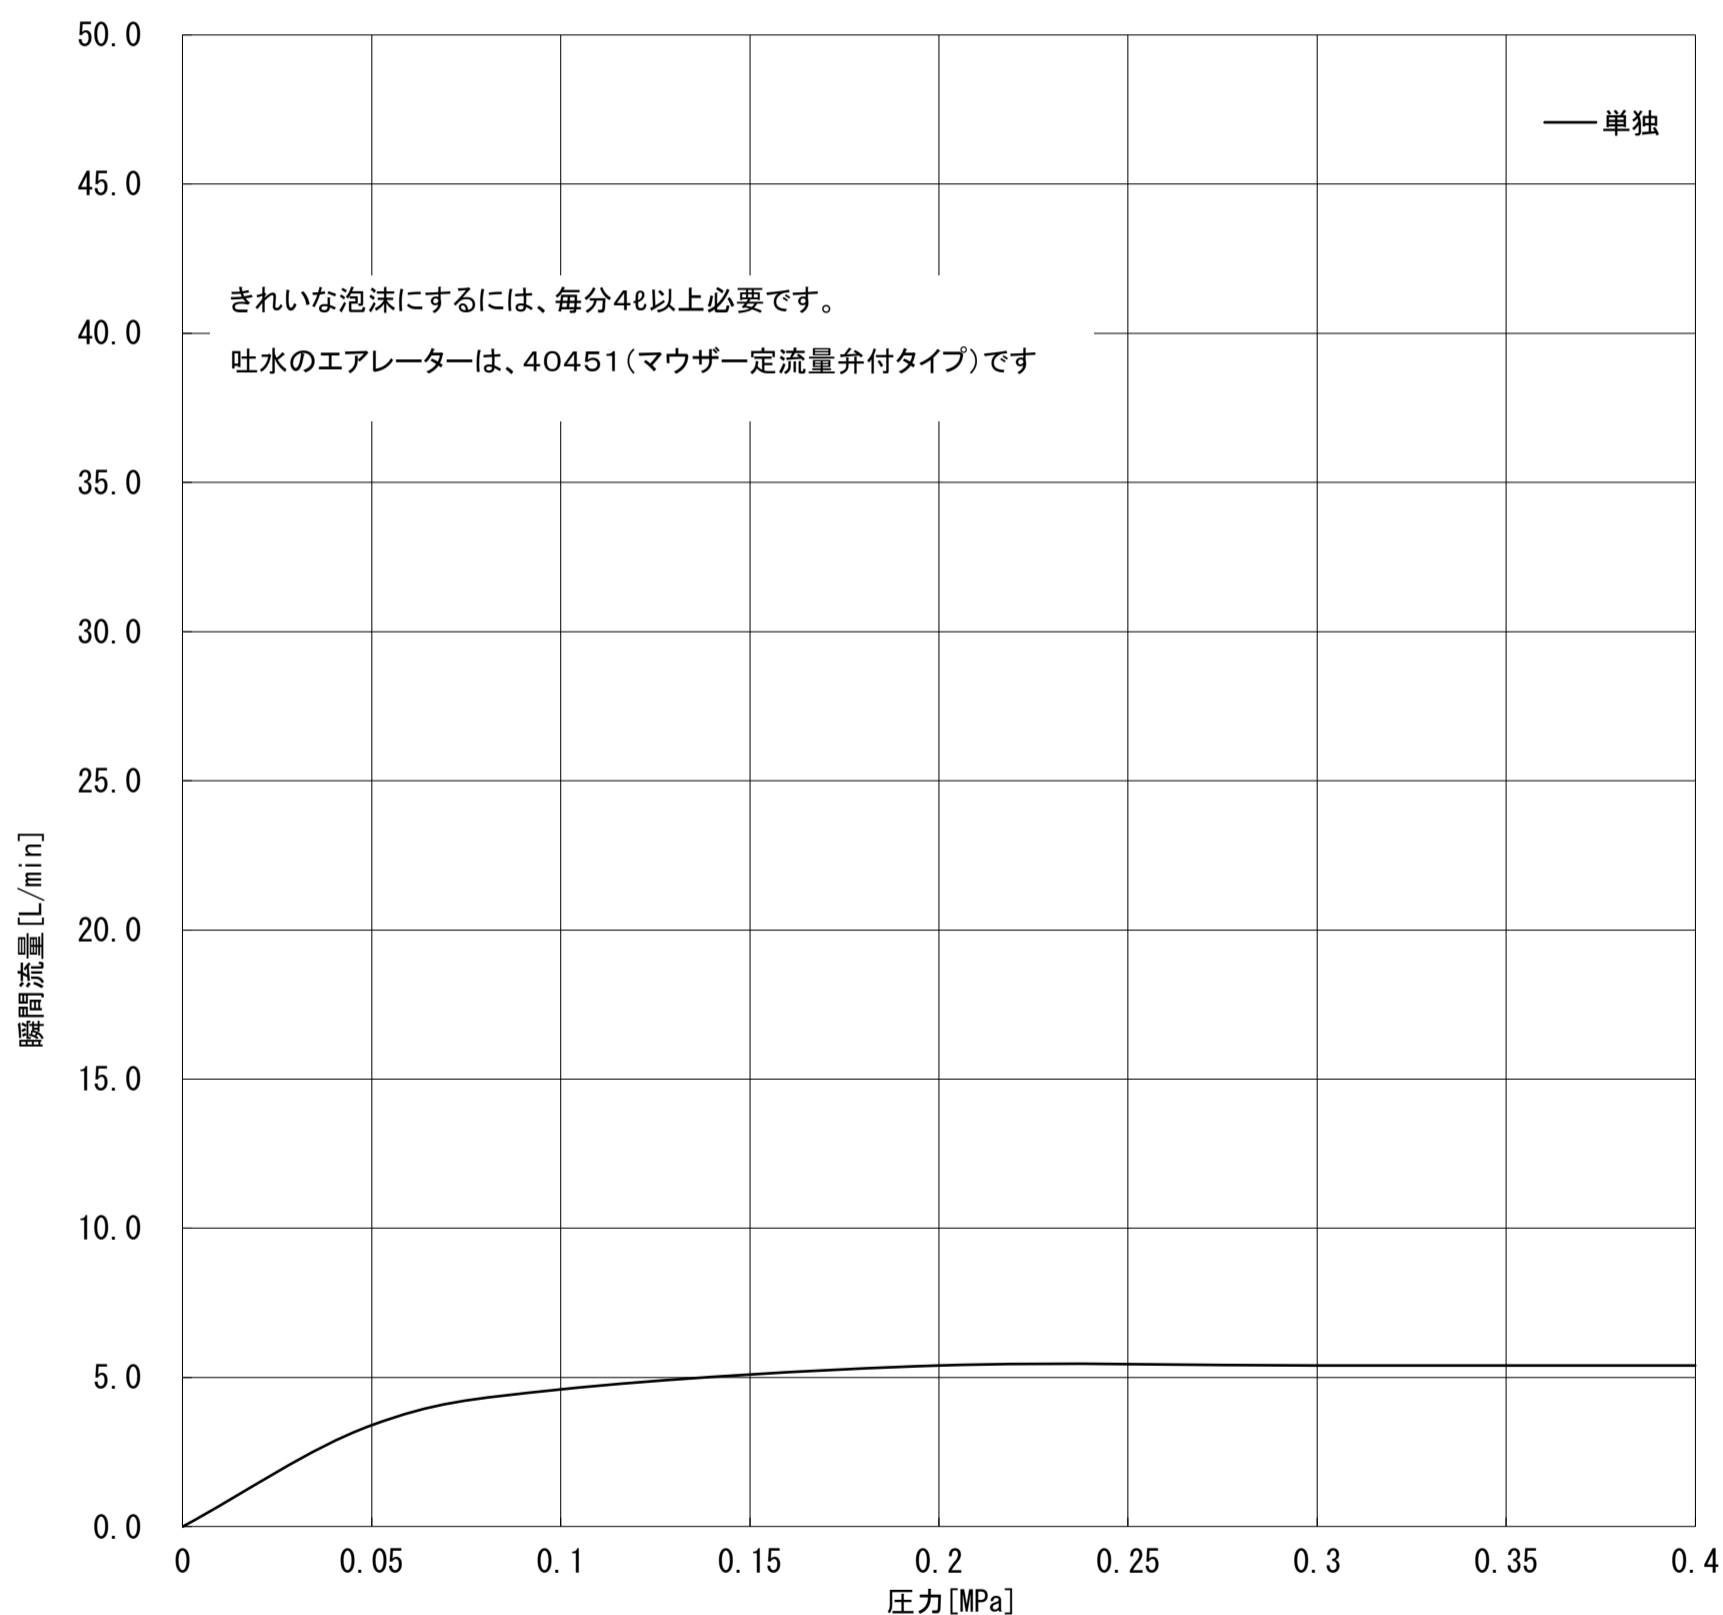

GROHE

2303920J 2303920C
EUROSTYLE COSMO

	MPa					
	0	0.05	0.1	0.2	0.3	0.4
単独	0.0	3.4	4.6	5.4	5.4	5.4
	ℓ/min					

グローエジャパン株式会社

2020年7月

仕様を変更する場合がありますので流量が変わることをご了承ください。
構造、機能が類似している商品は測定しておりません。±5%程度の誤差がある可能性があります。
圧力は器具直前の動水圧力で測定しております。元圧は配管抵抗を考慮して高めに設定してください。