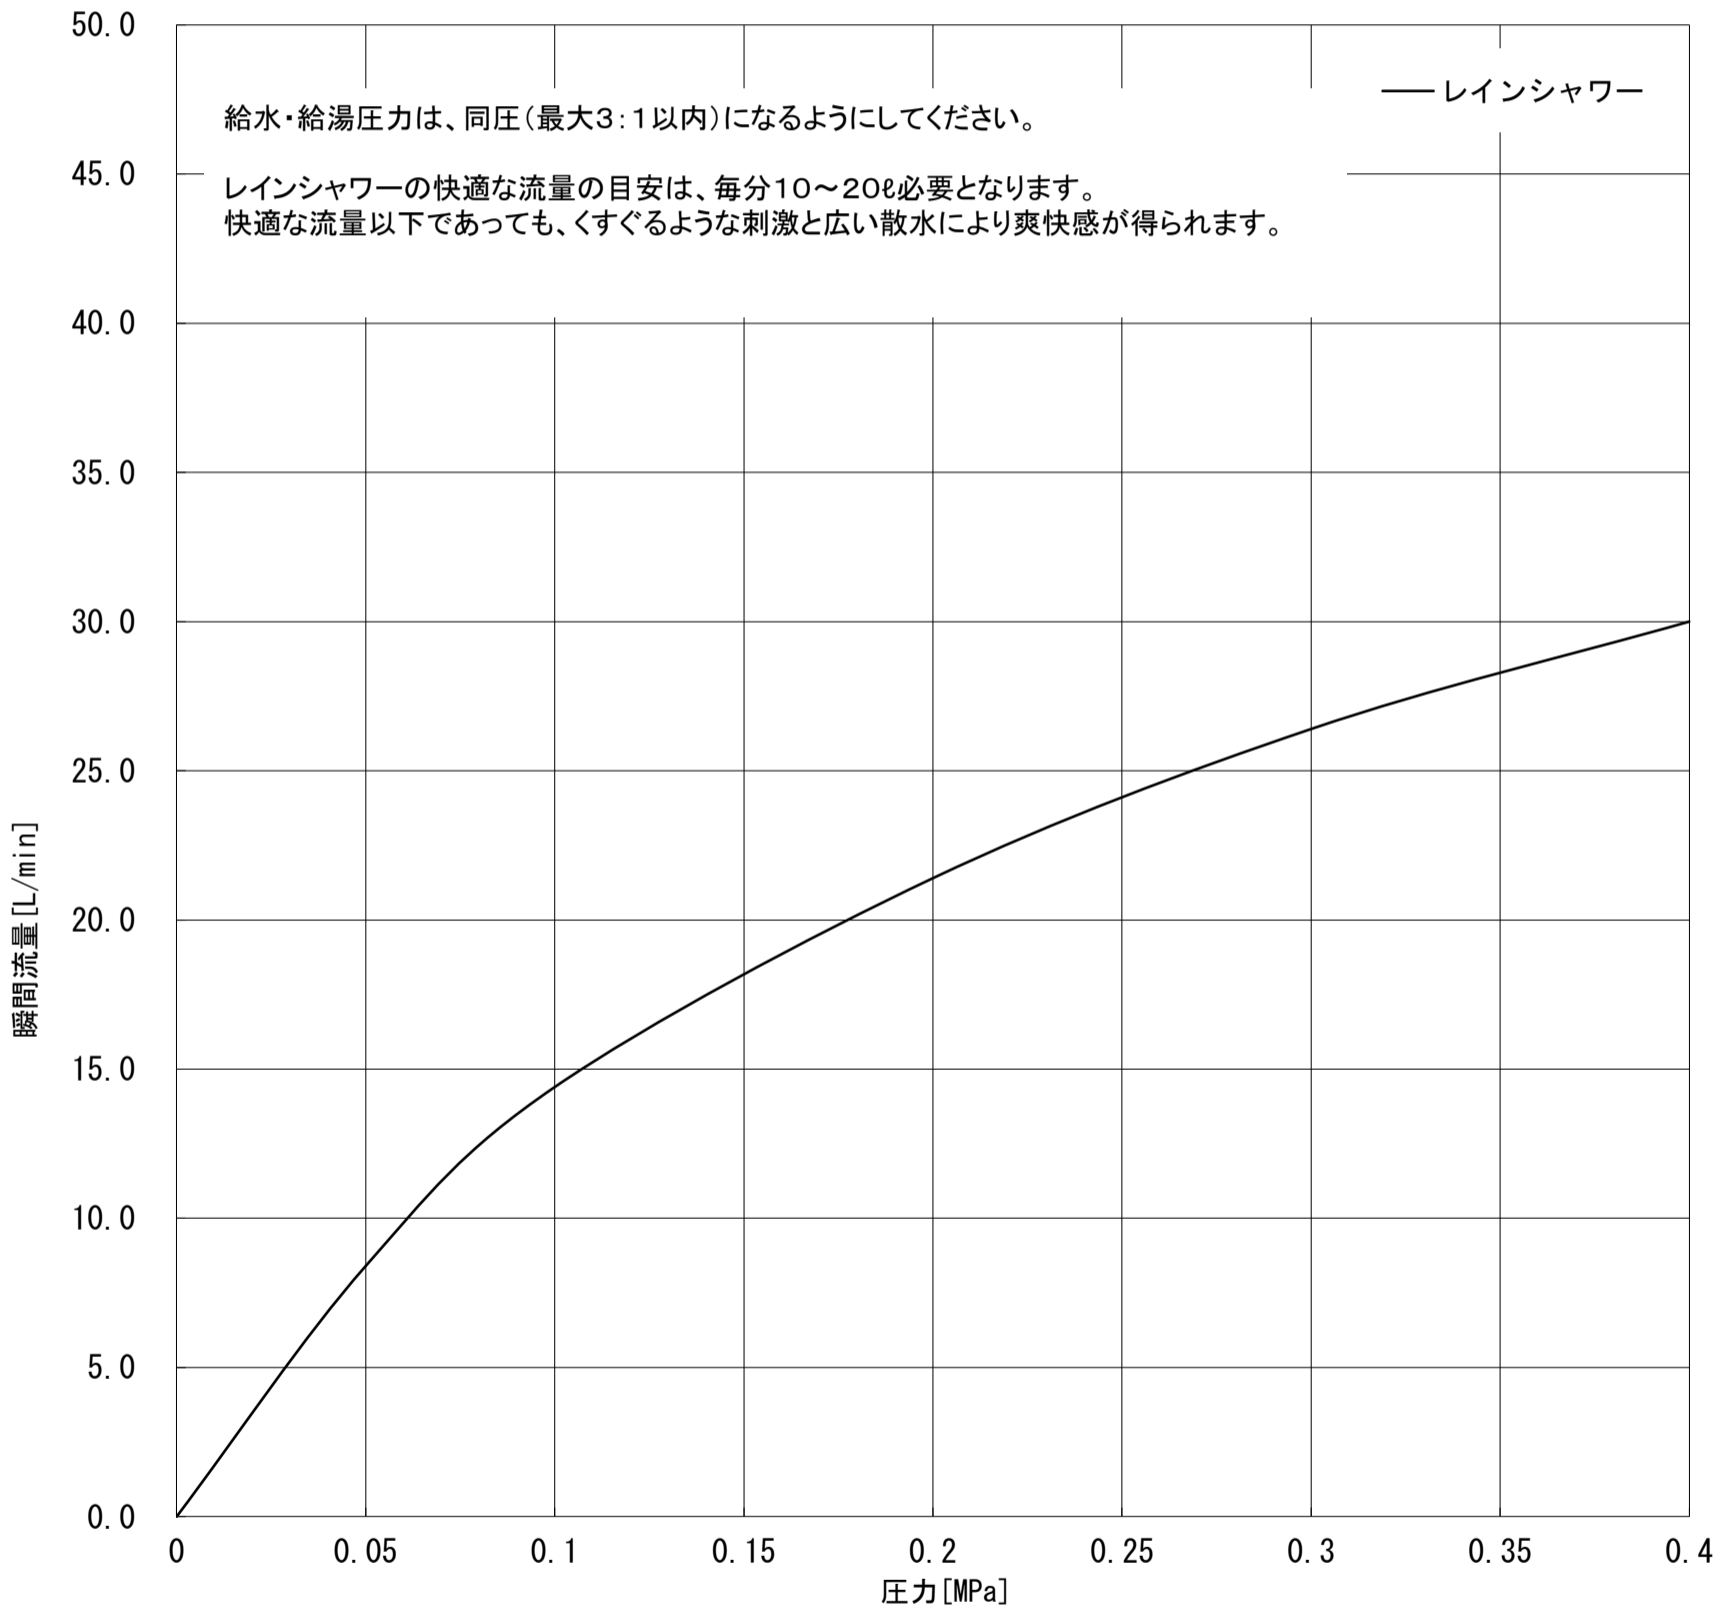

GROHE

2747000J RAIN SHOWER

	MPa	0	0.05	0.1	0.2	0.3	0.4
レインシャワー		0.0	8.4	14.4	21.4	26.4	30.0
	ℓ/min						

グローエジャパン株式会社

2020年7月

仕様を変更する場合がありますので流量が変わることをご了承ください。
構造、機能が類似している商品は測定しておりません。±5%程度の誤差がある可能性があります。
圧力は器具直前の動水圧力で測定しております。元圧は配管抵抗を考慮して高めに設定してください。