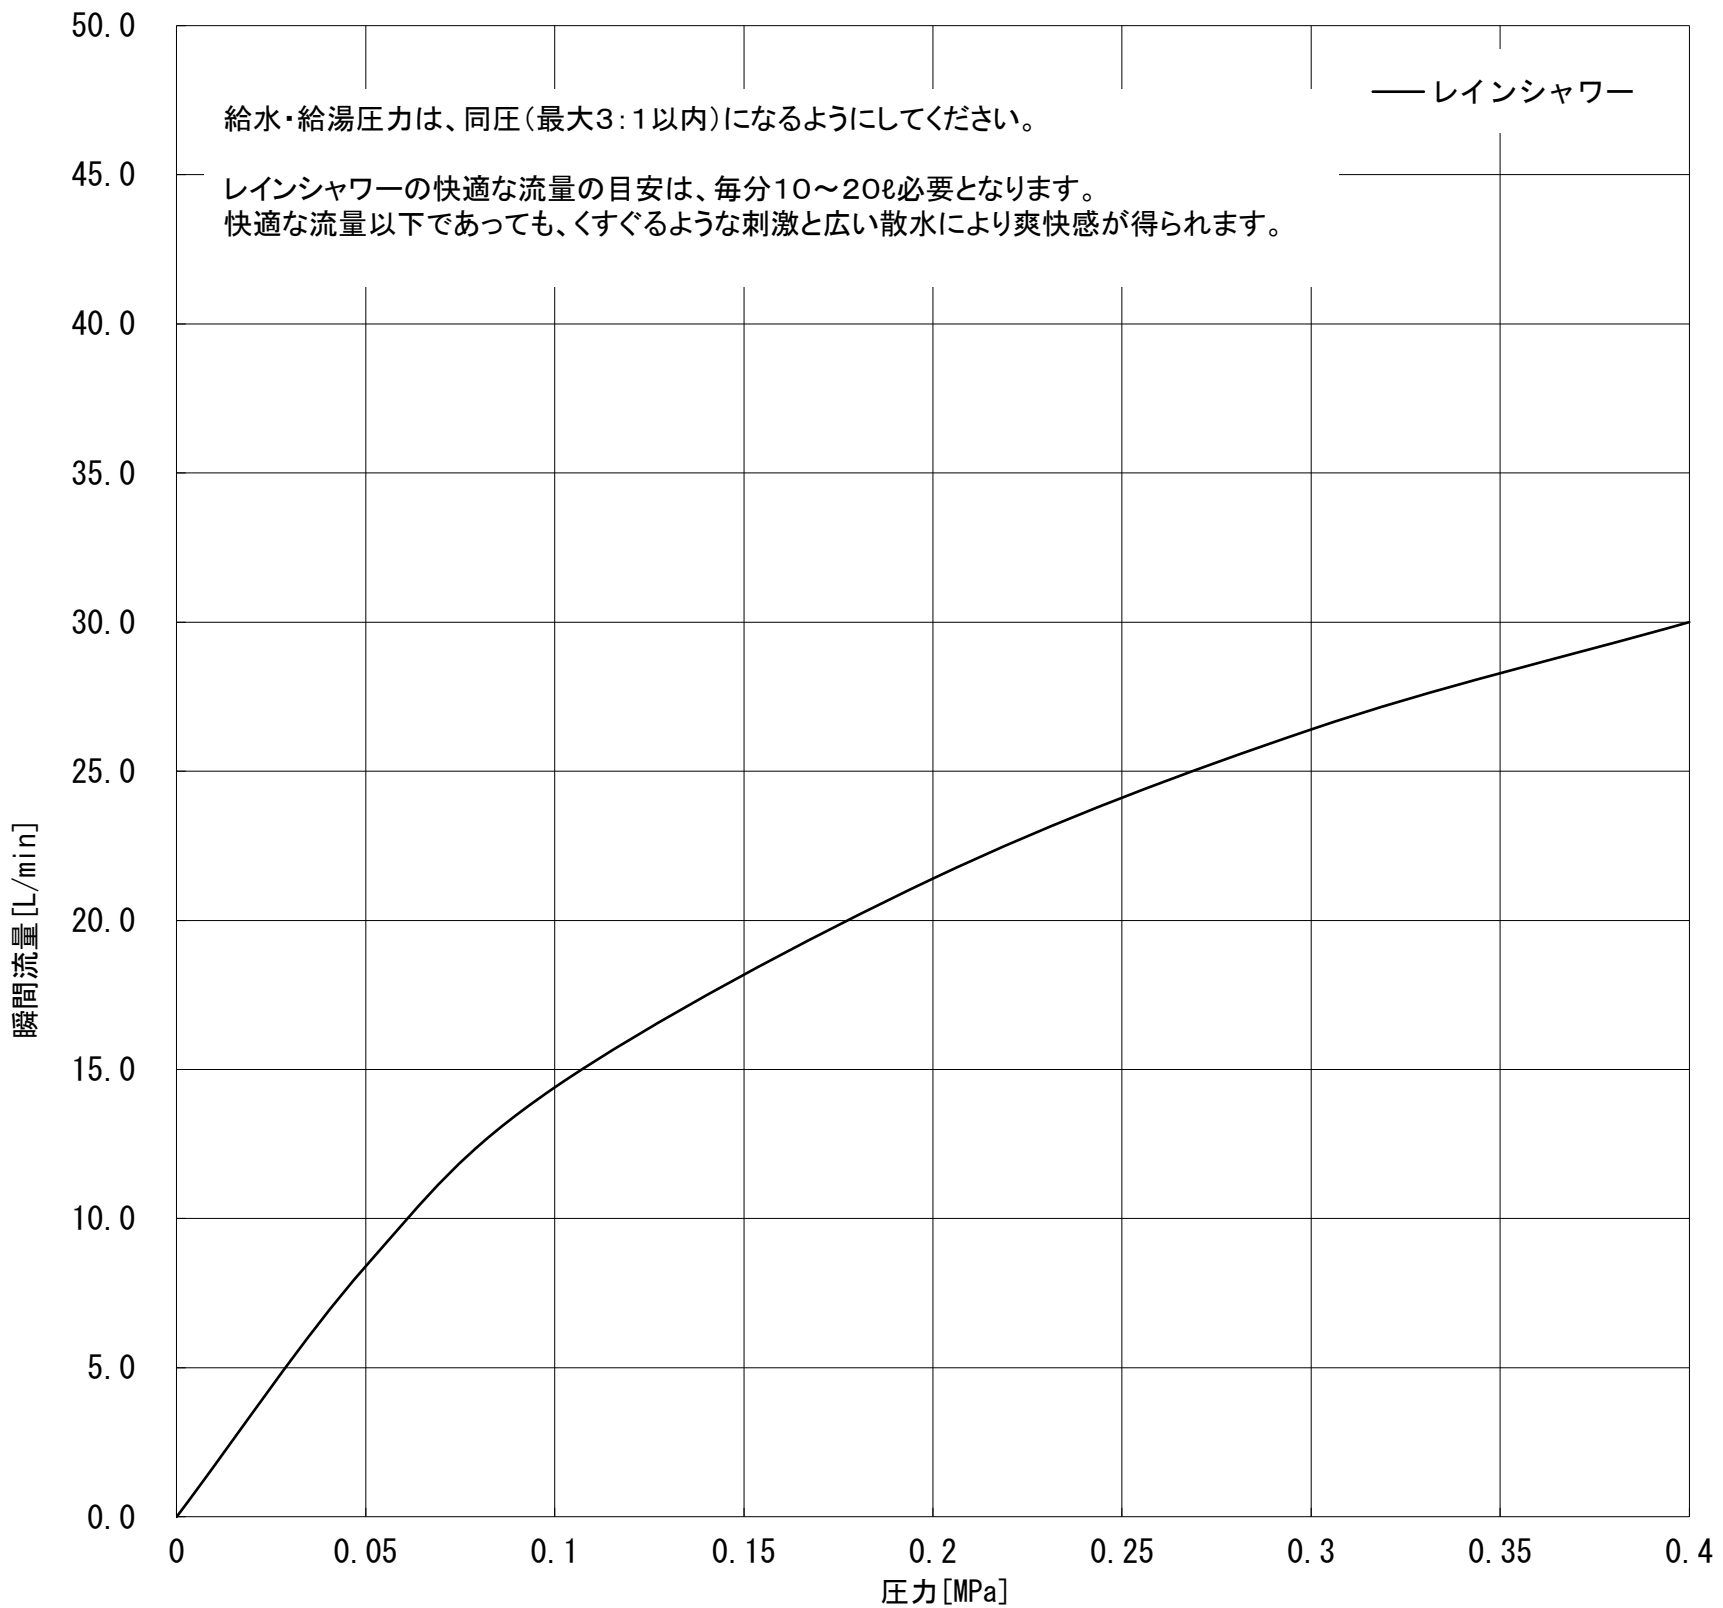

## 2747700J RAIN SHOWER

	MPa	0	0.05	0.1	0.2	0.3	0.4
レインシャワー		0.0	8.4	14.4	21.4	26.4	30.0
	ℓ/min						

グローエジャパン株式会社

2020年7月

仕様を変更する場合がありますので流量が変わることをご了承ください。  
構造、機能が類似している商品は測定しておりません。±5%程度の誤差がある可能性があります。  
圧力は器具直前の動水圧力で測定しております。元圧は配管抵抗を考慮して高めに設定してください。