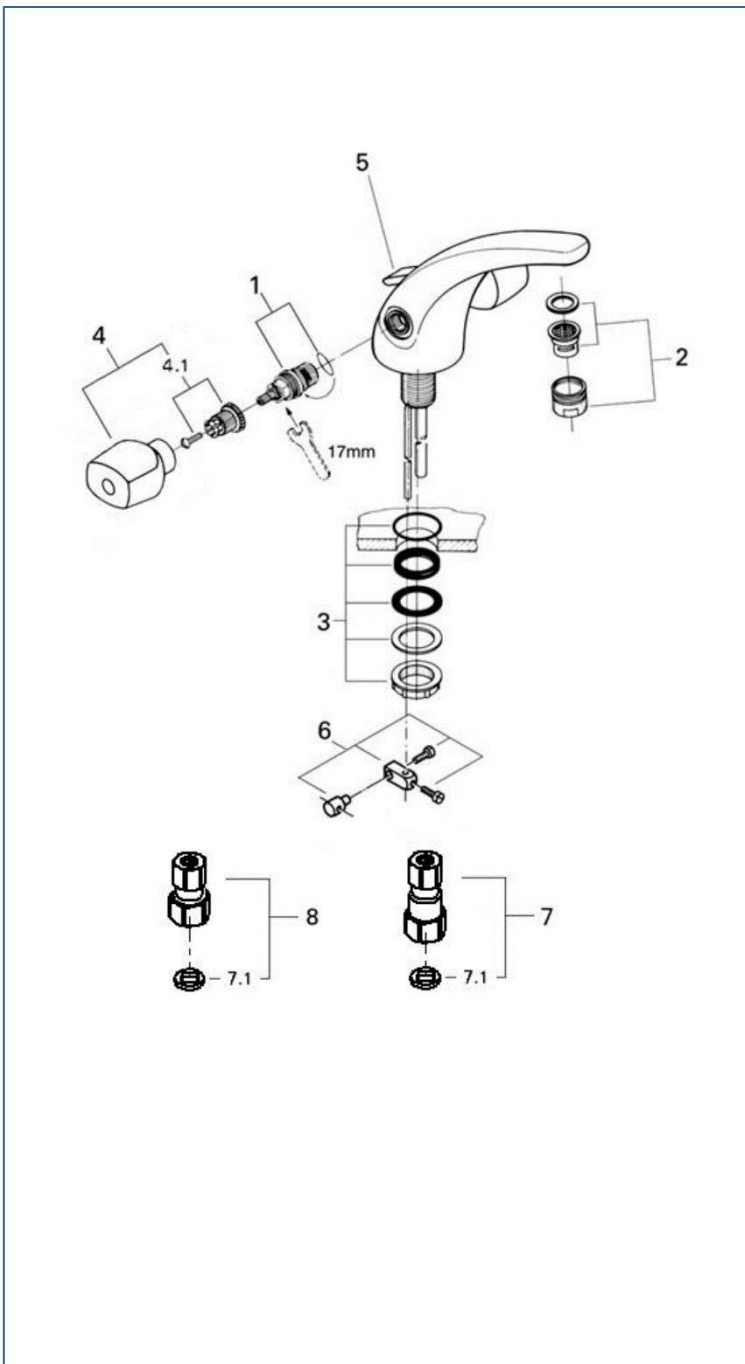

FLORIDA

21604_21604K_21604K_21604L_21610F

図番	名称	品番
1	セラミックヘッドパーツ(サイズ1/2"・180° 左回転開栓)	45648000
2	エアレーター M24x1 マウザータイプ (外ネジ)	13941000
3	ヨーロミクス締付	45012000
4	フロリダハンドル100 単品	45180000
4.1	フロリダ用インサート	45186000
5	フロリダ用引棒	45177000
6	ジョイントピース	0684400U
7	逆止弁付接続アダ・C	12105N00
7.1	1/2"スーパーパッキン	FP-01
8	接続アダプター 寒冷地	12042N00

- ・排水金具は欧州洗面器用が付属していた時期があります。
- ・排水金具はご使用洗面器により異なります。

注1) ※印は受注発注品となります。

2) ご発注時に品切れの部品は、ドイツ本国の在庫状況により受注後1~2ヶ月後の納入になる場合もあります。