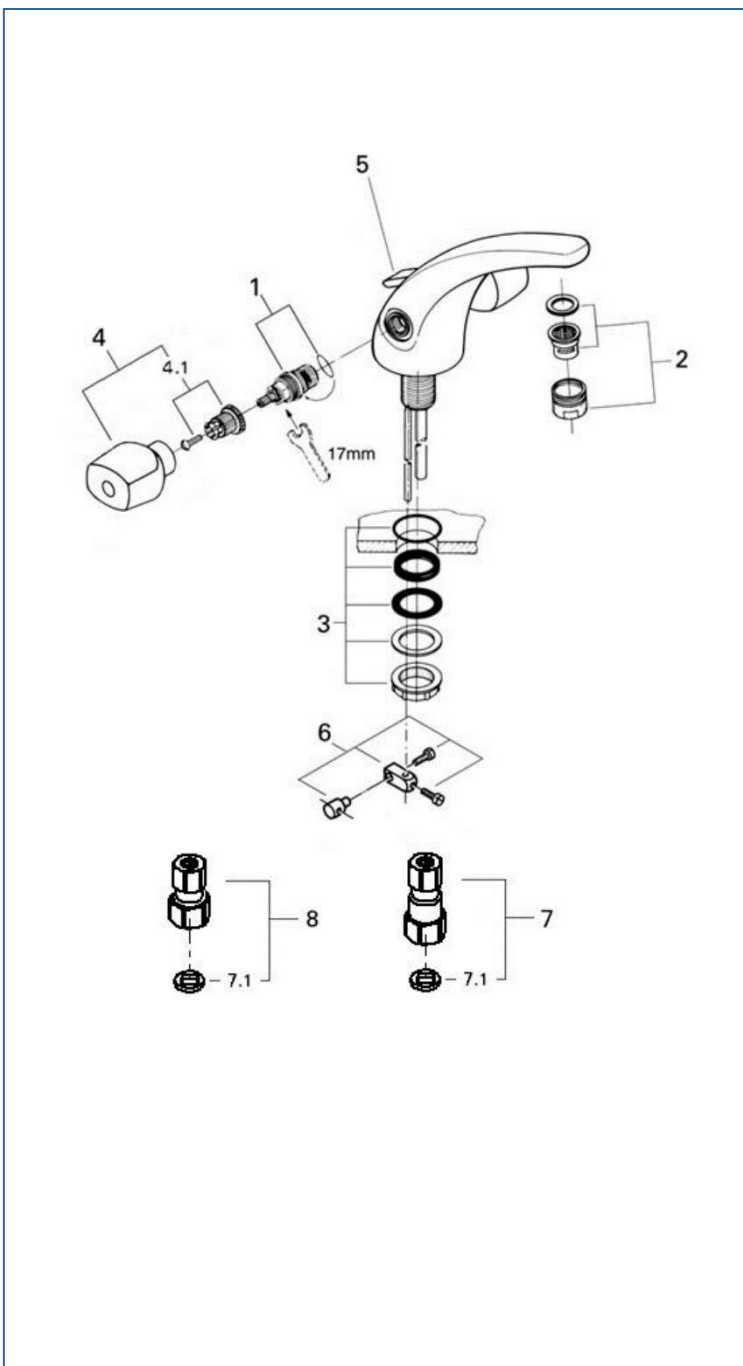

## 21604\_21604K\_21604K\_21604L\_21610F

図番	名称	品番
1	セラミックヘッドパーツ(サイズ1/2"・180° 左回転開栓)	45648000
2	エアレーター M24x1 マウザータイプ (外ネジ)	13941000
3	ヨーロミクス締付	45012000
4	フロリダハンドル100 単品	45180000
4.1	フロリダ用インサート	45186000
5	フロリダ用引棒	45177000
6	ジョイントピース	0684400U
7	逆止弁付接続アダ・C	12105N00
7.1	1/2"スーパーパッキン	FP-01
8	接続アダプター 寒冷地	12042N00