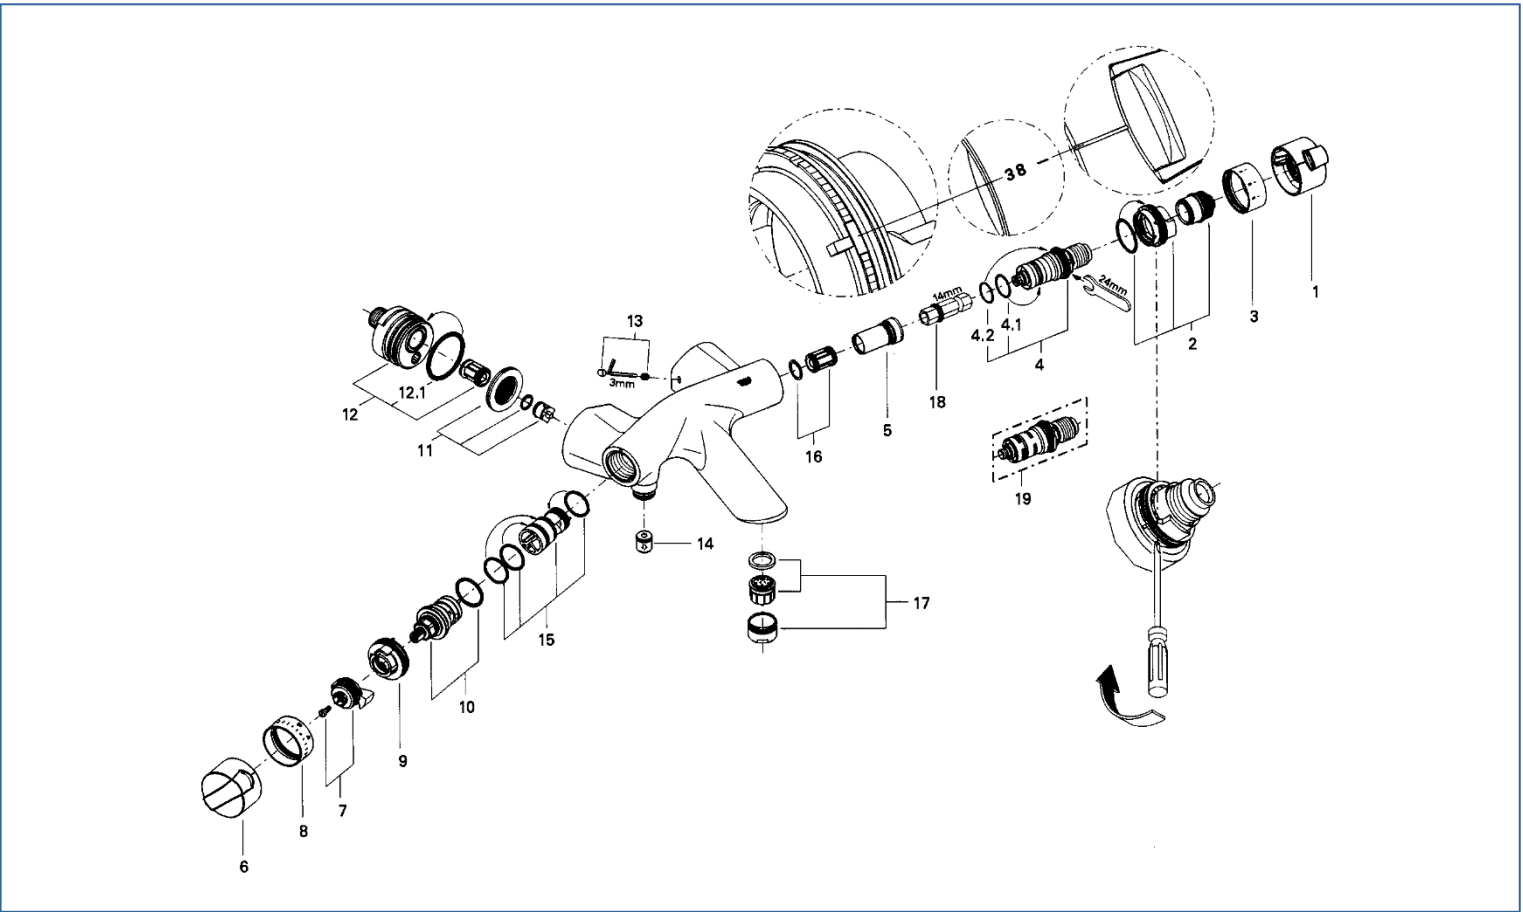

ECTOS

34501

図番	名称	品番
1	エクス 温度ダイヤルセット	47099IP0
2	ECTOS 19674用ストップリングセット	47146000
3	19675用温度表示スリーブ	09655000
4	チャタリング防止サモ	47426000
4.1	34376用調整弁Oリング	05999000
4.2	34411(56番)旧逆止弁Oリング	01196000
5	ATRIO・TENSOバスサーモ用弁座	47399000
6	エクス 温度ダイヤルセット	47099IP0
7	インサート	設定なし
8	開閉表示スリーブ	09662000
9	ストップパーリング	設定なし
10	アクアディマー	47364000

図番	名称	品番
11	ストレーナーセット	47507000
12	インレット セット	12088000
12.1	35089・35121(19番)用Oリング	00444000
13	TARON 33645用止ビスセット	46381000
14	逆止弁 15MM	DW15
15	34367レース	47376000
16	ATRIO・TENSO用サインレンサー	47398000
17	エアレーター M28x1 マウザー-Dタイプ(外ネジ)	13939000
18	サーモ弁座取り外し工具	19070000
19	サーモカートリッジ1/2"(逆配管用)	47282000