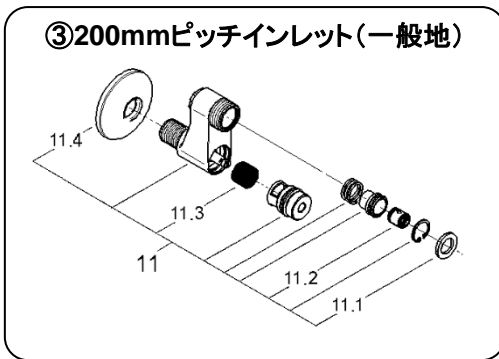

Grotherm 1000 Performance

3477900J 3477900C

一般地標準インレット

寒冷地標準インレット

※1: 配管接続部品 (インレット、取付脚)については次ページを参照ください
 ※2: 12、13はオプションのサービス部品です。
 ※3: 寒冷地仕様は11逆止弁は付属しません。

図番	名称	品番
1	グローサーモ1000Perf.用ハンドル	※ 49160000
2	グローサーモ用カートリッジ固定ナット	47743000
3	1/2"サーモカートリッジ	JP018300
4	グローサーモ1000Perf.用切替ハンドル	※ 49162000
5	グローサーモ1000用インサートセット	47977000
6	34144用アクアジマー	12433000
7	混合筒	47751000
8	逆止弁付袋ナットセット(2個入)	47189000
8.1	逆止弁 20MM	DW20
8.2	ストレーナー インレットパッキン	JPI00200
9	GRT1000 34163003 エアレーター	13952000
10	34163003用アダプター	47975000
11	逆止弁 15MM	DW15
12	34213用サーモ工具	19332000
13	25323用エクステンション 2個入	0713000M

注1) ※印は受注発注品となります。

2) ご発注時に品切れの部品は、ドイツ本国の在庫状況により受注後1~2ヶ月後の納入になる場合もあります。

①偏心インレット

①偏心インレット

図番	名称	品番
20	3/4" インレットパッキン	0138600U
21	ESSENCE 3362410J用フランジ	JP018600
22	ワン座延長リング	JPX01300
23	12043000(F21CV)用本体	01932000
23.1	逆止弁 20MM	DW20

②ストレートインレット

②ストレートインレット

図番	名称	品番
21	ESSENCE 3362410J用フランジ	JP018600
22	ワン座延長リング	JPX01300
24	ストレートインレット50mm本体	MT-1-1
25	逆止弁 20MM	DW20

③200mmピッチインレット(一般地)

③200mmピッチインレット(一般地)

図番	名称	品番
11	12044 インレット1/2"	JP602700
11.1	3/4" インレットパッキン(0138600U2個セット)	JP011100
11.2	逆止弁 15MM	DW15
11.3	ストレーナー	設定なし
11.4	12044用化粧プレート	0210500U