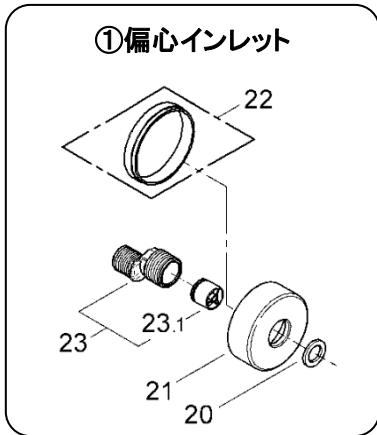

Grotherm 1000 Performance

3477900J 3477900C

一般地標準インレット

寒冷地標準インレット

※1: 配管接続部品 (インレット、取付脚)については次ページを参照ください
 ※2: 12、13はオプションのサービス部品です。
 ※3: 寒冷地仕様は11逆止弁は付属しません。

図番	名称	品番
1	グローサーモ1000Perf.用ハンドル	※ 49160000
2	グローサーモ用カートリッジ固定ナット	47743000
3	1/2"サーモカートリッジ	JP018300
4	グローサーモ1000Perf.用切替ハンドル	※ 49162000
5	グローサーモ1000用インサートセット	47977000
6	34144用アクアジマー	12433000
7	混合筒	47751000
8	逆止弁付袋ナットセット(2個入)	47189000
8.1	逆止弁 20MM	DW20
8.2	ストレーナー インレットパッキン	JPI00200
9	GRT1000 34163003 エアレーター	13952000
10	34163003用アダプター	47975000
11	逆止弁 15MM	DW15
12	34213用サーモ工具	19332000
13	25323用エクステンション 2個入	0713000M

注1) ※印は受注発注品となります。

2) ご発注時に品切れの部品は、ドイツ本国の在庫状況により受注後1~2ヶ月後の納入になる場合もあります。

①偏心インレット

①偏心インレット

図番	名称	品番
20	3/4" インレットパッキン	0138600U
21	ESSENCE 3362410J用フランジ	JP018600
22	ワン座延長リング	JPX01300
23	12043000(F21CV)用本体	01932000
23.1	逆止弁 20MM	DW20

②ストレートインレット

②ストレートインレット

図番	名称	品番
21	ESSENCE 3362410J用フランジ	JP018600
22	ワン座延長リング	JPX01300
24	ストレートインレット50mm本体	MT-1-1
25	逆止弁 20MM	DW20

③200mmピッチインレット(一般地)

③200mmピッチインレット(一般地)

図番	名称	品番
11	12044 インレット1/2"	JP602700
11.1	3/4" インレットパッキン(0138600U2個セット)	JP011100
11.2	逆止弁 15MM	DW15
11.3	ストレーナー	設定なし
11.4	12044用化粧プレート	0210500U

インレット 1/2"(偏心寸法±5mm)交換の際は
"JPK90900" "JPK91000"をお求めください。

注1) ※印は受注発注品となります。

2) ご発注時に品切れの部品は、ドイツ本国の在庫状況により受注後1~2ヶ月後の納入になる場合もあります。