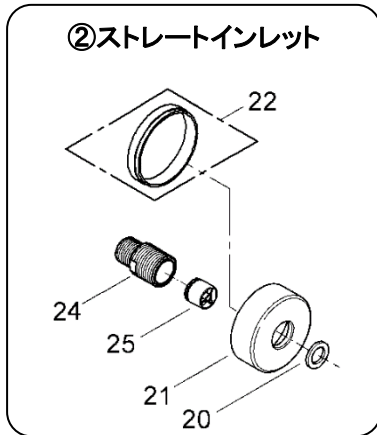

Grotherm 1000 Performance

3477900J 3477900C

一般地標準インレット

寒冷地標準インレット

※1: 配管接続部品 (インレット、取付脚)については次ページを参照ください
 ※2: 12、13はオプションのサービス部品です。
 ※3: 寒冷地仕様は11逆止弁は付属しません。

図番	名称	品番
1	グローサーモ1000Perf.用ハンドル	※ 49160000
2	グローサーモ用カートリッジ固定ナット	47743000
3	1/2"サーモカートリッジ	JP018300
4	グローサーモ1000Perf.用切替ハンドル	※ 49162000
5	グローサーモ1000用インサートセット	47977000
6	34144用アクアジマー	12433000
7	混合筒	47751000
8	逆止弁付袋ナットセット(2個入)	47189000
8.1	逆止弁 20MM	DW20
8.2	ストレーナー インレットパッキン	JPI00200
9	GRT1000 34163003 エアレーター	13952000
10	34163003用アダプター	47975000
11	逆止弁 15MM	DW15
12	34213用サーモ工具	19332000
13	25323用エクステンション 2個入	0713000M

注1) ※印は受注発注品となります。

2) ご発注時に品切れの部品は、ドイツ本国の在庫状況により受注後1~2ヶ月後の納入になる場合もあります。

①偏心インレット

①偏心インレット

図番	名称	品番
20	3/4" インレットパッキン	0138600U
21	ESSENCE 3362410J用フランジ	JP018600
22	ワン座延長リング	JPX01300
23	12043000(F21CV)用本体	01932000
23.1	逆止弁 20MM	DW20

②ストレートインレット

②ストレートインレット

図番	名称	品番
21	ESSENCE 3362410J用フランジ	JP018600
22	ワン座延長リング	JPX01300
24	ストレートインレット50mm本体	MT-1-1
25	逆止弁 20MM	DW20

③200mmピッチインレット(一般地)

③200mmピッチインレット(一般地)

図番	名称	品番
11	12044 インレット1/2"	JP602700
11.1	3/4" インレットパッキン(0138600U2個セット)	JP011100
11.2	逆止弁 15MM	DW15
11.3	ストレーナー	設定なし
11.4	12044用化粧プレート	0210500U

インレット 1/2"(偏心寸法±5mm)交換の際は
"JPK90900" "JPK91000"をお求めください。

注1) ※印は受注発注品となります。

2) ご発注時に品切れの部品は、ドイツ本国の在庫状況により受注後1~2ヶ月後の納入になる場合もあります。