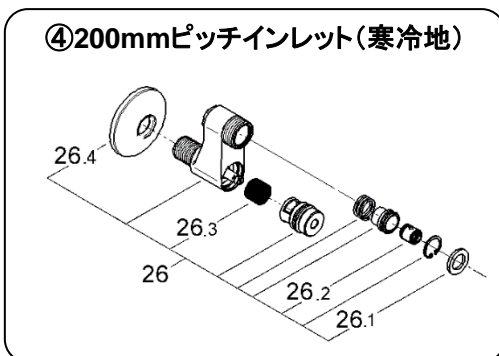

注1) ※印は受注発注品となります。

2) ご発注時に品切れの部品は、ドイツ本国の在庫状況により受注後1~2ヶ月後の納入になる場合もあります。

①偏心インレット

①偏心インレット

図番	名称	品番
20	3/4" インレットパッキン	0138600U
21	ESSENCE 3362410J用フランジ	JP018600
22	ワン座延長リング	JPX01300
23	12043000(F21CV)用本体	01932000
23.1	逆止弁 20MM	DW20

②ストレートインレット

②ストレートインレット

図番	名称	品番
21	ESSENCE 3362410J用フランジ	JP018600
22	ワン座延長リング	JPX01300
24	ストレートインレット50mm本体	MT-1-1
25	逆止弁 20MM	DW20

③200mmピッチインレット(一般地)

③200mmピッチインレット(一般地)

図番	名称	品番
11	12044 インレット1/2"	JP602700
11.1	3/4" インレットパッキン(0138600U2個セット)	JP011100
11.2	逆止弁 15MM	DW15
11.3	ストレーナー	設定なし
11.4	12044用化粧プレート	0210500U

④200mmピッチインレット(寒冷地)

④200mmピッチインレット(寒冷地)

図番	名称	品番
26	12045000インレット寒冷地	JP602800
26.1	3/4" インレットパッキン	0138600U
26.2	逆止弁 20MM	DW20
26.3	12044用ストレーナー	※ JPI00100
26.4	12044用化粧プレート	0210500U

⑤インレット 1/2"(偏心寸法±5mm)