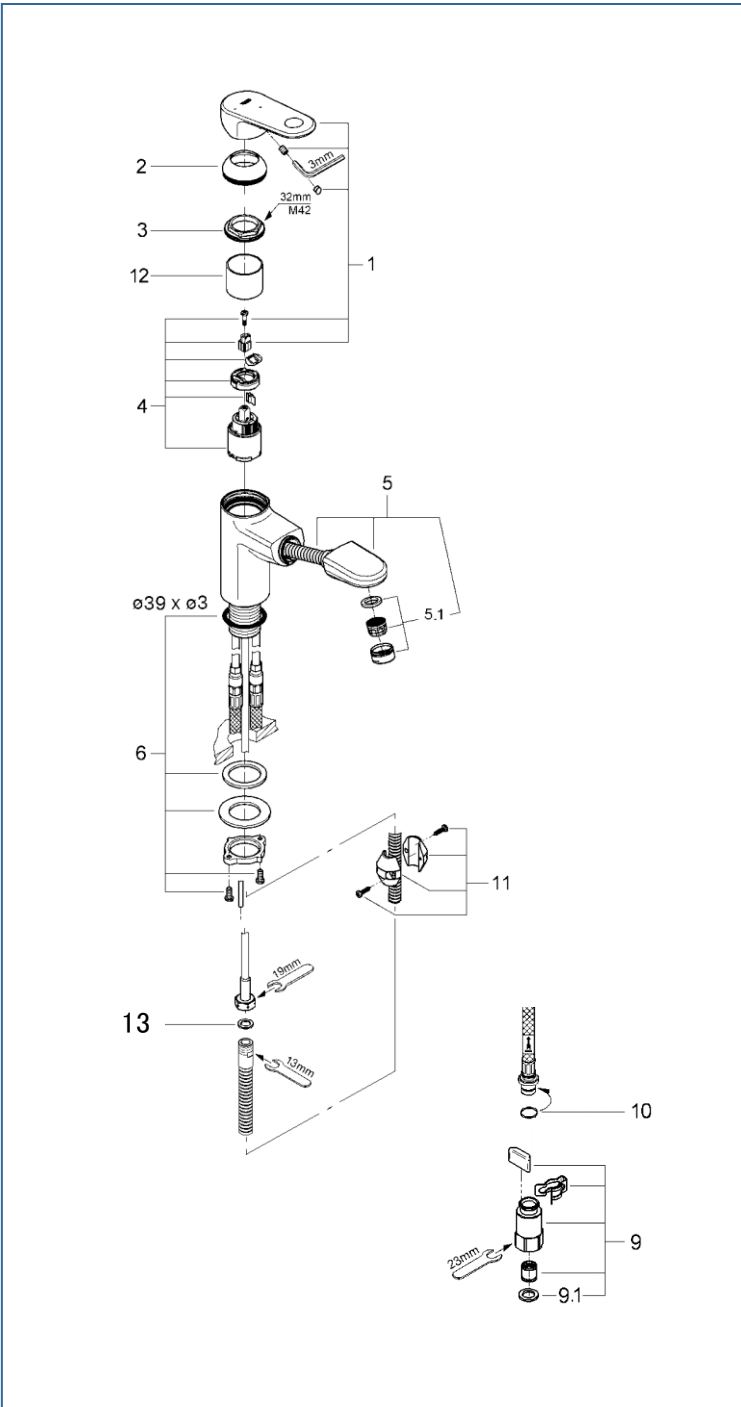

EUROPLUS

JP161403_JP161402_JP161401

図番	名称	品番
1	23418002用コールドスタートレバー	48268000
2	TENSO 32004用化粧カバー	46492000
3	33254001用止ナット	46460000
4	#ミンタCS仕様用セラミックカートリッジ	JP619101
5	33155001用引出スプレー	46674000
5.1	M22/24用SSR口金中身のみ	40.6003.00
6	ヨーロディスク締付	46078000
9	クイックジョイント接続アダプター(2個入)	408499040
9.1	1/2"スーパーパッキン	FP-01
10	M15ホースパッキン	FP-02
11	ホース用おもり	08576240
12	スリーブ	設定なし
13	Oリング(P8)	設定なし

注) 三角補強板はご購入時期により形状が異なりますのでご注意ください。

注1) ※印は受注発注品となります。

2) ご発注時に品切れの部品は、ドイツ本国の在庫状況により受注後1~2ヶ月後の納入になる場合もあります。