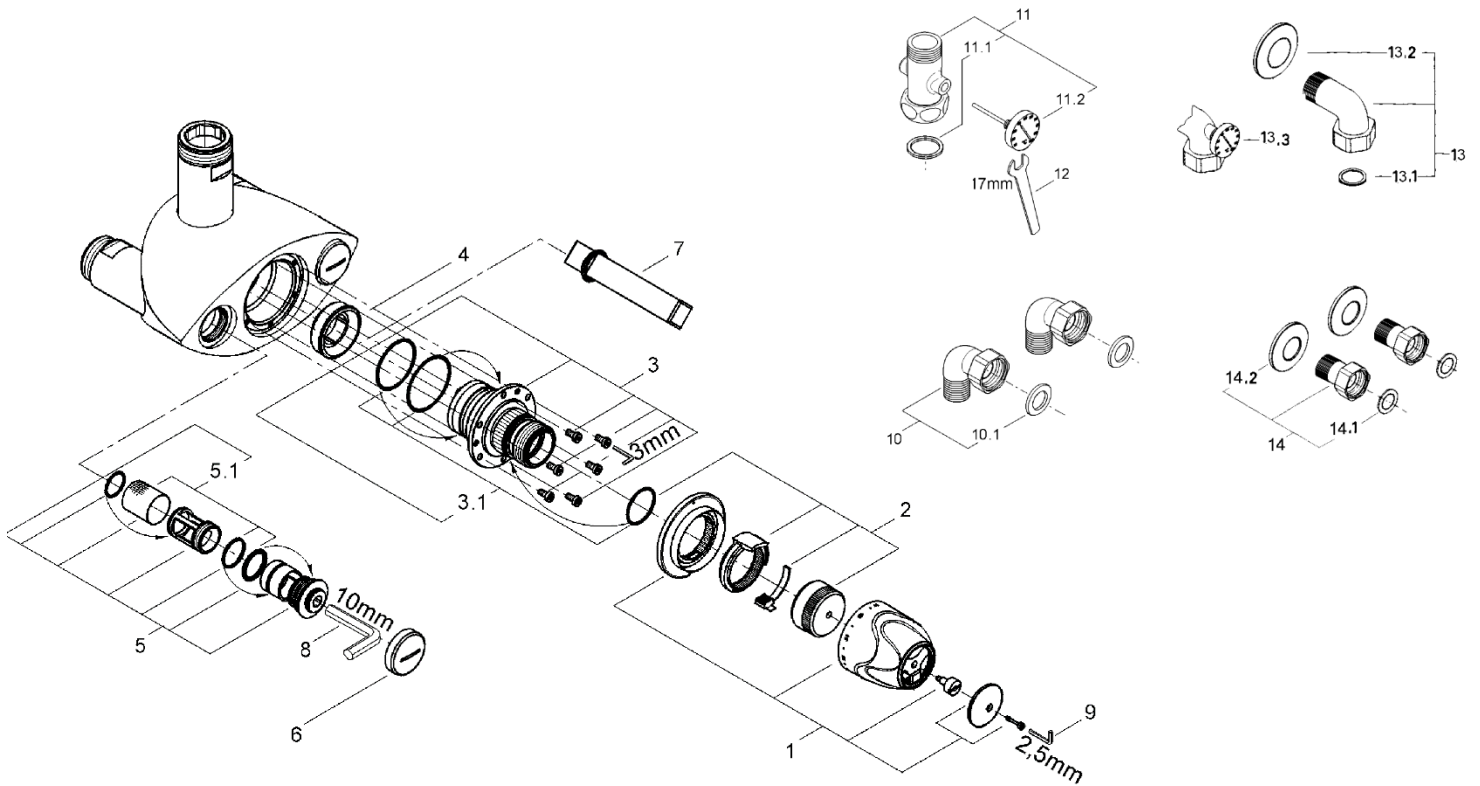

GROHOTHERM XL

35085 35085000 3508500J

アウトレットは温度計付と、温度計なしの仕様があります。

図番	名称	品番
1	35085用温度ダイヤルセット クローム	47562000
	35085用温度ダイヤルセット	JP615700
2	35085用ストップリング	47564000
3	35085用サーモスタットカートリッジ	47565000
3.1	35085用Oリングセット	47566000
4	35085用弁座	09844000
5	35085用逆止弁セット	47567000
5.1	35085用ストレーナーセット	47568000
6	逆止弁キャップ	設定なし
7	グローサーモXL弁座外し工具	19171000
8	六角レンチ10mm	TL10
9	六角レンチ2.5mm	JPE00200
10	12428000 1"用エルボインレット	JP691500
10.1	01174000 1"インレット用パッキン	JP100200

図番	名称	品番
11	十字アウトレット 12424T	12047000
	12424000 1"用ストレートアウトレットEX	JP691300
11.1	01175000 1"アウト・11/4"インレット用パッキン	JP100300
11.2	サーモアウトレット用温度計	06225000
12	17mm薄型スパナ(T120)	19016000
13	12436000 1"用アウトレット	JP691700
	12444000 1"用温度計付アウトレット	JP691900
13.1	01175000 1"アウト・11/4"インレット用パッキン	JP100300
13.2	11/4"インレット用化粧プレート	JP016500
13.3	サーモアウトレット用温度計	06225000
14	12118 袋ナット付インレット1"	JP604900
14.1	01174000 1"インレット用パッキン	JP100200
14.2	1"インレット用化粧プレート	JP016400