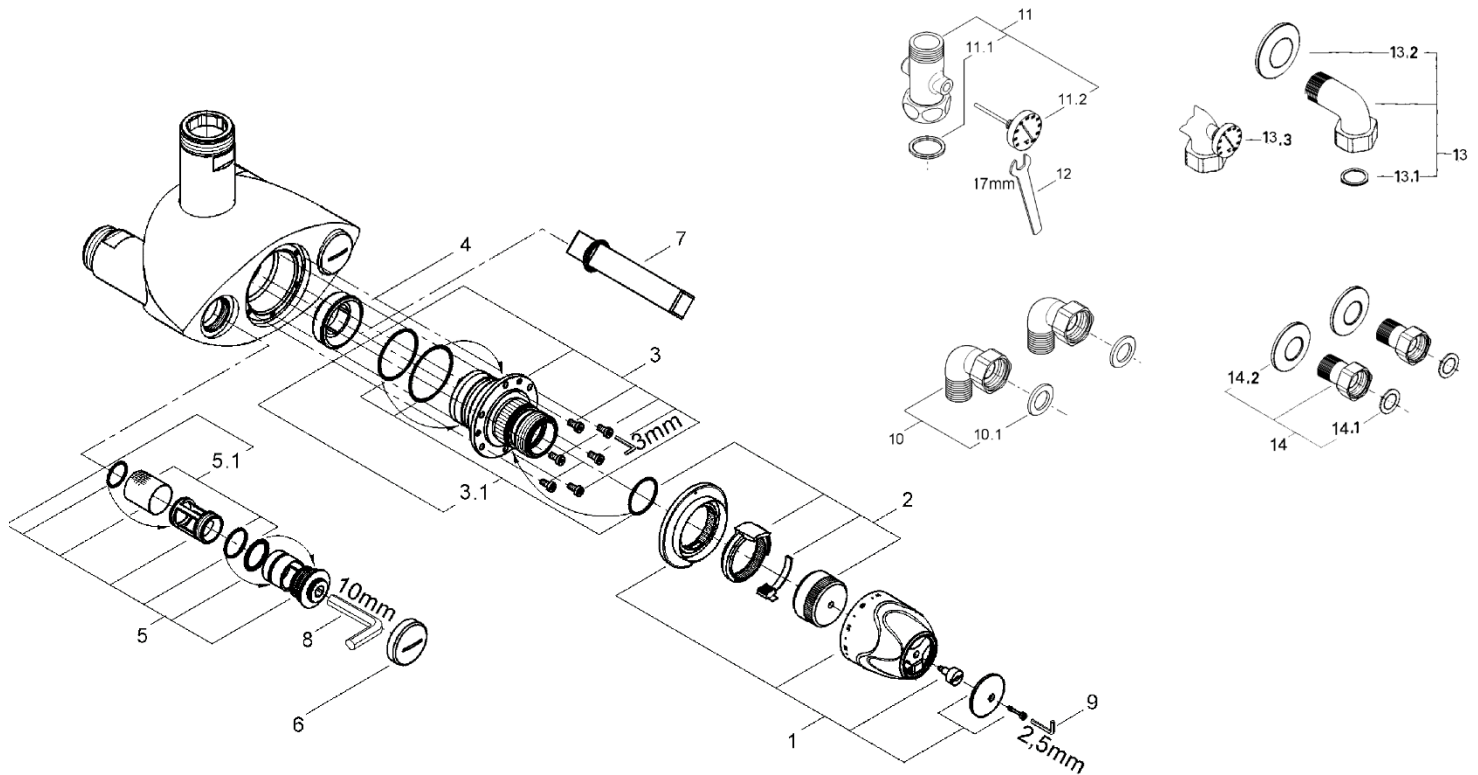

GROH THERM XL

35087 35087000 3508700J

アウトレットは温度計付と、温度計なしの仕様があります。

図番	名称	品番
1	35085用温度ダイヤルセット クローム	47562000
2	35085用ストップリング	47564000
3	35085用サーモスタットカートリッジ	47565000
3.1	35085用Oリングセット	47566000
4	35085用弁座	09844000
5	35085用逆止弁セット	47567000
5.1	35085用ストレナーセット	47568000
6	逆止弁キャップ	設定なし
7	グローサー-MXL弁座外し工具	19171000
8	六角レンチ10mm	TL10
9	六角レンチ2.5mm	JPE00200
10	12430000 11/4"用エルボインレット	JP691600

図番	名称	品番
10.1	01175000 1"アウト・11/4"インレット用パッキン	JP100300
11	十字アウトレット 12426T	12048000
	12426000 11/4"用ストレートアウトレットEX	JP691400
11.1	01176000 11/4"アウトレット用パッキン	JP100400
11.2	サーモアウトレット用温度計	06225000
12	17mm薄型スパナ(T120)	19016000
13	12438000 11/4"用アウトレット	JP691800
	12448000 温度計付アウトレット11/4"	JP692001
13.1	01176000 11/4"アウトレット用パッキン	JP100400
13.2	11/4"アウト化粧プレート	設定なし
13.3	サーモアウトレット用温度計	06225000
14	12420000 11/4"用袋ナット付インレット	JP691200
14.1	01175000 1"アウト・11/4"インレット用パッキン	JP100300
14.2	11/4"インレット用化粧プレート	JP016500