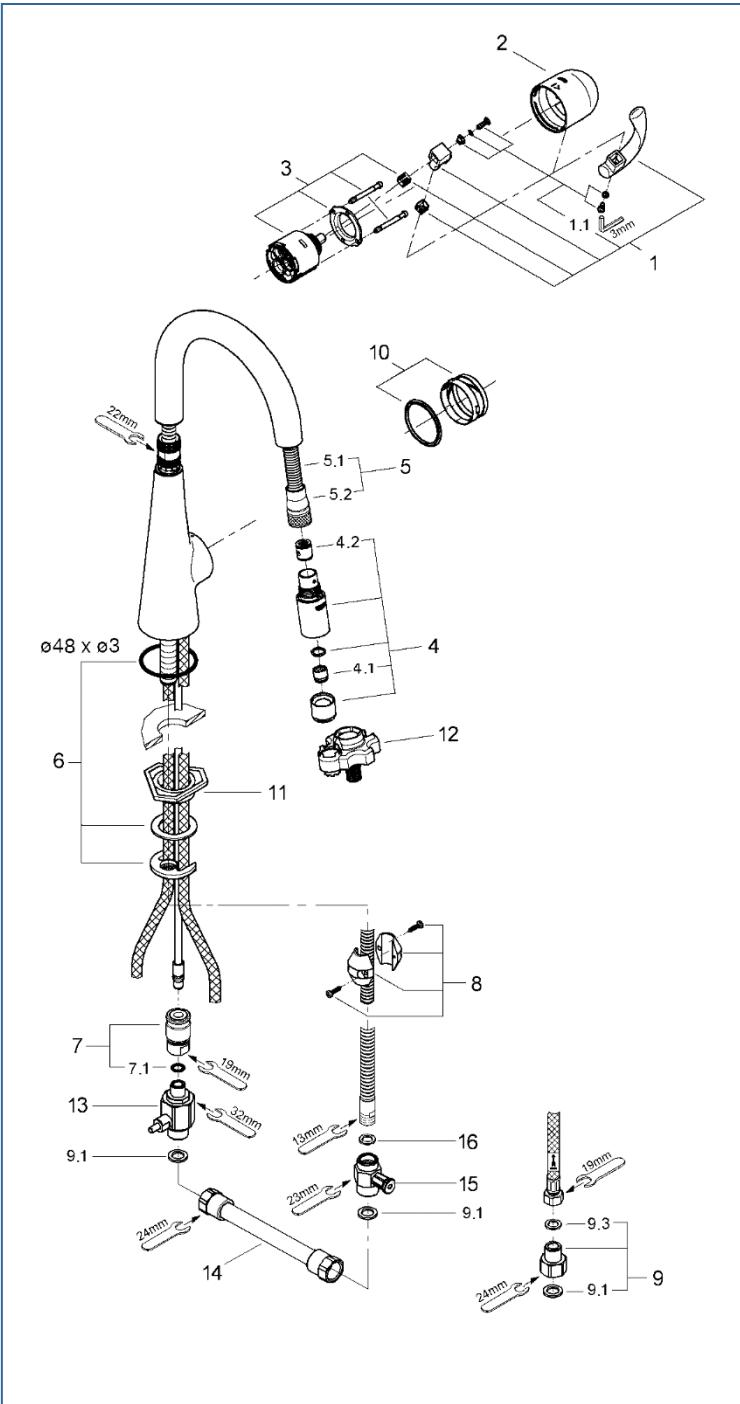

## 3229700C

図番	名称	品番
1	ゼドラ・レディラックスプラス用レバー	46654000
1.1	ZEDRA スクリューセット	46310000
2	ゼドラ・LLプラス用化粧カバー	46655000
3	セラミックカートリッジ	46048000
4	ZEDRA 32297用ノズル	6550600U
4.1	シストラ	設定なし
5	3 O-Ring キッチンホースパッキン付	JP604700
5.1	レディラック用Oリング	0122400U
5.2	新ゼドラ ヘット&ホース接続ナット	0768200U
6	Zedra用締付セット	46345000
7	LLプラス 金属製カップリング	1095900U
7.1	カップリング用Oリング	JP016100
8	ホース用おもり	08576240
9	接続アダプター フレキホース用	12042001
9.1	1/2"スーパーパッキン	FP-01
10	ゼドラLLプラス用ガイドリングセット	46632V00
11	LL用三角補強板(旧0533400W)	41186900W
12	3/8"用スーパーパッキン	FP-10
13	06369000 寒冷地用シャワー逆止弁	JP617900
14	寒冷用短ホース	06379000
15	1/2"XM15用水抜栓	06383000
16	M15ホースパッキン	FP-02
17	33720(LLプラス)・MINTA 3232100J用工具	0874100U