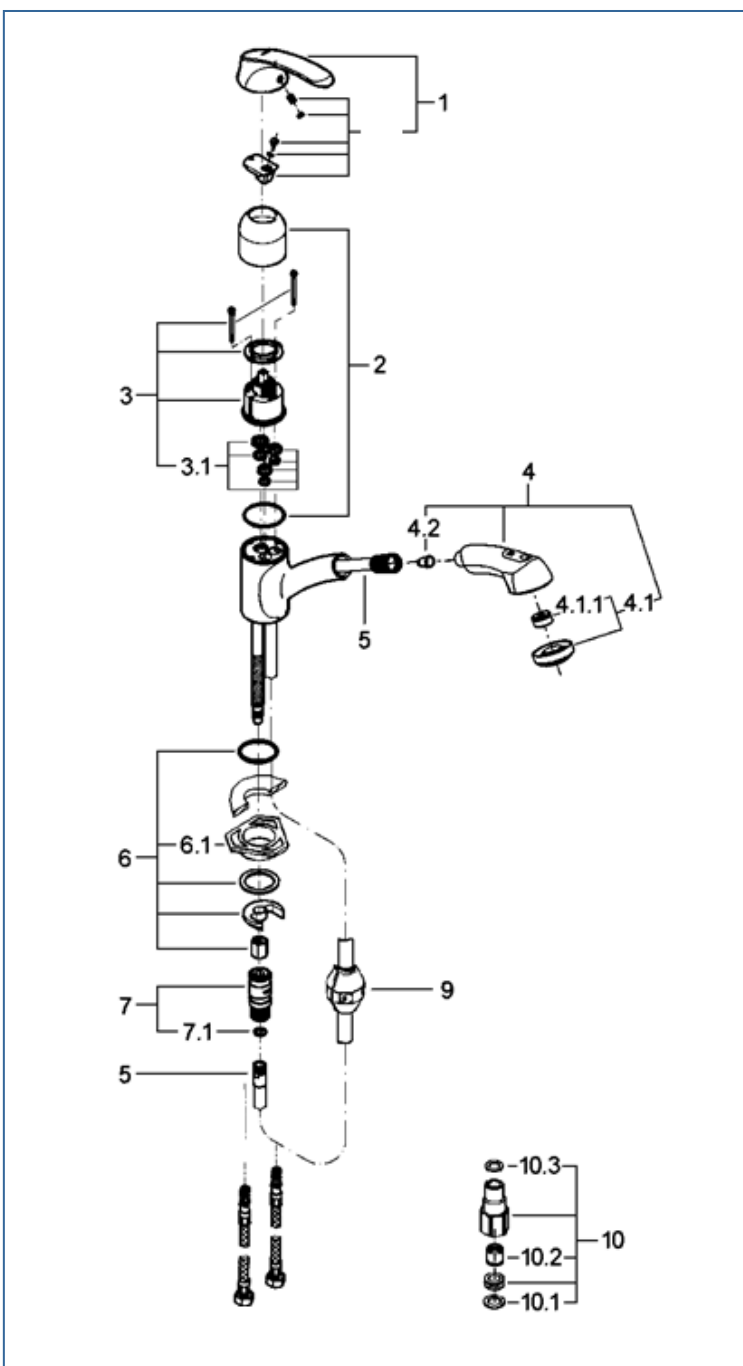

ALIRA

32515SD 32515SD0 32998SDJ

図番	名称	品番
1	アリラレバー	46513SD0
2	ALIRA 化粧カバー	※ 08842SD0
	化粧カバー用Oリング	JP016600
3	セラミックカートリッジ	46048000
3.1	シールセット	設定なし
4	キッチンスプレーヘッド SD	JP613000
4.1	散水板	設定なし
4.1.1	D型マウザー中身のみ	02.2031.0
4.2	レティックスプラス用ストレーナ	1016600U
5	3 O-Ring キッチンホースパッキン付	JP604700
5A	FG 3O-Ring メタルホース1050mm	07821040
5.1	M15ホースパッキン	FP-02
6	締付セット	設定なし
6.1	LL用三角補強板(旧0533400W)	41186900W
6A	720用スポンジ糊付	SP-4
7	LLプラス 金属製カップリング	1095900U
7.1	カップリング用Oリング	JP016100
9	ホース用おもり	08576240
10	接続アダプター-1/2"フレキ管用	12072N00
10.1	1/2"スーパーパッキン	FP-01
10.2	逆止弁 15MM	DW15
10.3	3/8"用スーパーパッキン	FP-10

注)

三角補強板はご購入時期により形状が異なりますのでご注意ください。

旧

新

注1) ※印は受注発注品となります。

注2) ご発注時に品切れの部品は、ドイツ本国の在庫状況により受注後1~2ヶ月後の納入になる場合もあります。