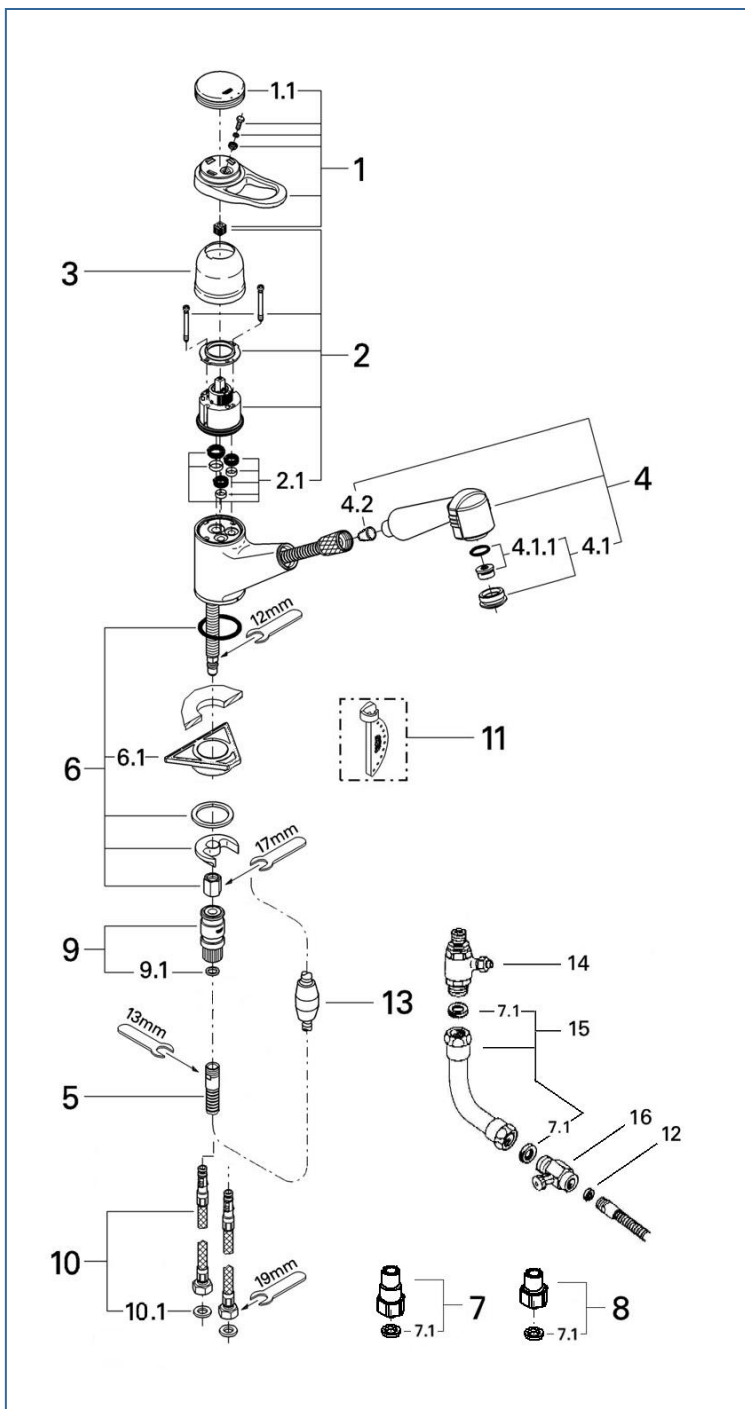

EUROPLUS

33841 33846 33841IX 33846IX

図番	名称	品番
1	レバーセット	設定なし
1.1	キャップ	設定なし
2	セラミックカートリジ	46048000
2.1	設定なし シールセット	46209-1
3	ユーロプラス94 化粧カバー	01734000
4	キッチンスプレーヘッド グレー	設定なし
	キッチンスプレーヘッド グレー	設定なし
	キッチンスプレーヘッド クローム	設定なし
4.1	13930-1 キッチンスプレー口金D付	JP603300
4.1.1	45002-2キッチンスプレ用口金中身	JP603400
4.2	レディラックスプラス用ストレーナ	1016600U
5	キッチン用メタルホース1500mm	JP604800
	3 O-Ring キッチンホースパッキン付	JP604700
6	32258用締付セット	46346000
6.1	LL用三角補強板(旧0533400W)	41186900W
7	接続アダプター-1/2"フレキ管用	12072N00
7.1	1/2"スーパーパッキン	FP-01
	12074用赤ファイバーパッキン	JP016900
8	接続アダプター 寒冷地	12042N00
9	LLプラス 金属製カップリング	1095900U
9.1	カップリング用Oリング	JP016100
10.1	3/8"用スーパーパッキン	FP-10
12	M15ホースパッキン	FP-02
13	ホース用おもり	08576240
14	06369000 寒冷地用シャワー逆止弁	JP617900
15	寒冷用短ホース	06379000
16	1/2"XM15用水抜栓	06383000

注)
シャワーヘッドは廃番です。
代替品としてJP010500が
ご使用いただけます。

注)
三角補強板はご購入時期により形状が異なりますので
ご注意ください。

注1) ※印は受注発注品となります。

2) ご発注時に品切れの部品は、ドイツ本国の在庫状況により受注後1~2ヶ月後の納入になる場合もあります。