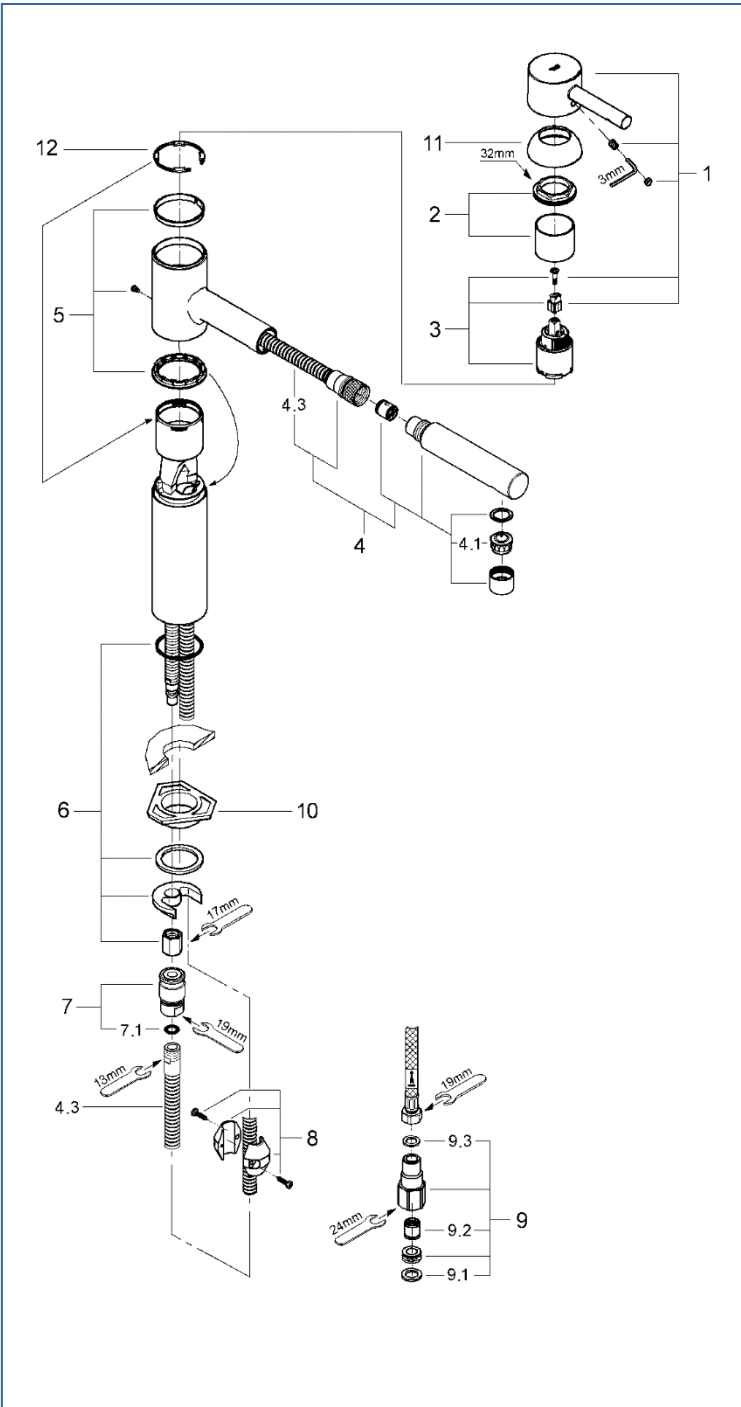

ESSENCE

JP202800

図番	名称	品番
1	32164用エッセンスレバー	46535000
2	33254001用止ナット	46460000
3	セラミックカートリッジ シングルレバー・キッチン・洗面混合栓用	46374000
4	32168用ノズルセット	46590000
4.1	マウザーB	設定なし
	D型マウザー中身のみ	02.2031.0
4.3	3 O-Ring キッチンホースパッキン付	JP604700
5	33972002用リングセット	46429K00
6	32258用締付セット	46346000
7	LLプラス 金属製カップリング	1095900U
7.1	カップリング用Oリング	JP016100
8	ホース用おもり	08576240
9	接続アダプター1/2"フレキ管用	12072N00
9.1	1/2"スーパーパッキン	FP-01
9.2	逆止弁 15MM	DW15
9.3	3/8"用スーパーパッキン	FP-10
10	LL用三角補強板(旧0533400W)	41186900W
11	化粧カバー	設定なし
12	ロックリング	設定なし

注) 三角補強板はご購入時期により形状が異なりますのでご注意ください。

注1) ※印は受注発注品となります。

2) ご発注時に品切れの部品は、ドイツ本国の在庫状況により受注後1~2ヶ月後の納入になる場合もあります。